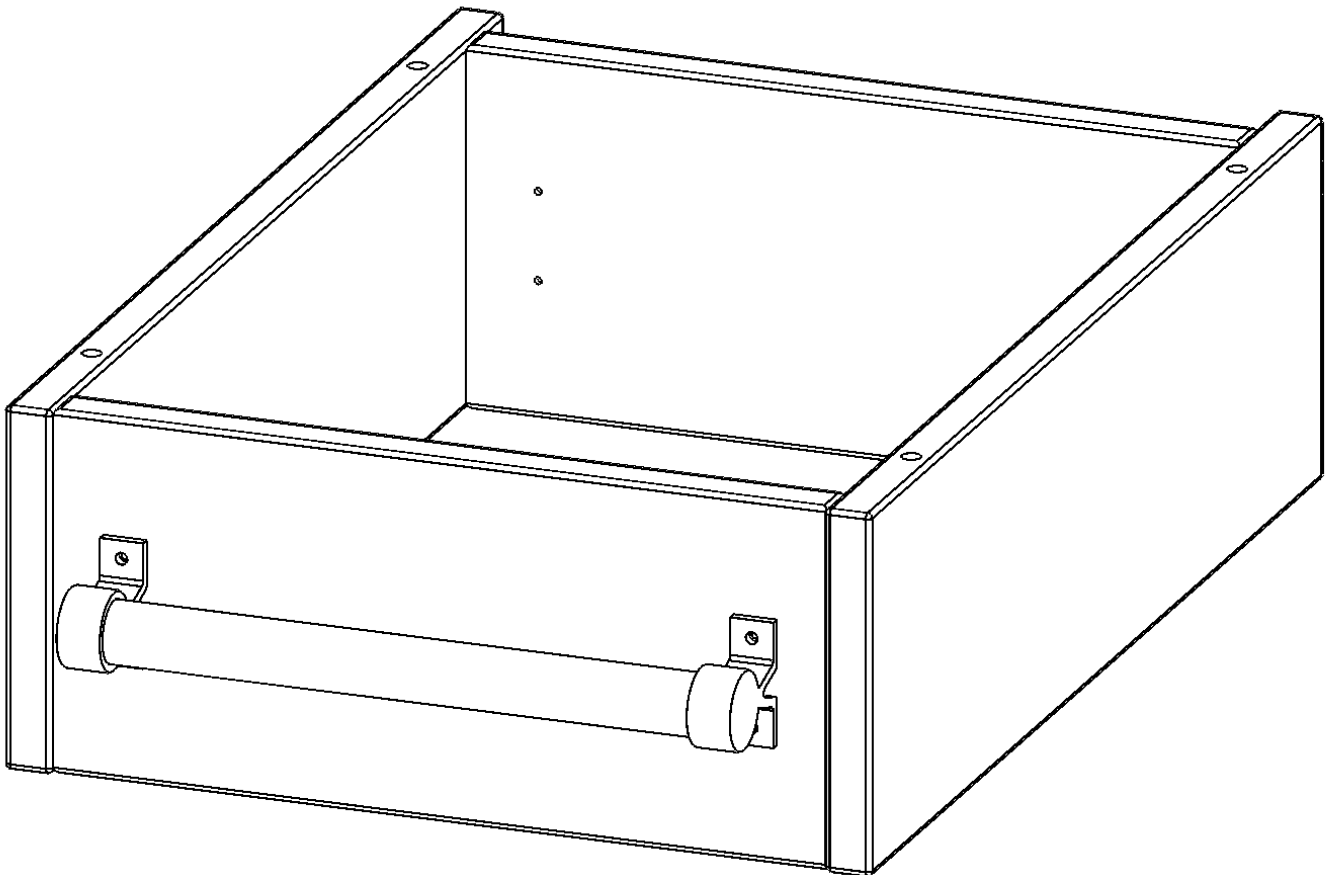

Y365LF

PRODUKTDATENBLATT
WWW.MOEBELWERK-NIESKY.DE

LEITERZARGE ZUR AUFNAHME EINER LEITER - SERIE EVO180

GESAMTHÖHE 15 CM, FÜR 36,1 CM BREITE UND 50 CM TIEFE SCHRANKWÄNDE

PRODUKTBESCHREIBUNG

Die evo180 Serie ist so ausgelegt, dass Sie Schrankwände bis zu 8 Ordnerhöhen zusammenstellen können. Ab Höhen über 6 Ordnerhöhen empfehlen wir jedoch den Einsatz einer Leiterzarge. Entweder auf Ordnerhöhe 5 oder Ordnerhöhe 6 platziert.

Bei einer Leiterzarge handelt es sich um ein Zwischenstück, welches ähnlich wie ein Socket gebaut wird. Die Höhe der Leiterzarge beträgt 15 cm. An der Zarge wird ein Aluminiumrohr mittels entsprechenden Halterungen so montiert, dass die jeweils passenden Einhängel Leitern sicher eingehängt werden können.

So sind Ordner oder sonstige Unterlagen in Ordnerhöhe 7 oder 8 einfach und sicher zu erreichen. Wir empfehlen, in Höhen über Ordnerhöhe 6, offene Regale oder Schränke mit Holzschiebetüren oder Querrollladen zu verwenden - dies vereinfacht das Öffnen der Türen auf der Leiter.

EIGENSCHAFTEN

- Höhe 15 cm
- zur Montage auf Ordnerhöhe 5 oder 6
- stabiles Aluminiumrohr

Zubehör

Artikelnummer	Y365LF	
Breite / Höhe / Tiefe	361 mm / 150 mm / 500 mm	14.2" / 5.9" / 19.7"
Einsatzbereich	Weiterführende Schule, Büro und Objekt, Konferenzraum	
Material	Aluminium	
Produktlinie	evo180	