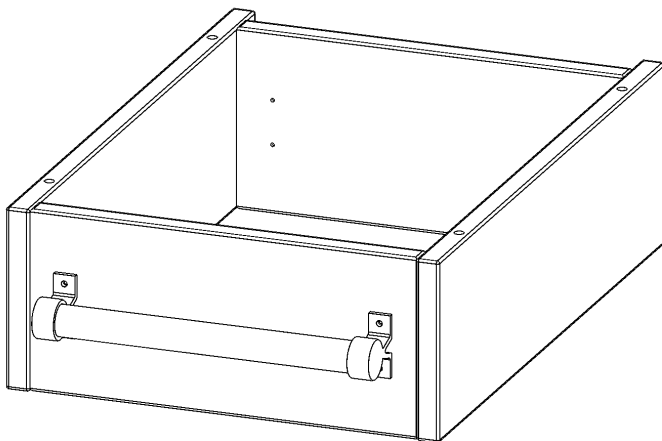

Y365LF

PRODUKTDATENBLATT
WWW.MOEBELWERK-NIESKY.DE

LEITERZARGE ZUR AUFNAHME EINER LEITER - SERIE EVO180

GESAMTHÖHE 15 CM, FÜR 36,1 CM BREITE UND 50 CM TIEFE SCHRANKWÄNDE

PRODUKTBESCHREIBUNG

Die evo180 Serie ist so ausgelegt, dass Sie Schrankwände bis zu 8 Ordnerhöhen zusammenstellen können. Ab Höhen über 6 Ordnerhöhen empfehlen wir jedoch den Einsatz einer Leiterzarge. Entweder auf Ordnerhöhe 5 oder Ordnerhöhe 6 platziert.

Bei einer Leiterzarge handelt es sich um ein Zwischenstück, welches ähnlich wie ein Socket gebaut wird. Die Höhe der Leiterzarge beträgt 15 cm. An der Zarge wird ein Aluminiumrohr mittels entsprechenden Halterungen so montiert, dass die jeweils passenden Einhängelaternen sicher eingehängt werden können.

EIGENSCHAFTEN

- Höhe 15 cm
- zur Montage auf Ordnerhöhe 5 oder 6
- stabiles Aluminiumrohr

Zubehör

Artikelnummer	Y365LF	
Breite / Höhe / Tiefe	361 mm / 150 mm / 500 mm	14.2" / 5.9" / 19.7"
Einsatzbereich	Weiterführende Schule, Büro und Objekt, Konferenzraum	
Material	Aluminium	
Produktlinie	evo180	