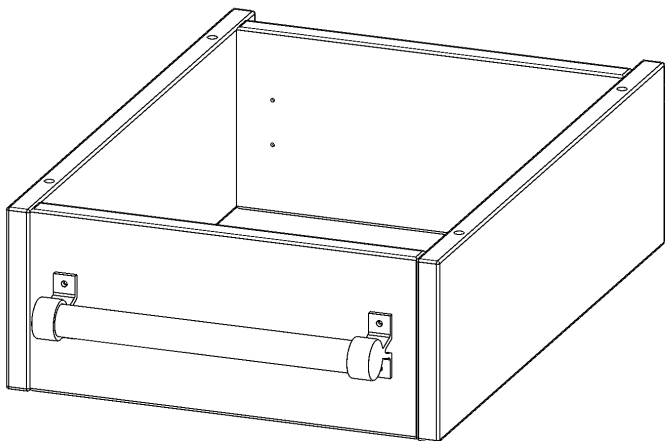

Y365LF

PRODUKTDATENBLATT
WWW.MOEBELWERK-NIESKY.DE

LEITERZARGE ZUR AUFNAHME EINER LEITER - SERIE EVO180

GESAMTHÖHE 15 CM, FÜR 36,1 CM BREITE UND 50 CM TIEFE SCHRANKWÄNDE

PRODUKTBESCHREIBUNG

Die evo180 Serie ist so ausgelegt, dass Sie Schrankwände bis zu 8 Ordnerhöhen zusammenstellen können. Ab Höhen über 6 Ordnerhöhen empfehlen wir jedoch den Einsatz einer Leiterzarge. Entweder auf Ordnerhöhe 5 oder Ordnerhöhe 6 platziert.

Bei einer Leiterzarge handelt es sich um ein Zwischenstück, welches ähnlich wie ein Socket gebaut wird. Die Höhe der Leiterzarge beträgt 15 cm. An der Zarge wird ein Aluminiumrohr mittels entsprechenden Halterungen so montiert, dass die jeweils passenden Einhängel Leitern sicher eingehängt werden können.

So sind Ordner oder sonstige Unterlagen in Ordnerhöhe 7 oder 8 einfach und sicher zu erreichen. Wir empfehlen, in Höhen über Ordnerhöhe 6, offene Regale oder Schränke mit Holzschiebetüren oder Querrollladen zu verwenden - dies vereinfacht das Öffnen der Türen auf der Leiter.

EIGENSCHAFTEN

- Höhe 15 cm
- zur Montage auf Ordnerhöhe 5 oder 6
- stabiles Aluminiumrohr

Zubehör

Artikelnummer	Y365LF	
Breite / Höhe / Tiefe	361 mm / 150 mm / 500 mm	14.2" / 5.9" / 19.7"
Einsatzbereich	Weiterführende Schule, Büro und Objekt, Konferenzraum	
Material	Aluminium	
Produktlinie	evo180	