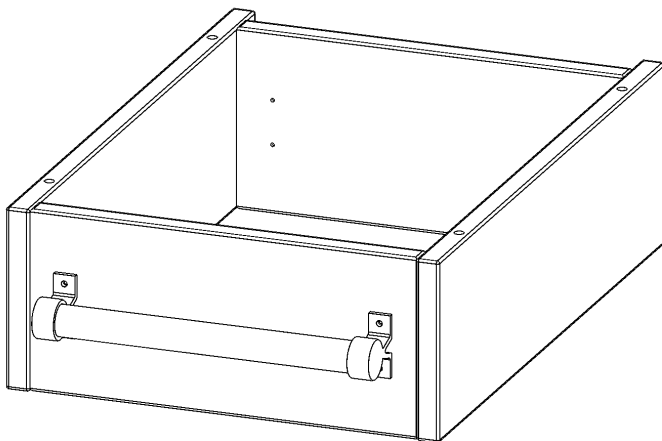

## LEITERZARGE ZUR AUFNAHME EINER LEITER - SERIE EVO180

GESAMTHÖHE 15 CM, FÜR 36,1 CM BREITE UND 50 CM TIEFE SCHRANKWÄNDE

### PRODUKTBESCHREIBUNG

Die evo180 Serie ist so ausgelegt, dass Sie Schrankwände bis zu 8 Ordnerhöhen zusammenstellen können. Ab Höhen über 6 Ordnerhöhen empfehlen wir jedoch den Einsatz einer Leiterzarge. Entweder auf Ordnerhöhe 5 oder Ordnerhöhe 6 platziert.

Bei einer Leiterzarge handelt es sich um ein Zwischenstück, welches ähnlich wie ein Socket gebaut wird. Die Höhe der Leiterzarge beträgt 15 cm. An der Zarge wird ein Aluminiumrohr mittels entsprechenden Halterungen so montiert, dass die jeweils passenden Einhängelaternen sicher eingehängt werden können.

### EIGENSCHAFTEN

- Höhe 15 cm
- zur Montage auf Ordnerhöhe 5 oder 6
- stabiles Aluminiumrohr