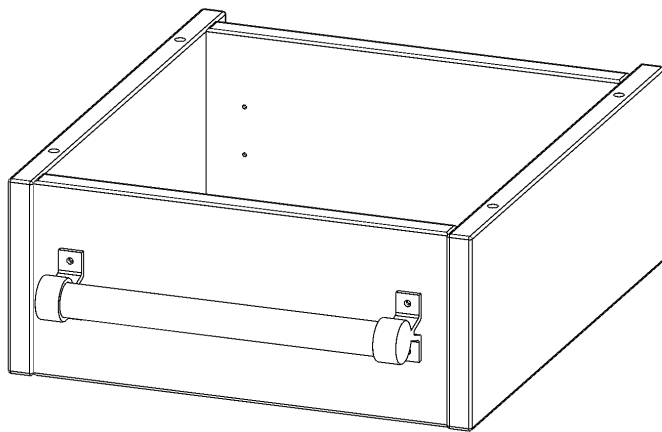

Y364LF

PRODUKTDATENBLATT
WWW.MOEBELWERK-NIESKY.DE

LEITERZARGE ZUR AUFNAHME EINER LEITER - SERIE EVO180

GESAMTHÖHE 15 CM, FÜR 36,1 CM BREITE UND 40 CM TIEFE SCHRANKWÄNDE

PRODUKTBESCHREIBUNG

Die evo180 Serie ist so ausgelegt, dass Sie Schrankwände bis zu 8 Ordnerhöhen zusammenstellen können. Ab Höhen über 6 Ordnerhöhen empfehlen wir jedoch den Einsatz einer Leiterzarge. Entweder auf Ordnerhöhe 5 oder Ordnerhöhe 6 platziert.

Bei einer Leiterzarge handelt es sich um ein Zwischenstück, welches ähnlich wie ein Socket gebaut wird. Die Höhe der Leiterzarge beträgt 15 cm. An der Zarge wird ein Aluminiumrohr mittels entsprechenden Halterungen so montiert, dass die jeweils passenden Einhängelaternen sicher eingehängt werden können.

EIGENSCHAFTEN

- Höhe 15 cm
- zur Montage auf Ordnerhöhe 5 oder 6
- stabiles Aluminiumrohr

Zubehör

Artikelnummer	Y364LF	
Breite / Höhe / Tiefe	361 mm / 150 mm / 400 mm	14.2" / 5.9" / 15.7"
Einsatzbereich	Weiterführende Schule, Büro und Objekt, Konferenzraum	
Material	Aluminium	
Produktlinie	evo180	