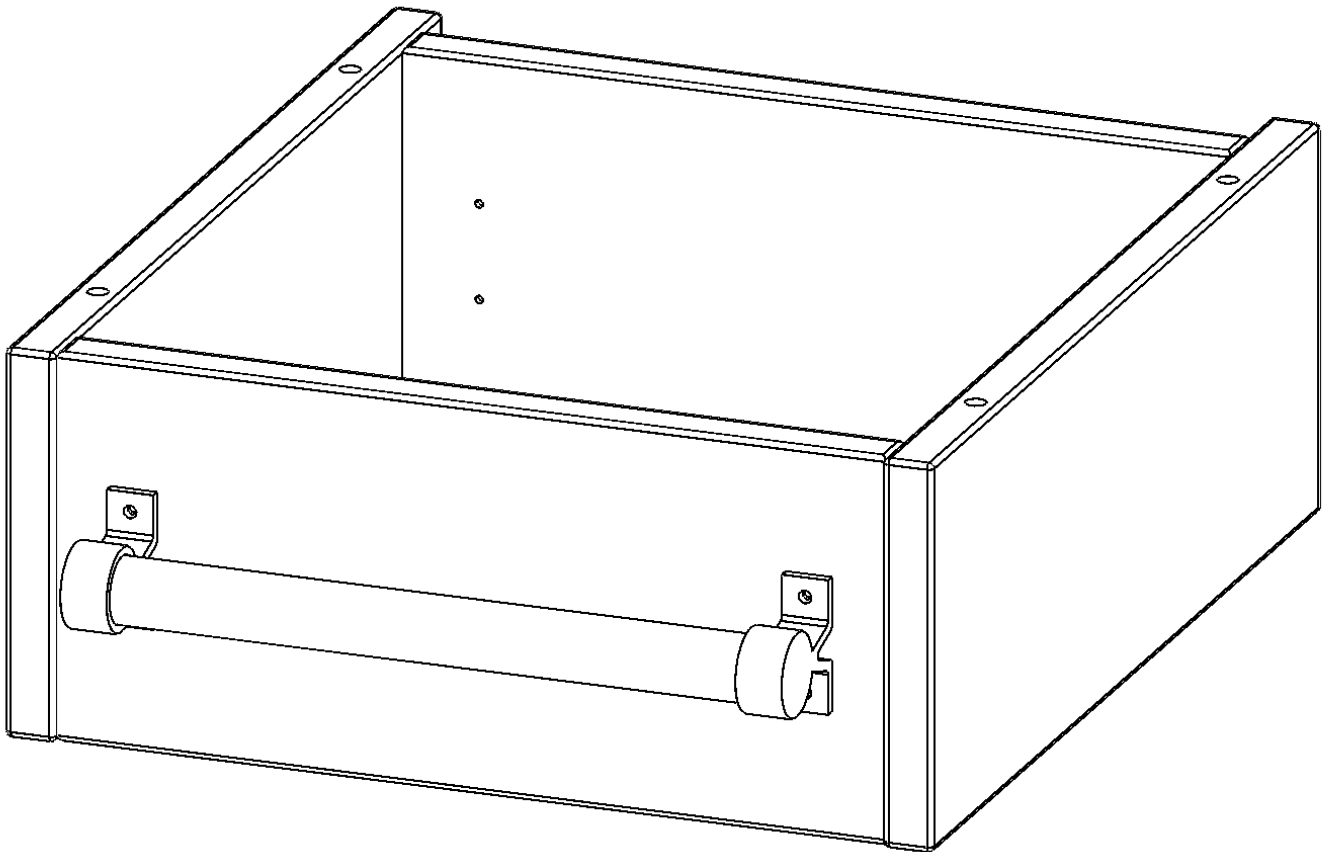

Y364LF

PRODUKTDATENBLATT
WWW.MOEBELWERK-NIESKY.DE

LEITERZARGE ZUR AUFNAHME EINER LEITER - SERIE EVO180

GESAMTHÖHE 15 CM, FÜR 36,1 CM BREITE UND 40 CM TIEFE SCHRANKWÄNDE

PRODUKTBESCHREIBUNG

Die evo180 Serie ist so ausgelegt, dass Sie Schrankwände bis zu 8 Ordnerhöhen zusammenstellen können. Ab Höhen über 6 Ordnerhöhen empfehlen wir jedoch den Einsatz einer Leiterzarge. Entweder auf Ordnerhöhe 5 oder Ordnerhöhe 6 platziert.

Bei einer Leiterzarge handelt es sich um ein Zwischenstück, welches ähnlich wie ein Socket gebaut wird. Die Höhe der Leiterzarge beträgt 15 cm. An der Zarge wird ein Aluminiumrohr mittels entsprechenden Halterungen so montiert, dass die jeweils passenden Einhängelaternen sicher eingehängt werden können.

So sind Ordner oder sonstige Unterlagen in Ordnerhöhe 7 oder 8 einfach und sicher zu erreichen. Wir empfehlen, in Höhen über Ordnerhöhe 6, offene Regale oder Schränke mit Holzschiebetüren oder Querrollladen zu verwenden - dies vereinfacht das Öffnen der Türen auf der Leiter.

Zubehör

EIGENSCHAFTEN

- Höhe 15 cm
- zur Montage auf Ordnerhöhe 5 oder 6
- stabiles Aluminiumrohr

Artikelnummer	Y364LF	
Breite / Höhe / Tiefe	361 mm / 150 mm / 400 mm	14.2" / 5.9" / 15.7"
Einsatzbereich	Weiterführende Schule, Büro und Objekt, Konferenzraum	
Material	Aluminium	
Produktlinie	evo180	