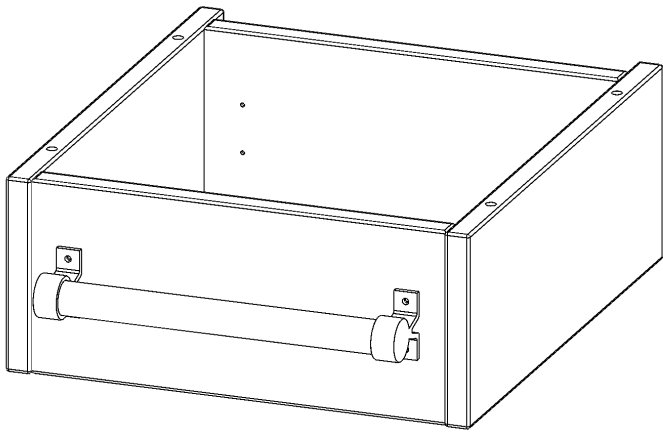

Y364LF

PRODUKTDATENBLATT
WWW.MOEBELWERK-NIESKY.DE

LEITERZARGE ZUR AUFNAHME EINER LEITER - SERIE EVO180

GESAMTHÖHE 15 CM, FÜR 36,1 CM BREITE UND 40 CM TIEFE SCHRANKWÄNDE

PRODUKTBESCHREIBUNG

Die evo180 Serie ist so ausgelegt, dass Sie Schrankwände bis zu 8 Ordnerhöhen zusammenstellen können. Ab Höhen über 6 Ordnerhöhen empfehlen wir jedoch den Einsatz einer Leiterzarge. Entweder auf Ordnerhöhe 5 oder Ordnerhöhe 6 platziert.

Bei einer Leiterzarge handelt es sich um ein Zwischenstück, welches ähnlich wie ein Socket gebaut wird. Die Höhe der Leiterzarge beträgt 15 cm. An der Zarge wird ein Aluminiumrohr mittels entsprechenden Halterungen so montiert, dass die jeweils passenden Einhängelaternen sicher eingehängt werden können.

Zubehör

EIGENSCHAFTEN

- Höhe 15 cm
- zur Montage auf Ordnerhöhe 5 oder 6
- stabiles Aluminiumrohr

Artikelnummer	Y364LF	
Breite / Höhe / Tiefe	361 mm / 150 mm / 400 mm	14.2" / 5.9" / 15.7"
Einsatzbereich	Weiterführende Schule, Büro und Objekt, Konferenzraum	
Material	Aluminium	
Produktlinie	evo180	