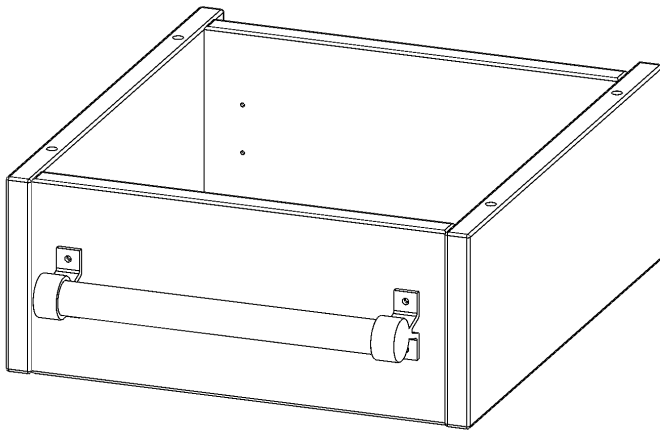

Y364LF

PRODUKTDATENBLATT
WWW.MOEBELWERK-NIESKY.DE

LEITERZARGE ZUR AUFNAHME EINER LEITER - SERIE EVO180

GESAMTHÖHE 15 CM, FÜR 36,1 CM BREITE UND 40 CM TIEFE SCHRANKWÄNDE

PRODUKTBESCHREIBUNG

Die evo180 Serie ist so ausgelegt, dass Sie Schrankwände bis zu 8 Ordnerhöhen zusammenstellen können. Ab Höhen über 6 Ordnerhöhen empfehlen wir jedoch den Einsatz einer Leiterzarge. Entweder auf Ordnerhöhe 5 oder Ordnerhöhe 6 platziert.

Bei einer Leiterzarge handelt es sich um ein Zwischenstück, welches ähnlich wie ein Socket gebaut wird. Die Höhe der Leiterzarge beträgt 15 cm. An der Zarge wird ein Aluminiumrohr mittels entsprechenden Halterungen so montiert, dass die jeweils passenden Einhängelaternen sicher eingehängt werden können.

EIGENSCHAFTEN

- Höhe 15 cm
- zur Montage auf Ordnerhöhe 5 oder 6
- stabiles Aluminiumrohr

Zubehör

Artikelnummer	Y364LF	
Breite / Höhe / Tiefe	361 mm / 150 mm / 400 mm	14.2" / 5.9" / 15.7"
Einsatzbereich	Weiterführende Schule, Büro und Objekt, Konferenzraum	
Material	Aluminium	
Produktlinie	evo180	