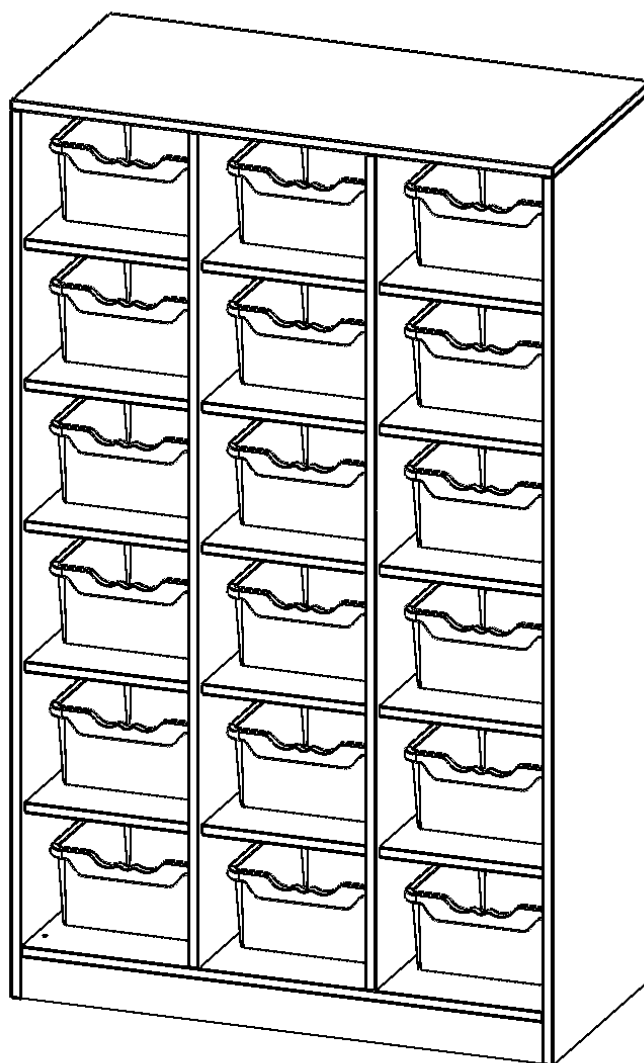

Artikelnummer	R105545KLRBG	
Breite / Höhe / Tiefe	1045 mm / 1720 mm / 500 mm	41.1" / 67.7" / 19.7"
Ordnerhöhen	4	
Konstruktionsböden	15	
Fächer	18	
Aufbewahrungsboxen	18	
Montageart	Freistehend	
Einsatzbereich	Kindergarten, Grundschule, Weiterführende Schule	
Material	Melaminplatte	
Produktlinie	evo180	
Bauart	Mittelwand, Untermodul	

Möbelwerk Niesky GmbH
Neuhofer Straße 4-6
02906 Niesky
Deutschland

T +49 3588 2537-0
F +49 3588 2537-30
E info@moebelwerk-niesky.de
www.moebelwerk-niesky.de

© Copyright by Möbelwerk Niesky GmbH

02.04.2026
Seite 2/2