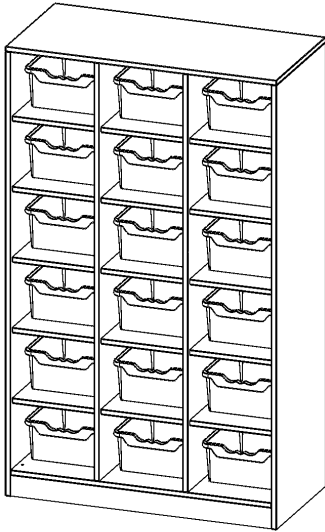

R105545KLRBG

PRODUKTDATENBLATT
WWW.MOEBELWERK-NIESKY.DE

TASCHENREGAL, 4,5 ORDNERHÖHEN - SERIE EVO180

B/H/T: 104,5X172X50 CM, 18 HALBHOHE FÄCHER, JE MIT EINER HOHEN ERGOTRAY BOX, MIT SOCKEL (81 MM)

PRODUKTBESCHREIBUNG

Die evo180 Regale und Schränke in verschiedenen Höhen und Breiten sind ein Kernstück unseres evo180 Schrankwandprogrammes. Die Rückwand ist als Sichtrückwand ausgeführt, dementsprechend eignen sich alle evo180 Einzelregale oder Regalwände auch als Raumteiler. Der Sockel hat eine Höhe von 81 mm und ist an der Unterseite mit bodenschonenden Kunststoffgleitern ausgestattet.

Die Einlegeböden sind im Raster von 32 mm verstellbar. Unsere hochwertigen Bodenträger verfügen über einen "Ausziehstop", so wird verhindert, dass Böden mit Inhalt darauf aus dem Regal oder Schrank rutschen können.

- Regal für Schultaschen & -ranzen, 4,5 Ordnerhöhen
- mittelgroße Fächer, Fachmaße B/H/T: 32,2x25,1x39 cm
- eingestellte hohe ErgoTray Boxen
- Höhe 172 cm für Standard Ordner
- Sichtrückwand, Regal mit Sockel