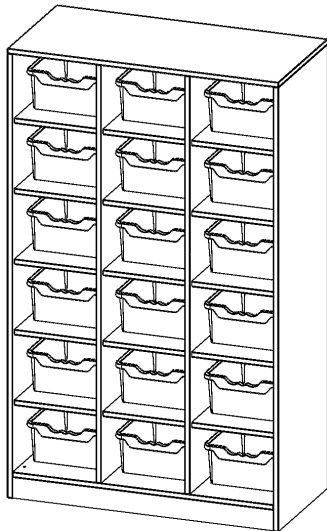

R105545KLRBG

PRODUKTDATENBLATT
WWW.MOEBELWERK-NIESKY.DE

TASCHENREGAL, 4,5 ORDNERHÖHEN - SERIE EVO180

B/H/T: 104,5X172X50 CM, 18 HALBHOHE FÄCHER, JE MIT EINER HOHEN ERGOTRAY BOX, MIT SOCKEL (81 MM)

PRODUKTBESCHREIBUNG

Die evo180 Regale und Schränke in verschiedenen Höhen und Breiten sind ein Kernstück unseres evo180 Schrankwandprogrammes. Die Rückwand ist als Sichtrückwand ausgeführt, dementsprechend eignen sich alle evo180 Einzelregale oder Regalwände auch als Raumteiler. Der Sockel hat eine Höhe von 81 mm und ist an der Unterseite mit bodenschonenden Kunststoffgleitern ausgestattet.

Die Einlegeböden sind im Raster von 32 mm verstellbar. Unsere hochwertigen Bodenträger verfügen über einen "Ausziehstop", so wird verhindert, dass Böden mit Inhalt darauf aus dem Regal oder Schrank rutschen können.

- Regal für Schultaschen & -ranzen, 4,5 Ordnerhöhen
- mittelgroße Fächer, Fachmaße B/H/T: 32,2x25,1x39 cm
- eingestellte hohe ErgoTray Boxen
- Höhe 172 cm für Standard Ordner
- Sichtrückwand, Regal mit Sockel