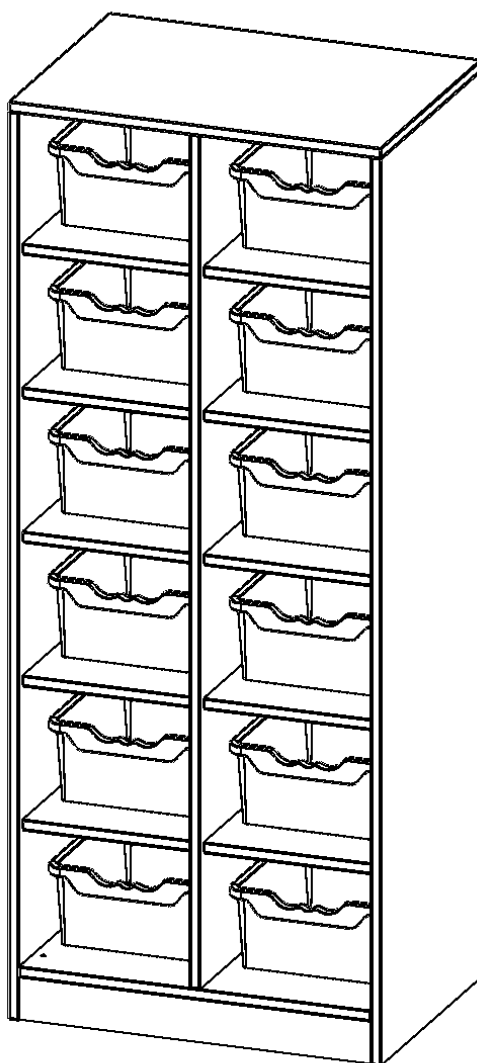

### PRODUKTBESCHREIBUNG

Die evo180 Regale und Schränke in verschiedenen Höhen und Breiten sind ein Kernstück unseres evo180 Schrankwandprogrammes. Die Rückwand ist als Sichrückwand ausgeführt, dementsprechend eignen sich alle evo180 Einzelregale oder Regalwände auch als Raumteiler. Der Sockel hat eine Höhe von 81 mm und ist an der Unterseite mit bodenschonenden Kunststoffgleitern ausgestattet.

Die Taschenregale für Schulranzen und -taschen bieten wir in verschiedenen Variationen an. Mit großen und mittelgroßen Fächern sowie mit mittelgroßen Fächern und eingestellten ErgoTray Boxen.

### EIGENSCHAFTEN

- Regal für Schultaschen & -ranzen, 4,5 Ordnerhöhen
- mittelgroße Fächer, Fachmaße B/H/T: 32,2x25,1x39 cm
- eingestellte hohe ErgoTray Boxen
- Höhe 172 cm für Standard Ordner
- Sichrückwand, Regal mit Sockel

### Zubehör

Freistehend

Artikelnummer	R70545KLRBG	
Breite / Höhe / Tiefe	703 mm / 1720 mm / 500 mm	27.7" / 67.7" / 19.7"
Ordnerhöhen	4	
Konstruktionsböden	10	
Fächer	12	
Aufbewahrungsboxen	12	
Montageart	Freistehend	
Einsatzbereich	Kindergarten, Grundschule, Weiterführende Schule	
Material	Melaminplatte	
Produktlinie	evo180	
Bauart	Mittelwand, Untermodul	