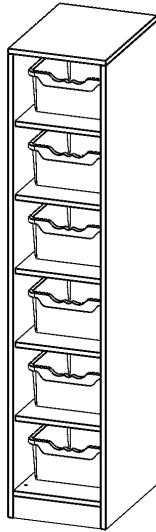

R36545KLRBG

PRODUKTDATENBLATT
WWW.MOEBELWERK-NIESKY.DE

TASCHENREGAL, 4,5 ORDNERHÖHEN - SERIE EVO180

B/H/T: 36,1X172X50 CM, 6 HALBHOHE FÄCHER, JE MIT EINER HOHEN ERGOTRAY BOX, MIT SOCKEL (81 MM)

PRODUKTBESCHREIBUNG

Die evo180 Regale und Schränke in verschiedenen Höhen und Breiten sind ein Kernstück unseres evo180 Schrankwandprogrammes. Die Rückwand ist als Sichrückwand ausgeführt, dementsprechend eignen sich alle evo180 Einzelregale oder Regalwände auch als Raumteiler. Der Sockel hat eine Höhe von 81 mm und ist an der Unterseite mit bodenschonenden Kunststoffgleitern ausgestattet.

- Regal für Schultaschen & -ranzen, 4,5 Ordnerhöhen
- mittelgroße Fächer, Fachmaße B/H/T: 32,2x25,1x39 cm
- eingestellte hohe ErgoTray Boxen
- Höhe 172 cm für Standard Ordner
- Sichrückwand, Regal mit Sockel