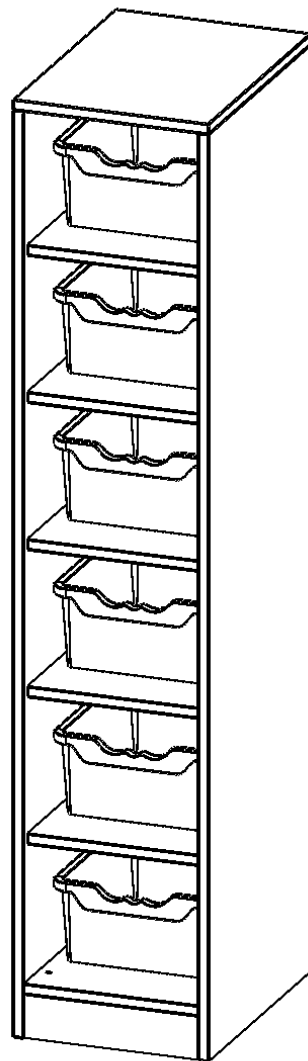

Artikelnummer	R36545KLRBG	
Breite / Höhe / Tiefe	361 mm / 1720 mm / 500 mm	14.2" / 67.7" / 19.7"
Ordnerhöhen	4	
Konstruktionsböden	5	
Fächer	6	
Aufbewahrungsboxen	6	
Montageart	Freistehend	
Einsatzbereich	Kindergarten, Grundschule, Weiterführende Schule	
Material	Melaminplatte	
Produktlinie	evo180	
Bauart	Mittelwand, Untermodul	

Möbelwerk Niesky GmbH
Neuhofer Straße 4-6
02906 Niesky
Deutschland

T +49 3588 2537-0
F +49 3588 2537-30
E info@moebelwerk-niesky.de
www.moebelwerk-niesky.de

© Copyright by Möbelwerk Niesky GmbH

02.04.2026
Seite 2/2