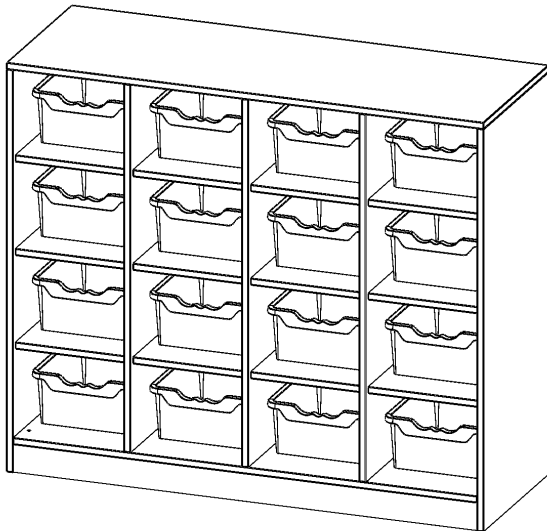

R13953KLRBG

PRODUKTDATENBLATT
WWW.MOEBELWERK-NIESKY.DE

TASCHENREGAL, 3 ORDNERHÖHEN - SERIE EVO180

B/H/T: 138,7X118X50 CM, 16 HALBHOHE FÄCHER, JE MIT EINER HOHEN ERGOTRAY BOX, MIT SOCKEL (81 MM)

PRODUKTBESCHREIBUNG

Die evo180 Regale und Schränke in verschiedenen Höhen und Breiten sind ein Kernstück unseres evo180 Schrankwandprogrammes. Die Rückwand ist als Sichrückwand ausgeführt, dementsprechend eignen sich alle evo180 Einzelregale oder Regalwände auch als Raumteiler. Der Sockel hat eine Höhe von 81 mm und ist an der Unterseite mit bodenschonenden Kunststoffgleitern ausgestattet.

Die Einlegeböden sind im Raster von 32 mm verstellbar. Unsere hochwertigen Bodenträger verfügen über einen "Ausziehstop", so wird verhindert, dass Böden mit Inhalt darauf aus dem Regal oder Schrank rutschen können.

- Regal für Schultaschen & -ranzen, 3 Ordnerhöhen
- mittelgroße Fächer, Fachmaße B/H/T: 32,2x25,1x39 cm
- eingestellte hohe ErgoTray Boxen
- Höhe 118 cm für Standard Ordner
- Sichrückwand, Regal mit Sockel