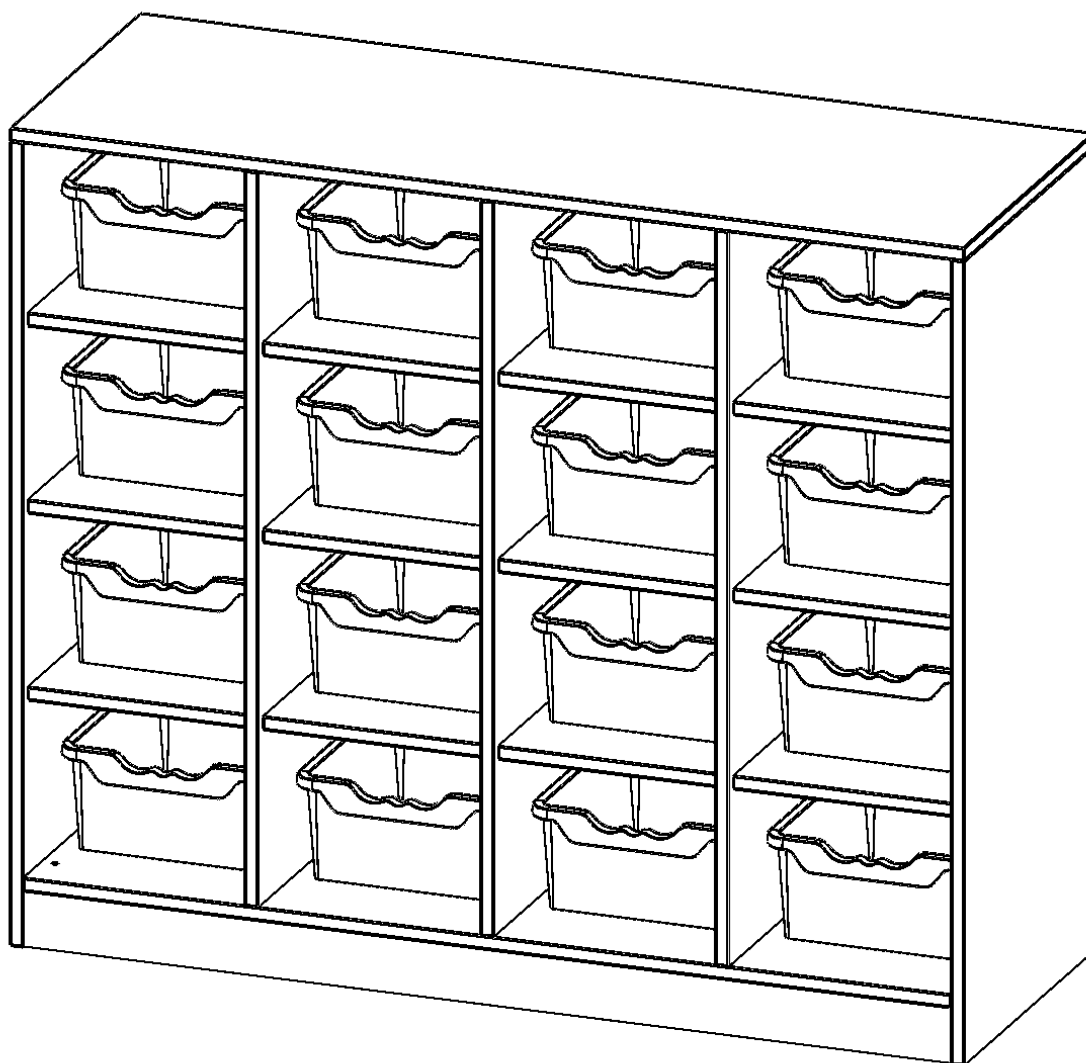

Artikelnummer	R13953KLRBG	
Breite / Höhe / Tiefe	1387 mm / 1180 mm / 500 mm	54.6" / 46.5" / 19.7"
Ordnerhöhen	3	
Konstruktionsböden	12	
Fächer	18	
Aufbewahrungsboxen	18	
Montageart	Freistehend	
Einsatzbereich	Kindergarten, Grundschule, Weiterführende Schule	
Material	Melaminplatte	
Produktlinie	evo180	
Bauart	Mittelwand, Untermodul	

Möbelwerk Niesky GmbH
Neuhofer Straße 4-6
02906 Niesky
Deutschland

T +49 3588 2537-0
F +49 3588 2537-30
E info@moebelwerk-niesky.de
www.moebelwerk-niesky.de

© Copyright by Möbelwerk Niesky GmbH

16.06.2025
Seite 2/2