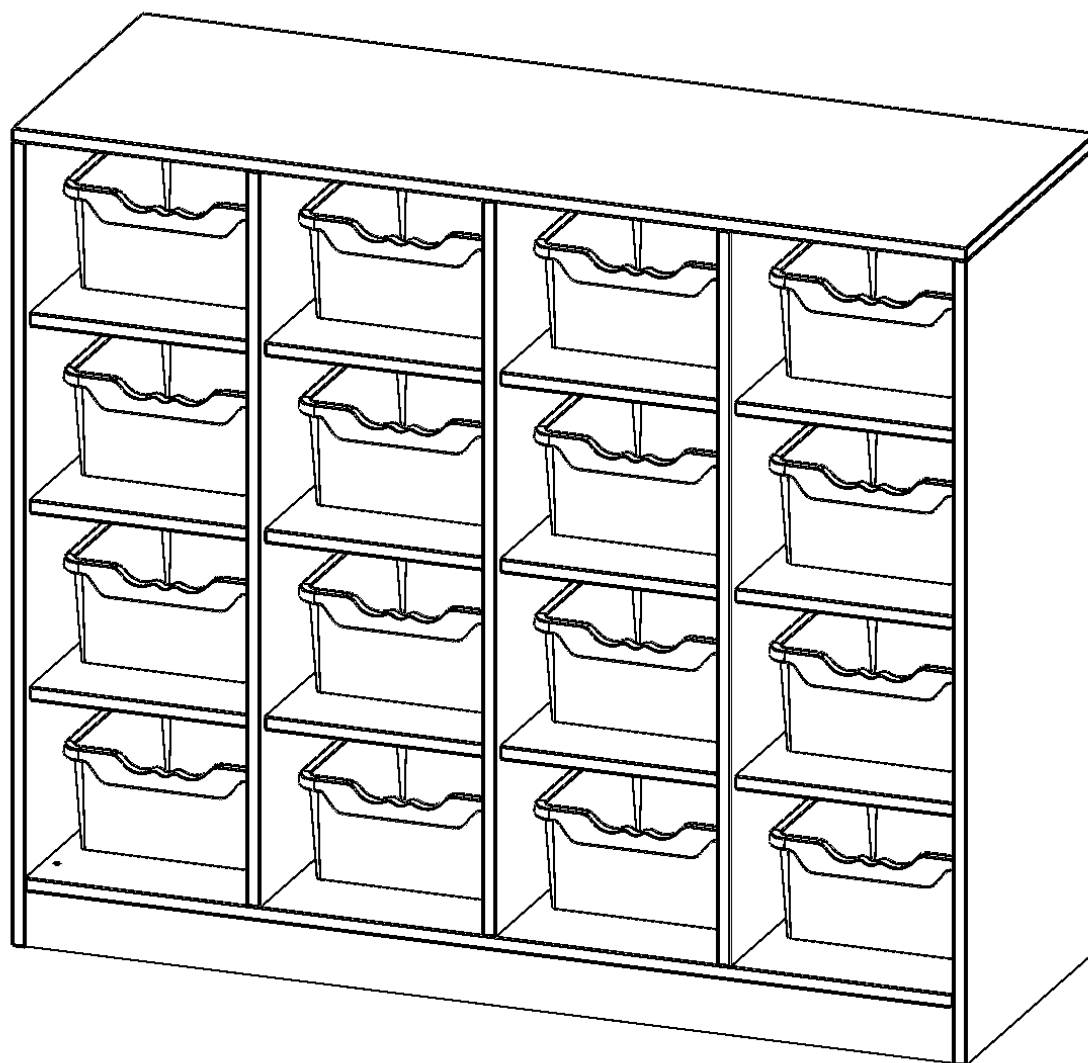

Artikelnummer	R13953KLRBG	
Breite / Höhe / Tiefe	1387 mm / 1180 mm / 500 mm	54.6" / 46.5" / 19.7"
Ordnerhöhen	3	
Konstruktionsböden	12	
Fächer	18	
Aufbewahrungsboxen	18	
Montageart	Freistehend	
Einsatzbereich	Kindergarten, Grundschule, Weiterführende Schule	
Material	Melaminplatte	
Produktlinie	evo180	
Bauart	Mittelwand, Untermodul	

Möbelwerk Niesky GmbH
Neuhofer Straße 4-6
02906 Niesky
Deutschland

T +49 3588 2537-0
F +49 3588 2537-30
E info@moebelwerk-niesky.de
www.moebelwerk-niesky.de

© Copyright by Möbelwerk Niesky GmbH

02.04.2026
Seite 2/2