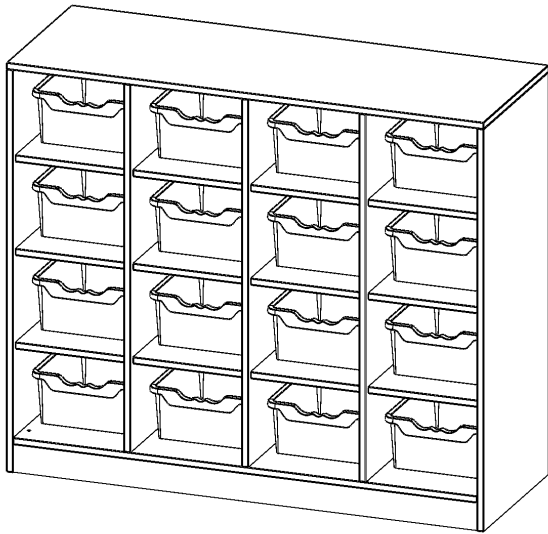

R13953KLRBG

PRODUKTDATENBLATT
WWW.MOEBELWERK-NIESKY.DE

TASCHENREGAL, 3 ORDNERHÖHEN - SERIE EVO180

B/H/T: 138,7X118X50 CM, 16 HALBHOHE FÄCHER, JE MIT EINER HOHEN ERGOTRAY BOX, MIT SOCKEL (81 MM)

PRODUKTBESCHREIBUNG

Die evo180 Regale und Schränke in verschiedenen Höhen und Breiten sind ein Kernstück unseres evo180 Schrankwandprogrammes. Die Rückwand ist als Sichrückwand ausgeführt, dementsprechend eignen sich alle evo180 Einzelregale oder Regalwände auch als Raumteiler. Der Sockel hat eine Höhe von 81 mm und ist an der Unterseite mit bodenschonenden Kunststoffgleitern ausgestattet.

Die Einlegeböden sind im Raster von 32 mm verstellbar. Unsere hochwertigen Bodenträger verfügen über einen "Ausziehstop", so wird verhindert, dass Böden mit Inhalt darauf aus dem Regal oder Schrank rutschen können.

- Regal für Schultaschen & -ranzen, 3 Ordnerhöhen
- mittelgroße Fächer, Fachmaße B/H/T: 32,2x25,1x39 cm
- eingestellte hohe ErgoTray Boxen
- Höhe 118 cm für Standard Ordner
- Sichrückwand, Regal mit Sockel