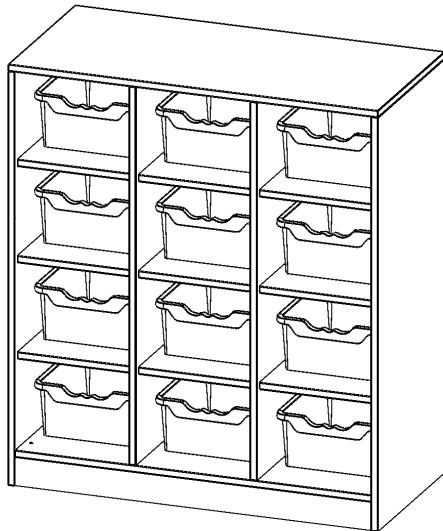

R10553KLRBG

PRODUKTDATENBLATT
WWW.MOEBELWERK-NIESKY.DE

TASCHENREGAL, 3 ORDNERHÖHEN - SERIE EVO180

B/H/T: 104,5X118X50 CM, 12 HALBHOHE FÄCHER, JE MIT EINER HOHEN ERGOTRAY BOX, MIT SOCKEL (81 MM)

PRODUKTBESCHREIBUNG

Die evo180 Regale und Schränke in verschiedenen Höhen und Breiten sind ein Kernstück unseres evo180 Schrankwandprogrammes. Die Rückwand ist als Sichtrückwand ausgeführt, dementsprechend eignen sich alle evo180 Einzelregale oder Regalwände auch als Raumteiler. Der Sockel hat eine Höhe von 81 mm und ist an der Unterseite mit bodenschonenden Kunststoffgleitern ausgestattet.

Die Einlegeböden sind im Raster von 32 mm verstellbar. Unsere hochwertigen Bodenträger verfügen über einen "Ausziehstop", so wird verhindert, dass Böden mit Inhalt darauf aus dem Regal oder Schrank rutschen können.

- Regal für Schultaschen & -ranzen, 3 Ordnerhöhen
- mittelgroße Fächer, Fachmaße B/H/T: 32,2x25,1x39 cm
- eingestellte hohe ErgoTray Boxen
- Höhe 118 cm für Standard Ordner
- Sichtrückwand, Regal mit Sockel