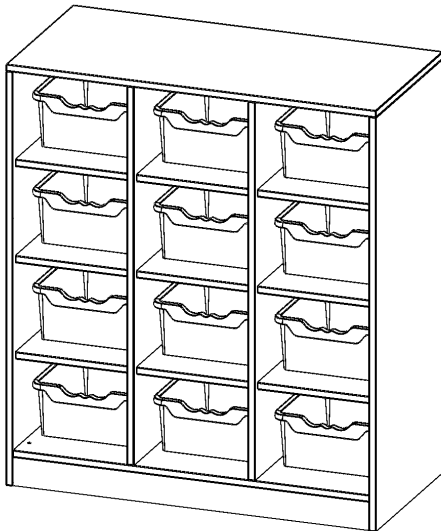

R10553KLRBG

PRODUKTDATENBLATT
WWW.MOEBELWERK-NIESKY.DE

TASCHENREGAL, 3 ORDNERHÖHEN - SERIE EVO180

B/H/T: 104,5X118X50 CM, 12 HALBHOHE FÄCHER, JE MIT EINER HOHEN ERGOTRAY BOX, MIT SOCKEL (81 MM)

PRODUKTBESCHREIBUNG

Die evo180 Regale und Schränke in verschiedenen Höhen und Breiten sind ein Kernstück unseres evo180 Schrankwandprogrammes. Die Rückwand ist als Sichtrückwand ausgeführt, dementsprechend eignen sich alle evo180 Einzelregale oder Regalwände auch als Raumteiler. Der Sockel hat eine Höhe von 81 mm und ist an der Unterseite mit bodenschonenden Kunststoffgleitern ausgestattet.

Die Einlegeböden sind im Raster von 32 mm verstellbar. Unsere hochwertigen Bodenträger verfügen über einen "Ausziehstop", so wird verhindert, dass Böden mit Inhalt darauf aus dem Regal oder Schrank rutschen können.

- Regal für Schultaschen & -ranzen, 3 Ordnerhöhen
- mittelgroße Fächer, Fachmaße B/H/T: 32,2x25,1x39 cm
- eingestellte hohe ErgoTray Boxen
- Höhe 118 cm für Standard Ordner
- Sichtrückwand, Regal mit Sockel