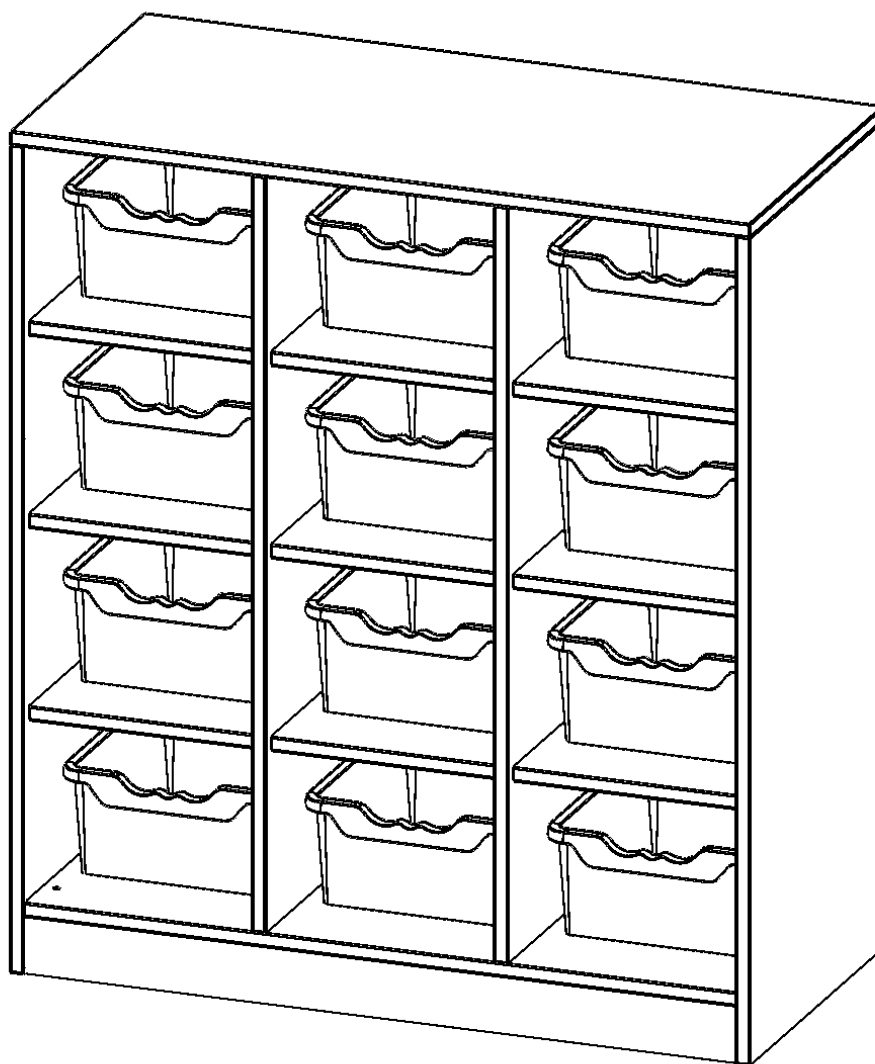

Artikelnummer	R10553KLRBG	
Breite / Höhe / Tiefe	1045 mm / 1180 mm / 500 mm	41.1" / 46.5" / 19.7"
Gewicht	76 kg	167.6 lbs
Ordnerhöhen	3	
Konstruktionsböden	9	
Fächer	12	
Aufbewahrungsboxen	12	
Montageart	Freistehend	
Einsatzbereich	Kindergarten, Grundschule, Weiterführende Schule	
Material	Melaminplatte	
Produktlinie	evo180	
Bauart	Mittelwand, Untermodul	

Möbelwerk Niesky GmbH
Neuhofer Straße 4-6
02906 Niesky
Deutschland

T +49 3588 2537-0
F +49 3588 2537-30
E info@moebelwerk-niesky.de
www.moebelwerk-niesky.de

© Copyright by Möbelwerk Niesky GmbH

02.04.2026
Seite 2/2