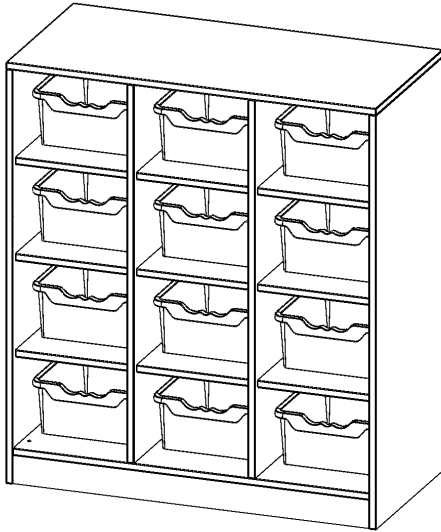

R10553KLRBG

PRODUKTDATENBLATT
WWW.MOEBELWERK-NIESKY.DE

TASCHENREGAL, 3 ORDNERHÖHEN - SERIE EVO180

B/H/T: 104,5X118X50 CM, 12 HALBHOHE FÄCHER, JE MIT EINER HOHEN ERGOTRAY BOX, MIT SOCKEL (81 MM)

PRODUKTBESCHREIBUNG

Die evo180 Regale und Schränke in verschiedenen Höhen und Breiten sind ein Kernstück unseres evo180 Schrankwandprogrammes. Die Rückwand ist als Sichtrückwand ausgeführt, dementsprechend eignen sich alle evo180 Einzelregale oder Regalwände auch als Raumteiler. Der Sockel hat eine Höhe von 81 mm und ist an der Unterseite mit bodenschonenden Kunststoffgleitern ausgestattet.

Die Einlegeböden sind im Raster von 32 mm verstellbar. Unsere hochwertigen Bodenträger verfügen über einen "Ausziehstop", so wird verhindert, dass Böden mit Inhalt darauf aus dem Regal oder Schrank rutschen können.

- Regal für Schultaschen & -ranzen, 3 Ordnerhöhen
- mittelgroße Fächer, Fachmaße B/H/T: 32,2x25,1x39 cm
- eingestellte hohe ErgoTray Boxen
- Höhe 118 cm für Standard Ordner
- Sichtrückwand, Regal mit Sockel