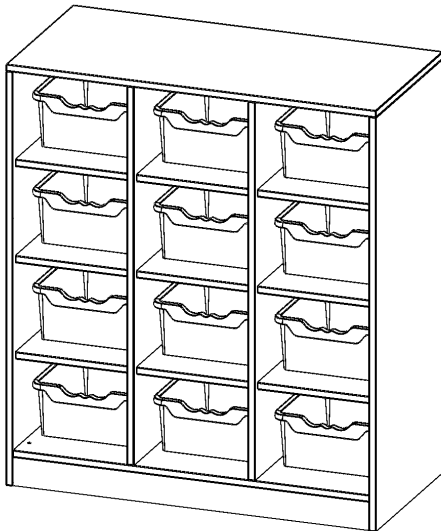

R10553KLRBG

PRODUKTDATENBLATT
WWW.MOEBELWERK-NIESKY.DE

TASCHENREGAL, 3 ORDNERHÖHEN - SERIE EVO180

B/H/T: 104,5X118X50 CM, 12 HALBHOHE FÄCHER, JE MIT EINER HOHEN ERGOTRAY BOX, MIT SOCKEL (81 MM)

PRODUKTBESCHREIBUNG

Die evo180 Regale und Schränke in verschiedenen Höhen und Breiten sind ein Kernstück unseres evo180 Schrankwandprogrammes. Die Rückwand ist als Sichrückwand ausgeführt, dementsprechend eignen sich alle evo180 Einzelregale oder Regalwände auch als Raumteiler. Der Sockel hat eine Höhe von 81 mm und ist an der Unterseite mit bodenschonenden Kunststoffgleitern ausgestattet.

Die Einlegeböden sind im Raster von 32 mm verstellbar. Unsere hochwertigen Bodenträger verfügen über einen "Ausziehstop", so wird verhindert, dass Böden mit Inhalt darauf aus dem Regal oder Schrank rutschen können.

- Regal für Schultaschen & -ranzen, 3 Ordnerhöhen
- mittelgroße Fächer, Fachmaße B/H/T: 32,2x25,1x39 cm
- eingestellte hohe ErgoTray Boxen
- Höhe 118 cm für Standard Ordner
- Sichrückwand, Regal mit Sockel