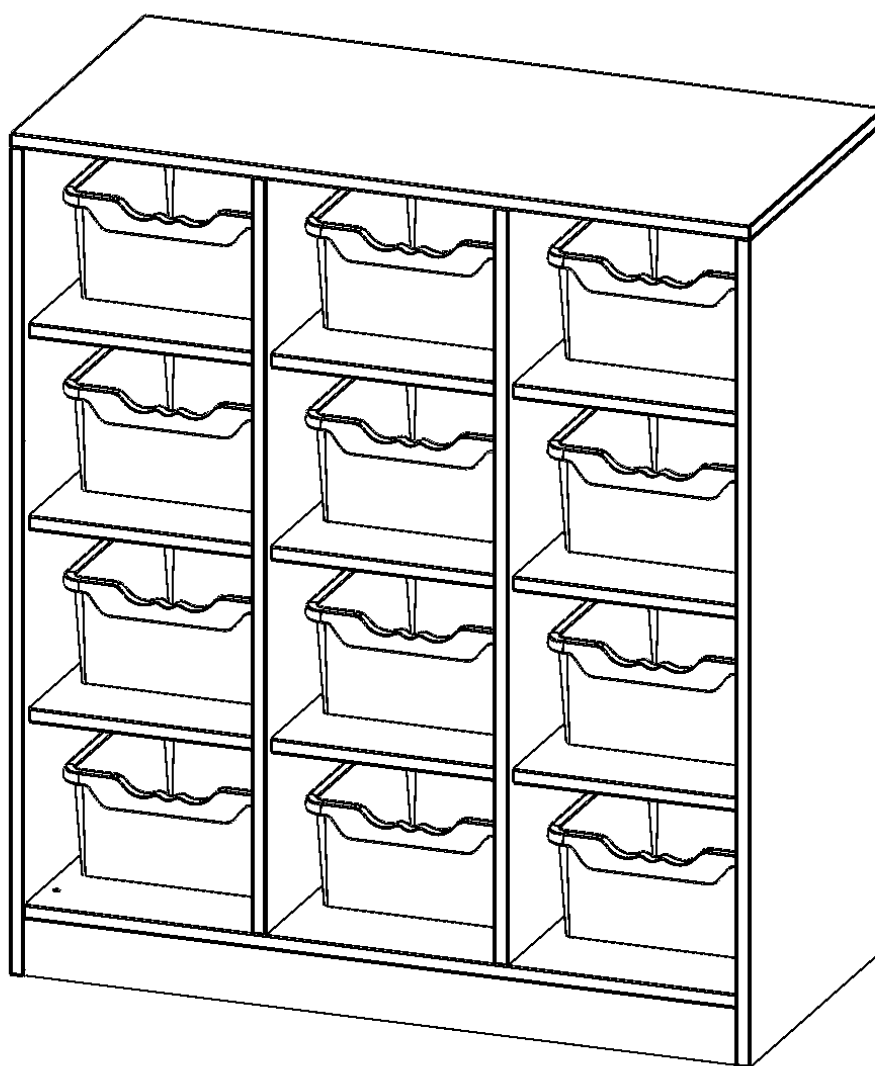

Artikelnummer	R10553KLRBG	
Breite / Höhe / Tiefe	1045 mm / 1180 mm / 500 mm	41.1" / 46.5" / 19.7"
Gewicht	76 kg	167.6 lbs
Ordnerhöhen	3	
Konstruktionsböden	9	
Fächer	12	
Aufbewahrungsboxen	12	
Montageart	Freistehend	
Einsatzbereich	Kindergarten, Grundschule, Weiterführende Schule	
Material	Melaminplatte	
Produktlinie	evo180	
Bauart	Mittelwand, Untermodul	

Möbelwerk Niesky GmbH
Neuhofer Straße 4-6
02906 Niesky
Deutschland

T +49 3588 2537-0
F +49 3588 2537-30
E info@moebelwerk-niesky.de
www.moebelwerk-niesky.de

© Copyright by Möbelwerk Niesky GmbH

02.04.2026
Seite 2/2