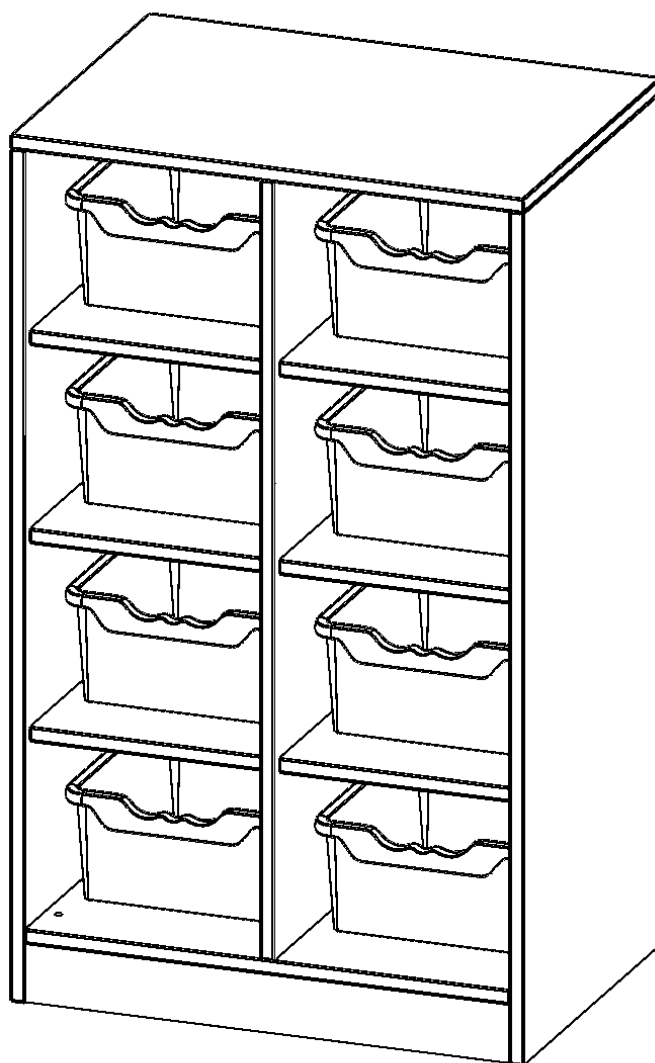

Artikelnummer	R7053KLRBG	
Breite / Höhe / Tiefe	703 mm / 1180 mm / 500 mm	27.7" / 46.5" / 19.7"
Ordnerhöhen	3	
Konstruktionsböden	6	
Fächer	8	
Aufbewahrungsboxen	8	
Montageart	Freistehend	
Einsatzbereich	Kindergarten, Grundschule, Weiterführende Schule	
Material	Melaminplatte	
Produktlinie	evo180	
Bauart	Mittelwand, Untermodul	

Möbelwerk Niesky GmbH
Neuhofer Straße 4-6
02906 Niesky
Deutschland

T +49 3588 2537-0
F +49 3588 2537-30
E info@moebelwerk-niesky.de
www.moebelwerk-niesky.de

© Copyright by Möbelwerk Niesky GmbH

02.04.2026
Seite 2/2