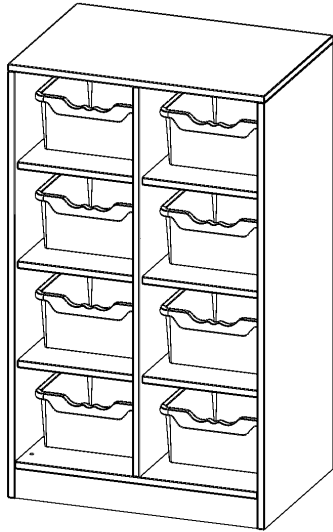

R7053KLRBG

PRODUKTDATENBLATT
WWW.MOEBELWERK-NIESKY.DE

TASCHENREGAL, 3 ORDNERHÖHEN - SERIE EVO180

B/H/T: 70,3X118X50 CM, 8 HALBHOHE FÄCHER, JE MIT EINER HOHEN ERGOTRAY BOX, MIT SOCKEL (81 MM)

PRODUKTBESCHREIBUNG

Die evo180 Regale und Schränke in verschiedenen Höhen und Breiten sind ein Kernstück unseres evo180 Schrankwandprogrammes. Die Rückwand ist als Sichtrückwand ausgeführt, dementsprechend eignen sich alle evo180 Einzelregale oder Regalwände auch als Raumteiler. Der Sockel hat eine Höhe von 81 mm und ist an der Unterseite mit bodenschonenden Kunststoffgleitern ausgestattet.

Die Einlegeböden sind im Raster von 32 mm verstellbar. Unsere hochwertigen Bodenträger verfügen über einen "Ausziehstop", so wird verhindert, dass Böden mit Inhalt darauf aus dem Regal oder Schrank rutschen können.

- Regal für Schultaschen & -ranzen, 3 Ordnerhöhen
- mittelgroße Fächer, Fachmaße B/H/T: 32,2x25,1x39 cm
- eingestellte hohe ErgoTray Boxen
- Höhe 118 cm für Standard Ordner
- Sichtrückwand, Regal mit Sockel