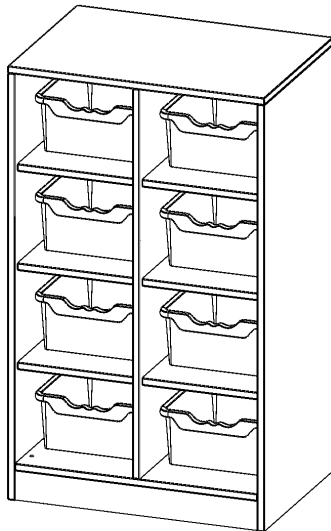

## TASCHENREGAL, 3 ORDNERHÖHEN - SERIE EVO180

B/H/T: 70,3X118X50 CM, 8 HALBHOHE FÄCHER, JE MIT EINER HOHEN ERGOTRAY BOX, MIT SOCKEL (81 MM)

### PRODUKTBESCHREIBUNG

Die evo180 Regale und Schränke in verschiedenen Höhen und Breiten sind ein Kernstück unseres evo180 Schrankwandprogrammes. Die Rückwand ist als Sichtrückwand ausgeführt, dementsprechend eignen sich alle evo180 Einzelregale oder Regalwände auch als Raumteiler. Der Sockel hat eine Höhe von 81 mm und ist an der Unterseite mit bodenschonenden Kunststoffgleitern ausgestattet.

### EIGENSCHAFTEN

- Regal für Schultaschen & -ranzen, 3 Ordnerhöhen
- mittelgroße Fächer, Fachmaße B/H/T: 32,2x25,1x39 cm
- eingestellte hohe ErgoTray Boxen
- Höhe 118 cm für Standard Ordner
- Sichtrückwand, Regal mit Sockel