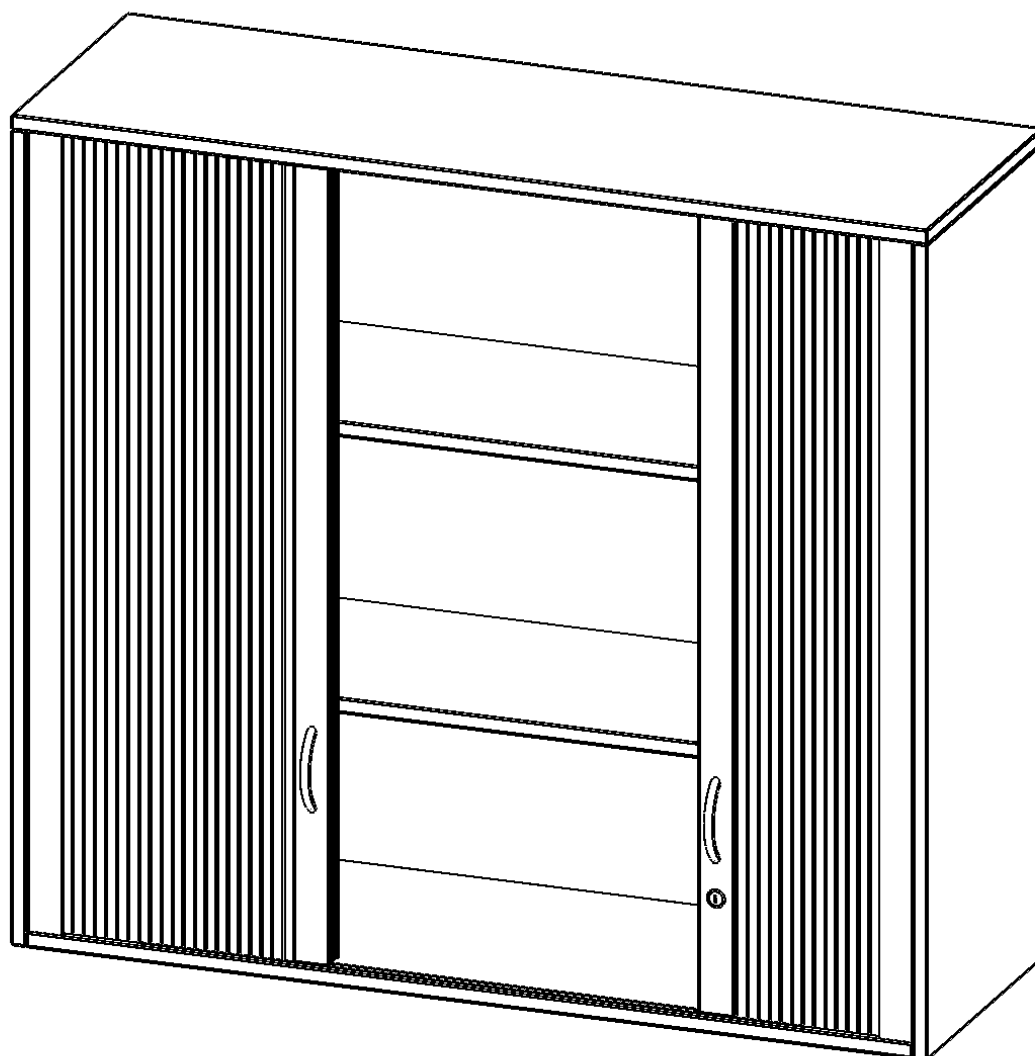

Artikelnummer	Q12043AQ	
Breite / Höhe / Tiefe	1200 mm / 1080 mm / 400 mm	47.2" / 42.5" / 15.7"
Ordnerhöhen	3	
Einlegeböden	4	
Fächer	6	
Montageart	Freistehend	
Einsatzbereich	Grundschule, Weiterführende Schule, Büro und Objekt, Konferenzraum	
Material	Melaminplatte	
Bauart	Abschließbar, Aufsatzmodul	
Sicherheitshinweise	Achtung Kippgefahr	
Produktlinie	evo180	

Möbelwerk Niesky GmbH
Neuhofer Straße 4-6
02906 Niesky
Deutschland

T +49 3588 2537-0
F +49 3588 2537-30
E info@moebelwerk-niesky.de
www.moebelwerk-niesky.de

© Copyright by Möbelwerk Niesky GmbH

02.04.2026
Seite 2/2