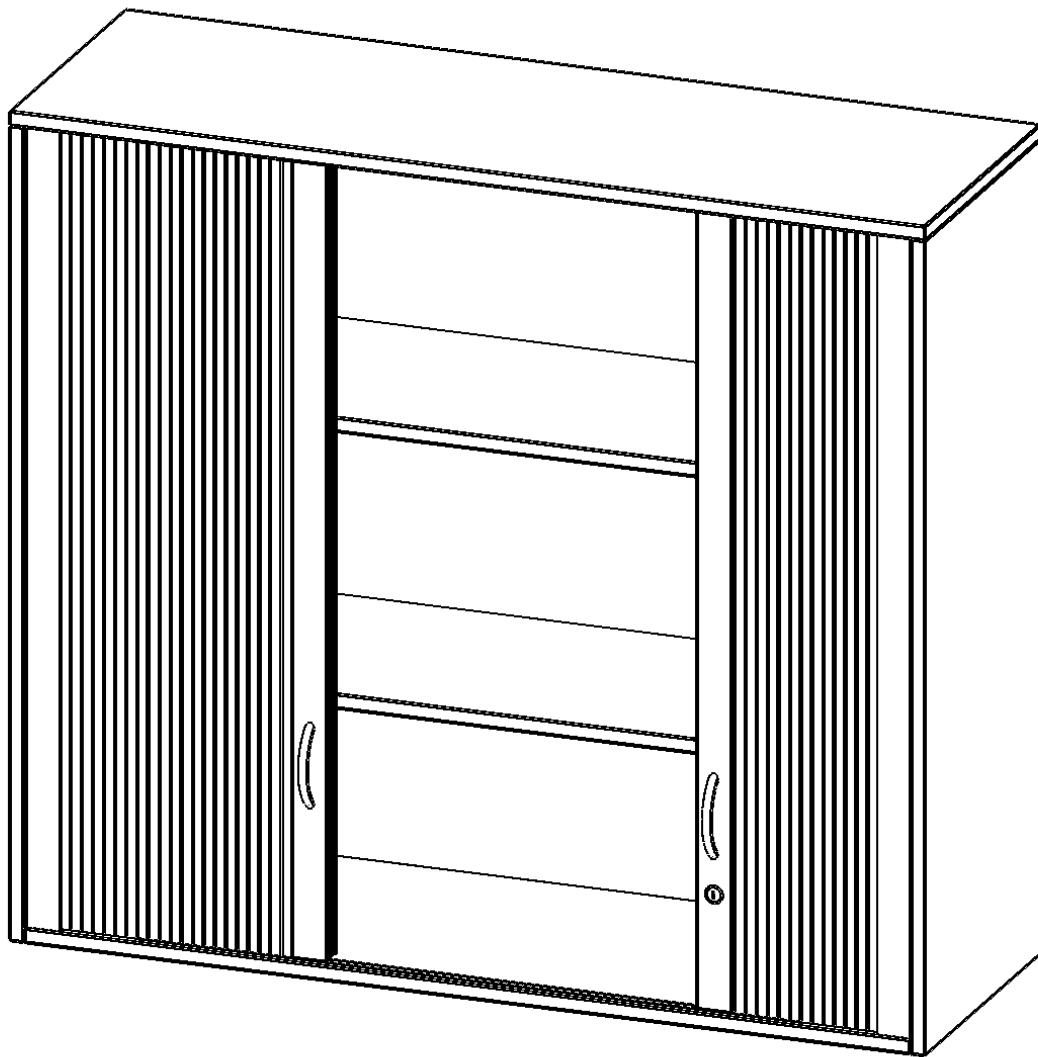

Artikelnummer	Q12053AQ	
Breite / Höhe / Tiefe	1200 mm / 1080 mm / 500 mm	47.2" / 42.5" / 19.7"
Ordnerhöhen	3	
Einlegeböden	4	
Fächer	6	
Montageart	Freistehend	
Einsatzbereich	Grundschule, Weiterführende Schule, Büro und Objekt, Konferenzraum	
Material	Melaminplatte	
Bauart	Abschließbar, Aufsatzmodul	
Sicherheitshinweise	Achtung Kippgefahr	
Produktlinie	evo180	

Möbelwerk Niesky GmbH
Neuhofer Straße 4-6
02906 Niesky
Deutschland

T +49 3588 2537-0
F +49 3588 2537-30
E info@moebelwerk-niesky.de
www.moebelwerk-niesky.de

© Copyright by Möbelwerk Niesky GmbH

02.04.2026
Seite 2/2