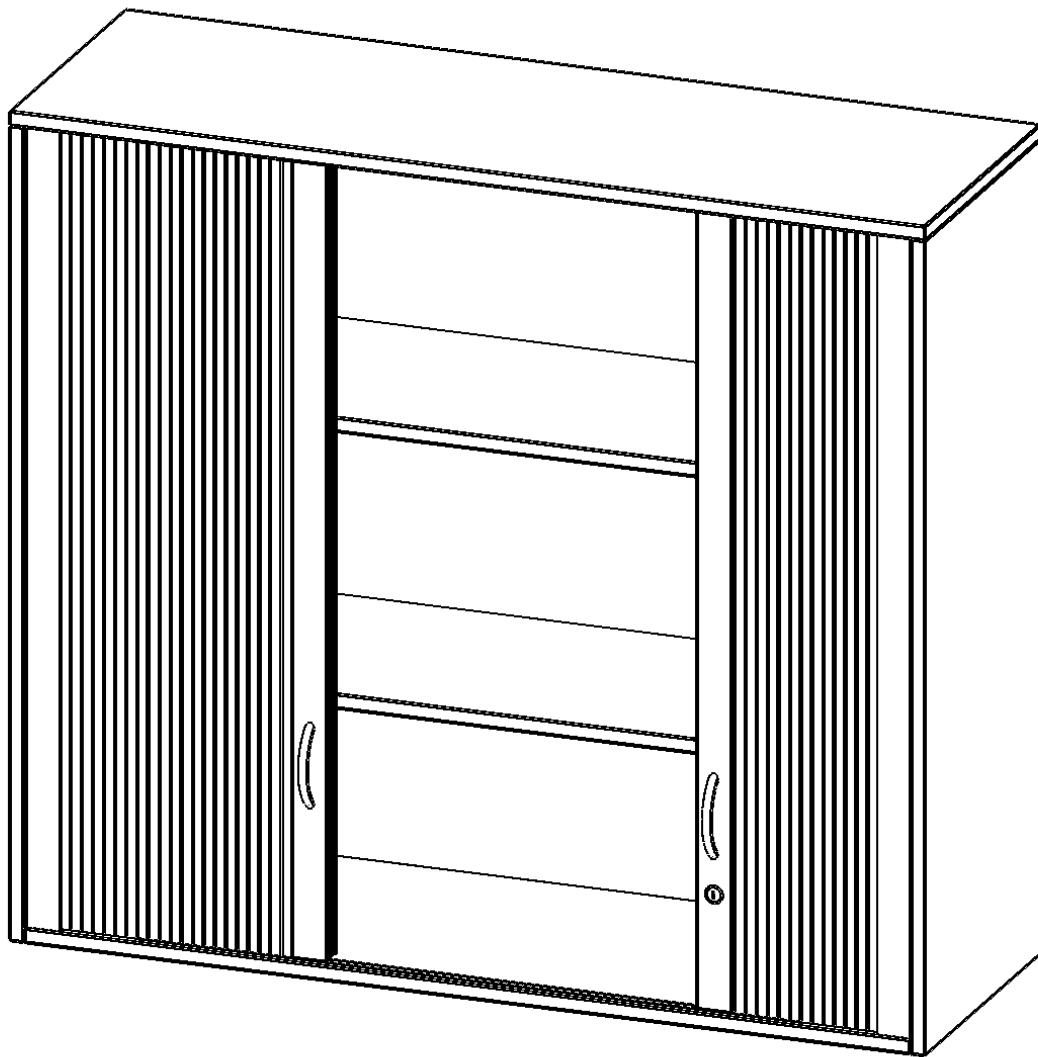

Artikelnummer	Q12063AQ	
Breite / Höhe / Tiefe	1200 mm / 1080 mm / 600 mm	47.2" / 42.5" / 23.6"
Ordnerhöhen	3	
Einlegeböden	4	
Fächer	6	
Montageart	Freistehend	
Einsatzbereich	Grundschule, Weiterführende Schule, Büro und Objekt, Konferenzraum	
Material	Melaminplatte	
Bauart	Abschließbar, Aufsatzmodul	
Sicherheitshinweise	Achtung Kippgefahr	
Produktlinie	evo180	

Möbelwerk Niesky GmbH
Neuhofer Straße 4-6
02906 Niesky
Deutschland

T +49 3588 2537-0
F +49 3588 2537-30
E info@moebelwerk-niesky.de
www.moebelwerk-niesky.de

© Copyright by Möbelwerk Niesky GmbH

02.04.2026
Seite 2/2