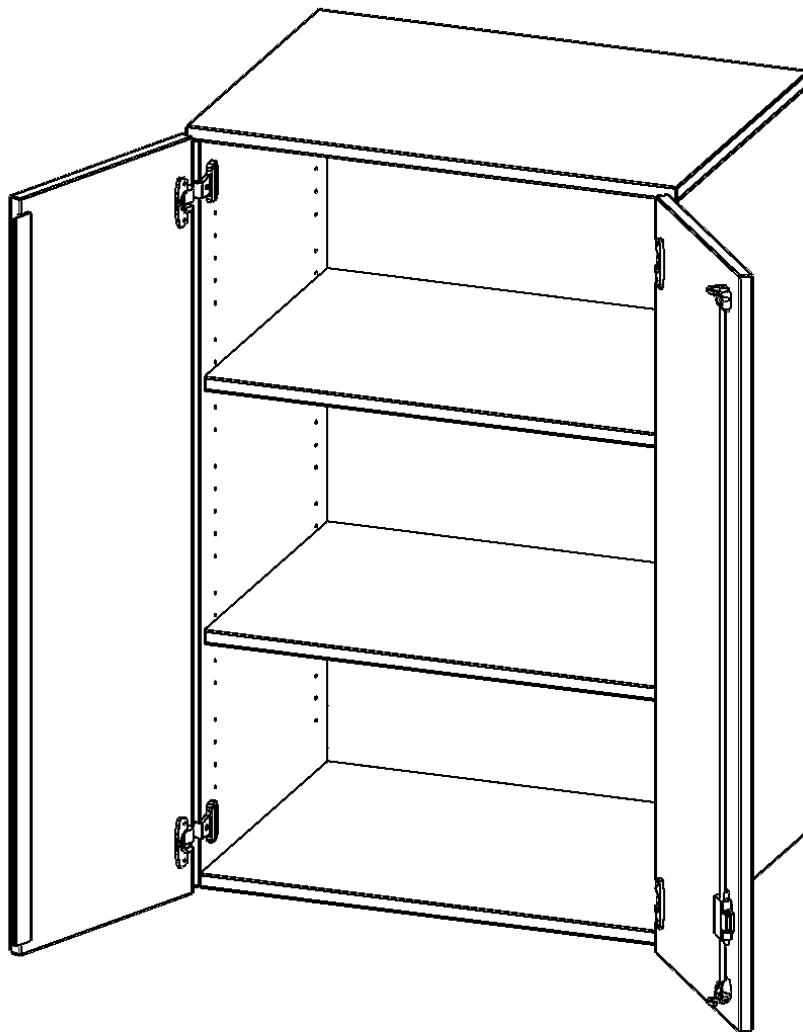

E703AT

PRODUKTDATENBLATT
WWW.MOEBELWERK-NIESKY.DE

AUFSATZSCHRANK FÜR ERGOTRAY SERIE, 3 ORDNERHÖHE - SERIE EVO180

GESAMTHÖHE 108 CM, BREITE 70,3 CM, ZWEI TÜREN

PRODUKTBESCHREIBUNG

Die evo180 Regale und Schränke in verschiedenen Höhen und Breiten, sind ein Kernstück unseres evo180 Schrankwandprogrammes. Sie bieten Ihnen die Möglichkeit, Ihre Raumhöhe immer optimal auszunutzen und im wahrsten Sinne des Wortes "noch einen drauf zu setzen". Die Aufsatzschränke werden als Ergänzung zu unseren Basisschränken angeboten und bei Lieferung, auf Wunsch durch unser Team, mit dem jeweiligen Unterschränk fest verschraubt. Die Rückwand ist als Sichtrückwand ausgeführt, dementsprechend eignen sich alle evo180 Einzelschränke oder Schrankwände auch als Raumteiler.

Die praktischen ErgoTray Boxen sind in verschiedenen Farben erhältlich sowie in 2 Höhen verfügbar - es gibt hohe und flache Boxen. Wir bieten im Rahmen der evo180 Serie viele Regale und Schränke mit ErgoTray Boxen an. Damit alles zusammen passt, finden Sie auch Schränke und Regale ohne Boxen, aber in den dazu passenden Breiten. Die Sideboards bis 3,5 Ordnerhöhen sind alle wahlweise mit Sockel, fahrbar oder mit stabilen Metallmöbelstellfüßen erhältlich. Die fahrbaren Sideboards verfügen über 4 Rollen, davon sind 2 feststellbar.

Zubehör

EIGENSCHAFTEN

- Aufsatzschrank für ErgoTray Serie
- 3 Ordnerhöhen
- Türen abschließbar
- Sichtrückwand
- Höhe 118 cm für Standardordner

Artikelnummer	E703AT	
Breite / Höhe / Tiefe	703 mm / 1080 mm / 600 mm	27.7" / 42.5" / 23.6"
Ordnerhöhen	3	
Einlegeböden	2	
Fächer	3	
Einsatzbereich	Kindergarten, Grundschule, Weiterführende Schule, Büro und Objekt	
Material	Kunststoff, Melaminplatte	
Bauart	Abschließbar, Aufsatzmodul	
Produktlinie	evo180	