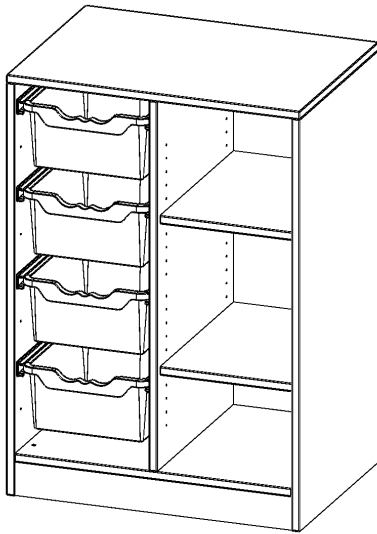

E70525GRS

PRODUKTDATENBLATT
WWW.MOEBELWERK-NIESKY.DE

ERGOTRAY REGAL, ZWEIREIHIG, 2,5 ORDNERHÖHEN - EVO180 SERIE

B/H/T: 70,3X100X50 CM, MIT SOCKEL (81 MM), RECHTS 3 FÄCHER, LINKS 4 HOHE ERGOTRAY BOXEN

PRODUKTBESCHREIBUNG

Die evo180 Regale und Schränke in verschiedenen Höhen und Breiten sind ein Kernstück unseres evo180 Schrankwandprogrammes. Die Rückwand ist als Sichrückwand ausgeführt, dementsprechend eignen sich alle evo180 EinzelSchränke oder Schrankwände auch als Raumteiler.

Die praktischen ErgoTray Boxen sind in 2 Höhen verfügbar - es gibt hohe und flache Boxen. Wir bieten im Rahmen der evo180 Serie viele Regale und Schränke mit ErgoTray Boxen an. Dass alles zusammen passt, finden Sie auch Schränke und Regale ohne Boxen, aber in den dazu passenden Breiten. Die Sideboards bis 3,5 Ordnerhöhen sind alle wahlweise mit Sockel, fahrbar oder mit stabilen Metallmöbelstellfüßen erhältlich. Die fahrbaren Sideboards verfügen über 4 Rollen, davon sind 2 feststellbar. Die ErgoTray Boxen sind in verschiedenen Farben erhältlich.

Zubehör

EIGENSCHAFTEN

- ErgoTray Regal, 2,5 Ordnerhöhen
- links mit 4 hohen ErgoTray Boxen
- rechts mit 3 offenen Fächern
- mit Sockel
- mit Sichrückwand

Freistehend

Artikelnummer	E70525GRS	
Breite / Höhe / Tiefe	703 mm / 1000 mm / 500 mm	27.7" / 39.4" / 19.7"
Ordnerhöhen	2	
Einlegeböden	2	
Fächer	3	
Aufbewahrungsboxen	4	
Montageart	Freistehend	
Einsatzbereich	Krippe, Kindergarten, Grundschule, Weiterführende Schule, Büro und Objekt	
Material	Kunststoff, Melaminplatte	
Produktlinie	evo180	
Bauart	Mittelwand	