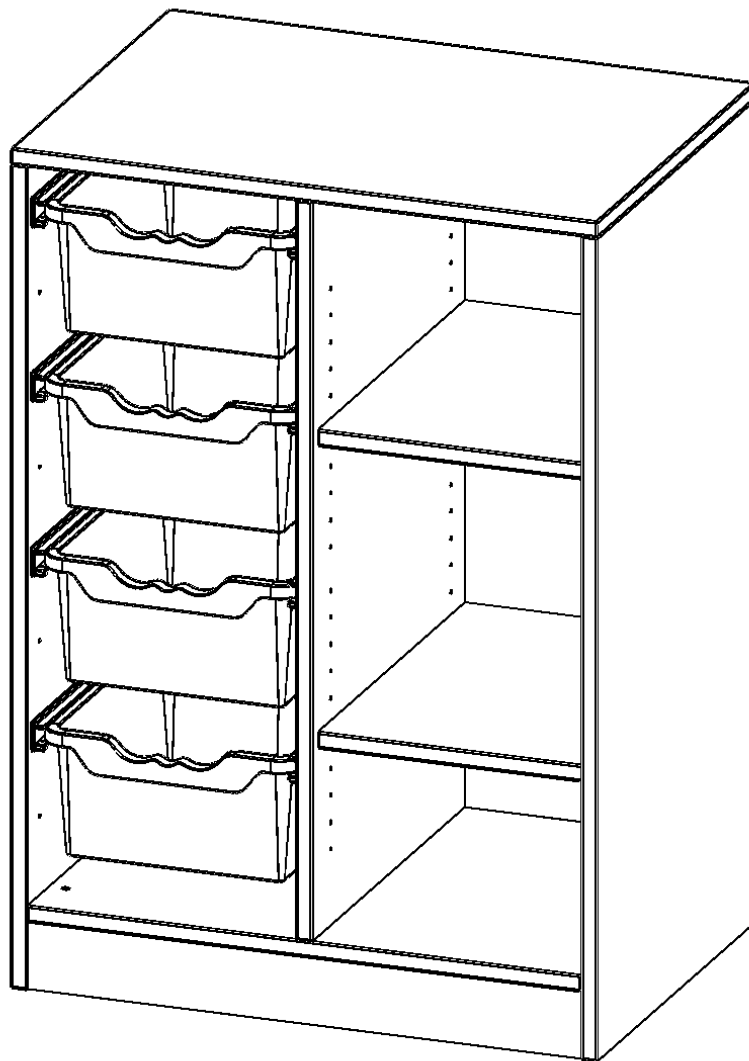

Die evo180 Regale und Schränke in verschiedenen Höhen und Breiten sind ein Kernstück unseres evo180 Schrankwandprogrammes. Die Rückwand ist als Sichrückwand ausgeführt, dementsprechend eignen sich alle evo180 EinzelSchränke oder Schrankwände auch als Raumteiler.

Die praktischen ErgoTray Boxen sind in 2 Höhen verfügbar - es gibt hohe und flache Boxen. Wir bieten im Rahmen der evo180 Serie viele Regale und Schränke mit ErgoTray Boxen an. Dass alles zusammen passt, finden Sie auch Schränke und Regale ohne Boxen, aber in den dazu passenden Breiten. Die Sideboards bis 3,5 Ordnerhöhen sind alle wahlweise mit Sockel, fahrbar oder mit stabilen Metallmöbelstellfüßen erhältlich. Die fahrbaren Sideboards verfügen über 4 Rollen, davon sind 2 feststellbar. Die ErgoTray Boxen sind in verschiedenen Farben erhältlich.

Zubehör

EIGENSCHAFTEN

- ErgoTray Regal, 2,5 Ordnerhöhen
- links mit 4 hohen ErgoTray Boxen
- rechts mit 3 offenen Fächern
- mit Sockel
- mit Sichrückwand

Freistehend

Artikelnummer	E70525GRS	
Breite / Höhe / Tiefe	703 mm / 1000 mm / 500 mm	27.7" / 39.4" / 19.7"
Ordnerhöhen	2	
Einlegeböden	2	
Fächer	3	
Aufbewahrungsboxen	4	
Montageart	Freistehend	
Einsatzbereich	Krippe, Kindergarten, Grundschule, Weiterführende Schule, Büro und Objekt	
Material	Kunststoff, Melaminplatte	
Produktlinie	evo180	
Bauart	Mittelwand	