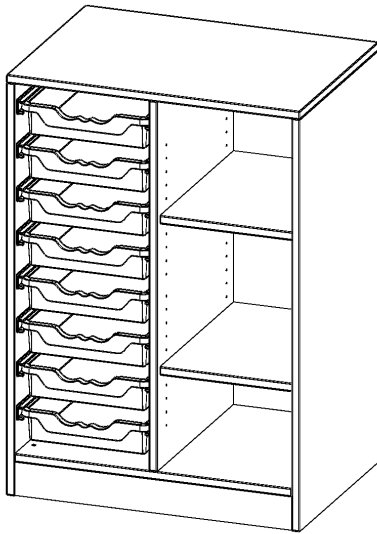

E70525KRS

PRODUKTDATENBLATT
WWW.MOEBELWERK-NIESKY.DE

ERGOTRAY REGAL, ZWEIREIHIG, 2,5 ORDNERHÖHEN - EVO180 SERIE

B/H/T: 70,3X100X50 CM, MIT SOCKEL (81 MM), RECHTS 3 FÄCHER, LINKS 8 FLACHE ERGOTRAY BOXEN

PRODUKTBESCHREIBUNG

Unsere evo180 Regale und Schränke in verschiedenen Höhen und Breiten, sind ein Kernstück unseres evo180 Schrankwandprogrammes. Die Rückwand ist als Sichtrückwand ausgeführt, dementsprechend eignen sich alle evo180 Einzelschränke oder Schrankwände auch als Raumteiler.

Die praktischen ErgoTray Boxen sind in verschiedenen Farben erhältlich sowie in 2 Höhen verfügbar - es gibt hohe und flache Boxen. Wir bieten im Rahmen der evo180 Serie viele Regale und Schränke mit ErgoTray Boxen an. Damit alles zusammen passt, finden Sie auch Schränke und Regale ohne Boxen - aber in den dazu passenden Breiten. Die Sideboards bis 3,5 Ordnerhöhen sind alle wahlweise mit Sockel, fahrbar oder mit stabilen Metallmöbelstellfüßen erhältlich. Die fahrbaren Sideboards verfügen über 4 Rollen, davon sind 2 feststellbar.

Zubehör

EIGENSCHAFTEN

- ErgoTray Regal, 2,5 Ordnerhöhen
- links mit 8 flachen ErgoTray Boxen
- rechts mit 3 offenen Fächern
- mit Sichtrückwand
- mit Sockel

Freistehend

Artikelnummer	E70525KRS	
Breite / Höhe / Tiefe	703 mm / 1000 mm / 500 mm	27.7" / 39.4" / 19.7"
Ordnerhöhen	2	
Einlegeböden	2	
Fächer	3	
Aufbewahrungsboxen	8	
Montageart	Freistehend	
Einsatzbereich	Krippe, Kindergarten, Grundschule, Weiterführende Schule, Büro und Objekt	
Material	Kunststoff, Melaminplatte	
Produktlinie	evo180	
Bauart	Mittelwand	