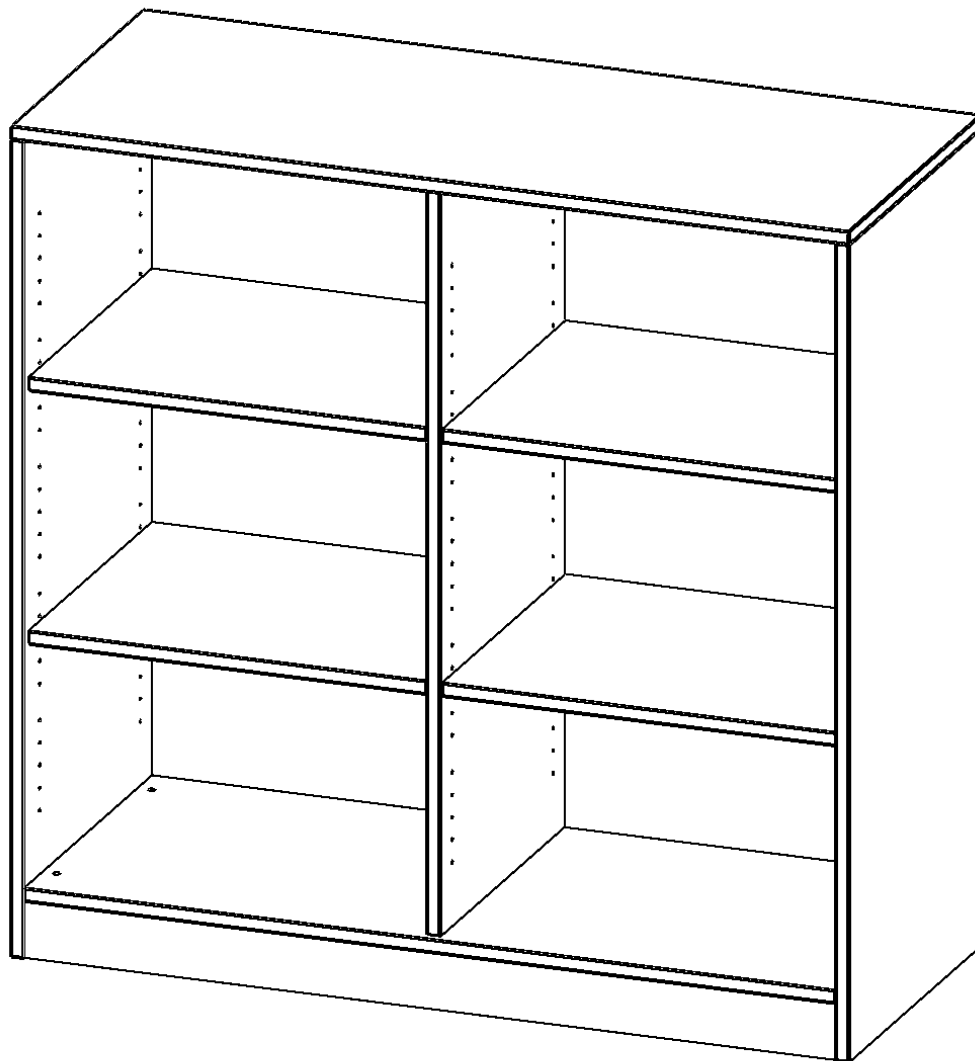

### PRODUKTBESCHREIBUNG

Unsere evo180 Regale und Schränke in verschiedenen Höhen und Breiten, sind ein Kernstück unseres evo180 Schrankwandprogrammes. Die Rückwand ist als Sichtrückwand ausgeführt, dementsprechend eignen sich alle evo180 Einzelregale oder Regalwände auch als Raumteiler. Der Sockel hat eine Höhe von 81 mm und ist an der Unterseite mit bodenschonenden Kunststoffgleitern ausgestattet.

### EIGENSCHAFTEN

- Freistehendes Regal, 3 Ordnerhöhen
- mit Mittelwand
- Sichtrückwand
- Höhe 118 cm für Standard Ordner
- mit Sockel

### Zubehör

Freistehend

Artikelnummer	R12053RM	
Breite / Höhe / Tiefe	1200 mm / 1180 mm / 500 mm	47.2" / 46.5" / 19.7"
Ordnerhöhen	3	
Einlegeböden	4	
Fächer	6	
Montageart	Freistehend	
Einsatzbereich	Grundschule, Weiterführende Schule, Büro und Objekt, Konferenzraum	
Material	Melaminplatte	
Produktlinie	evo180	
Bauart	Mittelwand, Untermodul	