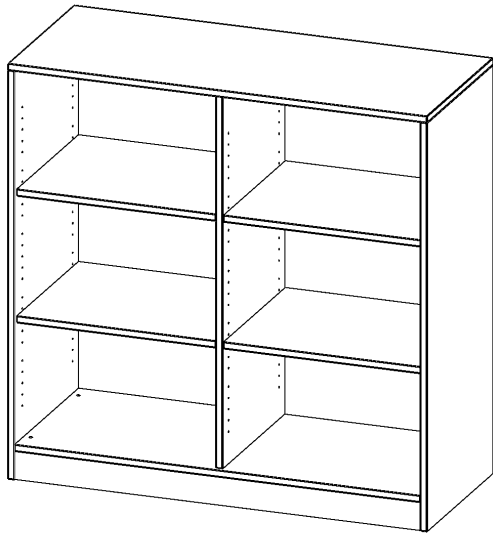

R12053RM

PRODUKTDATENBLATT
WWW.MOEBELWERK-NIESKY.DE

REGAL, 3 ORDNERHÖHEN - SERIE EVO 180

MIT SOCKEL, B/H/T: 120X118X50 CM, MIT MITTELWAND

PRODUKTBE SCHREIBUNG

Unsere evo180 Regale und Schränke in verschiedenen Höhen und Breiten, sind ein Kernstück unseres evo180 Schrankwandprogrammes. Die Rückwand ist als Sichtrückwand ausgeführt, dementsprechend eignen sich alle evo180 Einzelregale oder Regalwände auch als Raumteiler. Der Sockel hat eine Höhe von 81 mm und ist an der Unterseite mit bodenschonenden Kunststoffgleitern ausgestattet.

Alle Regale werden aus melaminharzbeschichteter E1-Feinspanplatte gefertigt, welche FSC zertifiziert und formaldehydfrei sind. Als Kanten verwenden wir besonders robuste 2 mm starke ABS Kanten, die unter hoher Temperatur fest verleimt werden. Bitte wählen Sie Ihr Wunschdekor aus unserer Dekorpalette aus. Die Einlegeböden sind im Raster von 32 mm verstellbar. Unsere hochwertigen Bodenträger verfügen über einen "Ausziehstop", so wird verhindert, dass Böden mit Inhalt aus dem Regal oder Schrank rutschen können.

Konfigurieren Sie Ihr Wunsch Regal, indem Sie bei den angebotenen Varianten Ihre Auswahl treffen.

EIGENSCHAFTEN

- Freistehendes Regal, 3 Ordnerhöhen
- mit Mittelwand
- Sichtrückwand
- Höhe 118 cm für Standard Ordner
- mit Sockel

Zubehör

Freistehend

Artikelnummer	R12053RM	
Breite / Höhe / Tiefe	1200 mm / 1180 mm / 500 mm	47.2" / 46.5" / 19.7"
Ordnerhöhen	3	
Einlegeböden	4	
Fächer	6	
Montageart	Freistehend	
Einsatzbereich	Grundschule, Weiterführende Schule, Büro und Objekt, Konferenzraum	
Material	Melaminplatte	
Produktlinie	evo180	
Bauart	Mittelwand, Untermodul	