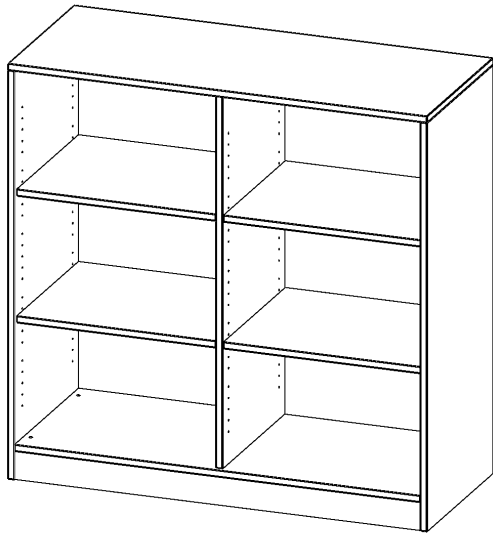

R12053RM

PRODUKTDATENBLATT
WWW.MOEBELWERK-NIESKY.DE

REGAL, 3 ORDNERHÖHEN - SERIE EVO 180

MIT SOCKEL, B/H/T: 120X118X50 CM, MIT MITTELWAND

PRODUKTBESCHREIBUNG

Unsere evo180 Regale und Schränke in verschiedenen Höhen und Breiten, sind ein Kernstück unseres evo180 Schrankwandprogrammes. Die Rückwand ist als Sichtrückwand ausgeführt, dementsprechend eignen sich alle evo180 Einzelregale oder Regalwände auch als Raumteiler. Der Sockel hat eine Höhe von 81 mm und ist an der Unterseite mit bodenschonenden Kunststoffgleitern ausgestattet.

Alle Regale werden aus melaminharzbeschichteter E1-Feinspanplatte gefertigt, welche FSC zertifiziert und formaldehydfrei sind. Als Kanten verwenden wir besonders robuste 2 mm starke ABS Kanten, die unter hoher Temperatur fest verleimt werden. Bitte wählen Sie Ihr Wunschdekor aus unserer Dekorpalette aus. Die Einlegeböden sind im Raster von 32 mm verstellbar. Unsere hochwertigen Bodenträger verfügen über einen "Ausziehstop", so wird verhindert, dass Böden mit Inhalt aus dem Regal oder Schrank rutschen können.

Konfigurieren Sie Ihr Wunsch Regal, indem Sie bei den angebotenen Varianten Ihre Auswahl treffen.

EIGENSCHAFTEN

- Freistehendes Regal, 3 Ordnerhöhen
- mit Mittelwand
- Sichtrückwand
- Höhe 118 cm für Standard Ordner
- mit Sockel

Zubehör

Freistehend

Artikelnummer	R12053RM	
Breite / Höhe / Tiefe	1200 mm / 1180 mm / 500 mm	47.2" / 46.5" / 19.7"
Ordnerhöhen	3	
Einlegeböden	4	
Fächer	6	
Montageart	Freistehend	
Einsatzbereich	Grundschule, Weiterführende Schule, Büro und Objekt, Konferenzraum	
Material	Melaminplatte	
Produktlinie	evo180	
Bauart	Mittelwand, Untermodul	