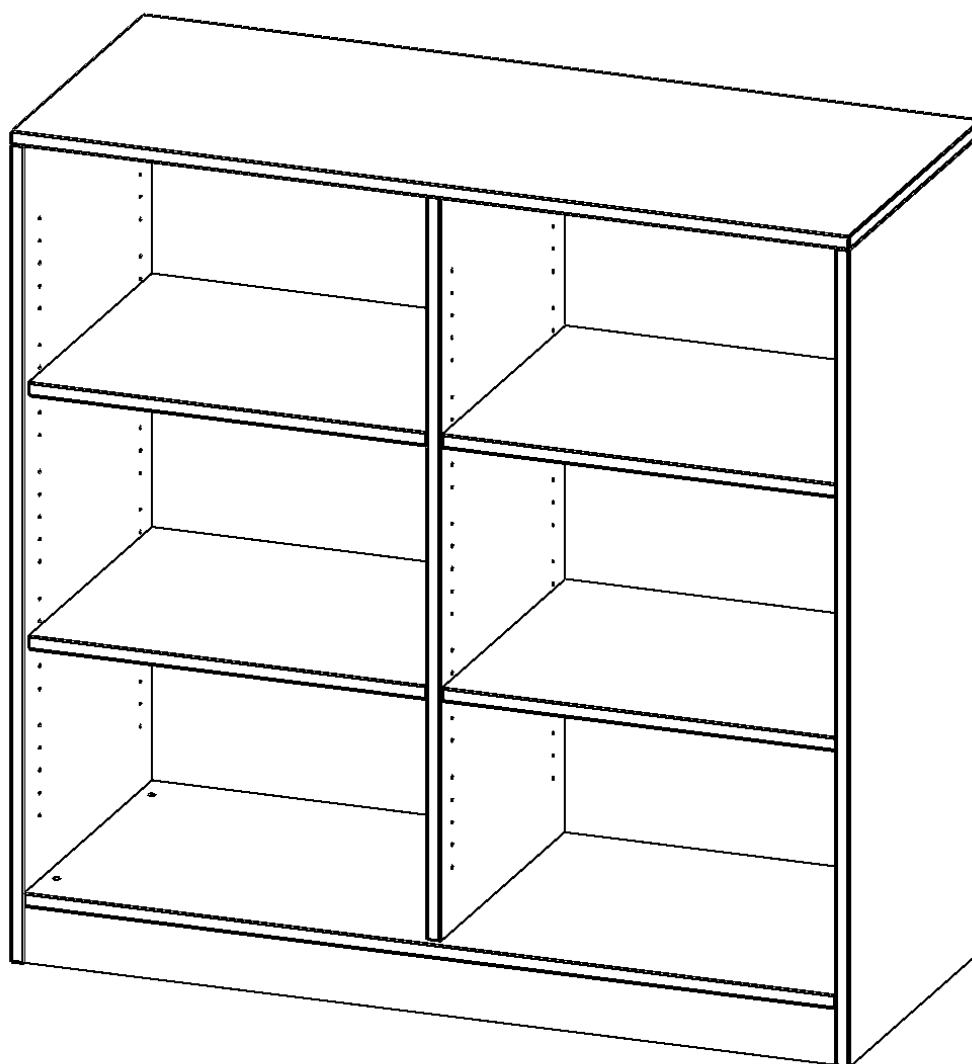

R12053RM

PRODUKTDATENBLATT
WWW.MOEBELWERK-NIESKY.DE

REGAL, 3 ORDNERHÖHEN - SERIE EVO 180

MIT SOCKEL, B/H/T: 120X118X50 CM, MIT MITTELWAND

PRODUKTBE SCHREIBUNG

Unsere evo180 Regale und Schränke in verschiedenen Höhen und Breiten, sind ein Kernstück unseres evo180 Schrankwandprogrammes. Die Rückwand ist als Sichtrückwand ausgeführt, dementsprechend eignen sich alle evo180 Einzelregale oder Regalwände auch als Raumteiler. Der Sockel hat eine Höhe von 81 mm und ist an der Unterseite mit bodenschonenden Kunststoffgleitern ausgestattet.

Alle Regale werden aus melaminharzbeschichteter E1-Feinspanplatte gefertigt, welche FSC zertifiziert und formaldehydfrei sind. Als Kanten verwenden wir besonders robuste 2 mm starke ABS Kanten, die unter hoher Temperatur fest verleimt werden. Bitte wählen Sie Ihr Wunschdekor aus unserer Dekorpalette aus. Die Einlegeböden sind im Raster von 32 mm verstellbar. Unsere hochwertigen Bodenträger verfügen über einen "Ausziehstop", so wird verhindert, dass Böden mit Inhalt aus dem Regal oder Schrank rutschen können.

Konfigurieren Sie Ihr Wunsch Regal, indem Sie bei den angebotenen Varianten Ihre Auswahl treffen.

EIGENSCHAFTEN

- Freistehendes Regal, 3 Ordnerhöhen
- mit Mittelwand
- Sichtrückwand
- Höhe 118 cm für Standard Ordner
- mit Sockel

Zubehör

Freistehend

Artikelnummer	R12053RM	
Breite / Höhe / Tiefe	1200 mm / 1180 mm / 500 mm	47.2" / 46.5" / 19.7"
Ordnerhöhen	3	
Einlegeböden	4	
Fächer	6	
Montageart	Freistehend	
Einsatzbereich	Grundschule, Weiterführende Schule, Büro und Objekt, Konferenzraum	
Material	Melaminplatte	
Produktlinie	evo180	
Bauart	Mittelwand, Untermodul	