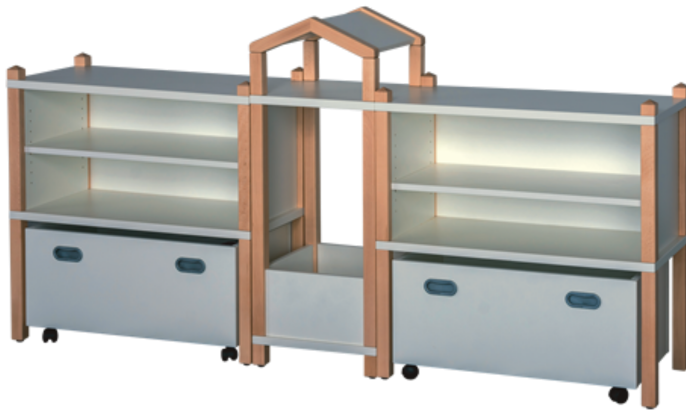

FERTIGREGALSYSTEM IN STOLLENBAUWEISE "SIMON"

B/H/T: 204X80/104X40 CM, NR. 42

PRODUKTBESCHREIBUNG

Ob an der Wand oder frei im Raum aufgestellt, ist das Regalsystem für verschiedenste Gruppenraumbereiche geeignet. 2 große Rollkästen bieten Platz für Bausteine, Bücher Spielsachen und vieles mehr.

Zubehör

EIGENSCHAFTEN

- 2 Rollkästen
- Regale mit hoher Sockelnische
- Turm mit Kasten
- Dachaufsatz
- stabile Stollen-Bauweise
- 40 cm Regaltiefe
- Korpusteile aus stabiler 19 und 25 mm Feinspanplatte E1
- mit Melaminharzbeschichtung
- 2 mm - ABS-Sicherheitskanten
- Auswahl von Dekor und Stollenfarben
- 8 mm Sichrückwand
- Füße mit Höhenausgleich
- verstellbare Einlegeböden wie Abbildung
- Einlegeböden mit Ausziehsicherung

Freistehend

Artikelnummer	FRS S42	
Breite / Höhe / Tiefe	2040 mm / 800 mm - 1040 mm / 400 mm	80.3" / 31.5" - 40.9" / 15.7"
Gewicht	85 kg	187.4 lbs
Einlegeböden	2	
Konstruktionsböden	2	
Fächer	4	
Aufbewahrungsboxen	2	
Montageart	Freistehend	
Einsatzbereich	Krippe, Kindergarten, Grundschule	
Material	Holz, Melaminplatte	
Bauart	Stollenbauweise	