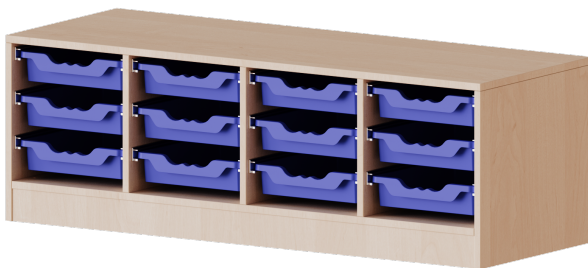

E1391K

PRODUKTDATENBLATT
WWW.MOEBELWERK-NIESKY.DE

ERGOTRAY REGAL, VIERREIHIG, 1 ORDNERHÖHE - EVO180 SERIE

BREITE 138,7 CM, GESAMTHÖHE 46 CM, MIT SOCKEL, 12 FLACHE ERGOTRAY BOXEN

PRODUKTBESCHREIBUNG

Die evo180 Regale und Schränke in verschiedenen Höhen und Breiten sind ein Kernstück unseres evo180 Schrankwandprogrammes. Die Rückwand ist als Sichrückwand ausgeführt, dementsprechend eignen sich alle evo180 Einzelregale oder Regalwände auch als Raumteiler. Der Sockel hat eine Höhe von 81 mm und ist an der Unterseite mit bodenschonenden Kunststoffgleitern ausgestattet.

Alle Regale werden aus melaminharzbeschichteter E1-Feinspanplatte gefertigt, die FSC zertifiziert und formaldehydfrei sind. Als Kanten verwenden wir besonders robuste 2 mm starke ABS Kanten, die unter hoher Temperatur fest verleimt werden. Bitte wählen Sie Ihr Wunschdekor aus unserer Dekorpalette aus.

Die Einlegeböden sind im Raster von 32 mm verstellbar. Unsere hochwertigen Bodenträger verfügen über einen "Ausziehstop", so wird verhindert, dass Böden mit Inhalt darauf aus dem Regal oder Schrank rutschen können.

Konfigurieren Sie Ihr Wunsch Regal indem Sie bei den angebotenen Varianten Ihre Auswahl treffen.

Die praktischen ErgoTray Boxen sind in 2 Höhen verfügbar - es gibt hohe und flache Boxen. Wir bieten im Rahmen der evo180 Serie viele Regale und Schränke mit ErgoTray Boxen an. Dass alles zusammen passt, finden Sie auch Schränke und Regale ohne Boxen, aber in den dazu passenden Breiten. Die Sideboards bis 3,5 Ordnerhöhen sind alle wahlweise mit Sockel, fahrbar oder mit stabilen Metallmöbelstellfüßen erhältlich. Die fahrbaren Sideboards verfügen über 4 Rollen, davon sind 2 feststellbar. Die ErgoTray Boxen sind in verschiedenen Farben erhältlich.