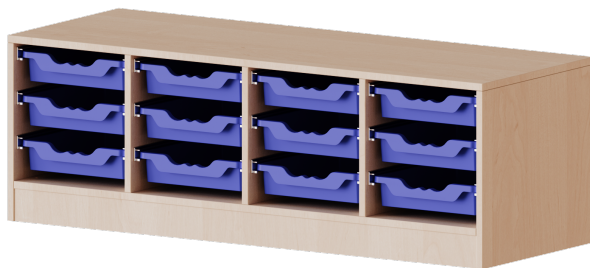

Alle Regale werden aus melaminharzbeschichteter E1-Feinspanplatte gefertigt, die FSC zertifiziert und formaldehydfrei sind. Als Kanten verwenden wir besonders robuste 2 mm starke ABS Kanten, die unter hoher Temperatur fest verleimt werden. Bitte wählen Sie Ihr Wunschdekor aus unserer Dekorpalette aus.

Die Einlegeböden sind im Raster von 32 mm verstellbar. Unsere hochwertigen Bodenträger verfügen über einen "Ausziehstop", so wird verhindert, dass Böden mit Inhalt darauf aus dem Regal oder Schrank rutschen können.

Konfigurieren Sie Ihr Wunsch Regal indem Sie bei den angebotenen Varianten Ihre Auswahl treffen.

Die praktischen ErgoTray Boxen sind in 2 Höhen verfügbar - es gibt hohe und flache Boxen. Wir bieten im Rahmen der evo180 Serie viele Regale und Schränke mit ErgoTray Boxen an. Dass alles zusammen passt, finden Sie auch Schränke und Regale ohne Boxen, aber in den dazu passenden Breiten. Die Sideboards bis 3,5 Ordnerhöhen sind alle wahlweise mit Sockel, fahrbar oder mit stabilen Metallmöbelstellfüßen erhältlich. Die fahrbaren Sideboards verfügen über 4 Rollen, davon sind 2 feststellbar. Die ErgoTray Boxen sind in verschiedenen Farben erhältlich.

EIGENSCHAFTEN

- ErgoTray Regal, 1 Ordnerhöhe
- mit 12 flachen ErgoTray Boxen
- Sichrückwand
- Höhe 46 cm für Standard Ordner

Zubehör

Freistehend