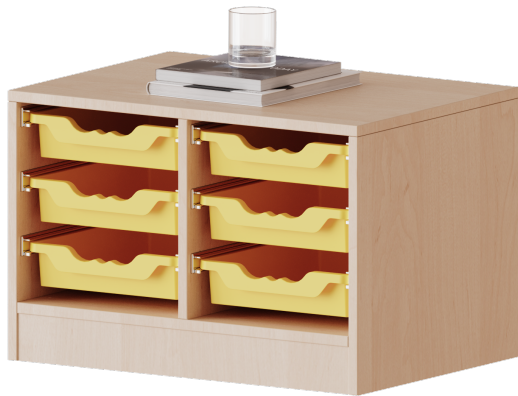

ERGOTRAY REGAL, ZWEIREIHIG, 1 ORDNERHÖHE - EVO180 SERIE

BREITE 70,3 CM, GESAMTHÖHE 46 CM, MIT SOCKEL, 6 FLACHE ERGOTRAY BOXEN

PRODUKTBESCHREIBUNG

Die evo180 Regale und Schränke in verschiedenen Höhen und Breiten sind ein Kernstück unseres evo180 Schrankwandprogrammes. Die Rückwand ist als Sichtrückwand ausgeführt, dementsprechend eignen sich alle evo180 Einzelregale oder Regalwände auch als Raumteiler. Der Sockel hat eine Höhe von 81 mm und ist an der Unterseite mit bodenschonenden Kunststoffgleitern ausgestattet.

Alle Regale werden aus melaminharzbeschichteter E1-Feinspanplatte gefertigt, die FSC zertifiziert und formaldehydfrei sind. Als Kanten verwenden wir besonders robuste 2 mm starke ABS Kanten, die unter hoher Temperatur fest verleimt werden. Bitte wählen Sie Ihr Wunschdekor aus unserer Dekorpalette aus.

Die Einlegeböden sind im Raster von 32 mm verstellbar. Unsere hochwertigen Bodenträger verfügen über einen "Ausziehstop", so wird verhindert, dass Böden mit Inhalt darauf aus dem Regal oder Schrank rutschen können.

Konfigurieren Sie Ihr Wunsch Regal indem Sie bei den angebotenen Varianten Ihre Auswahl treffen.

Die praktischen ErgoTray Boxen sind in 2 Höhen verfügbar - es gibt hohe und flache Boxen. Wir bieten im Rahmen der evo180 Serie viele Regale und Schränke mit ErgoTray Boxen an. Dass alles zusammen passt, finden Sie auch Schränke und Regale ohne Boxen, aber in den dazu passenden Breiten. Die Sideboards bis 3,5 Ordnerhöhen sind alle wahlweise mit Sockel, fahrbar oder mit stabilen Metallmöbelstellfüßen erhältlich. Die fahrbaren Sideboards verfügen über 4 Rollen, davon sind 2 feststellbar. Die ErgoTray Boxen sind in verschiedenen Farben erhältlich.