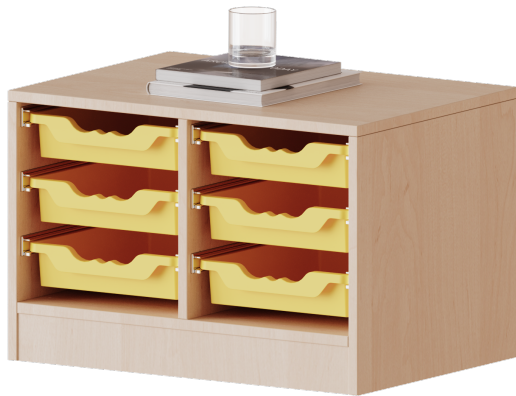

## ERGOTRAY REGAL, ZWEIREIHIG, 1 ORDNERHÖHE - EVO180 SERIE

BREITE 70,3 CM, GESAMTHÖHE 46 CM, MIT SOCKEL, 6 FLACHE ERGOTRAY BOXEN

### PRODUKTBESCHREIBUNG

Die evo180 Regale und Schränke in verschiedenen Höhen und Breiten sind ein Kernstück unseres evo180 Schrankwandprogrammes. Die Rückwand ist als Sichtrückwand ausgeführt, dementsprechend eignen sich alle evo180 Einzelregale oder Regalwände auch als Raumteiler. Der Sockel hat eine Höhe von 81 mm und ist an der Unterseite mit bodenschonenden Kunststoffgleitern ausgestattet.

Die Einlegeböden sind im Raster von 32 mm verstellbar. Unsere hochwertigen Bodenträger verfügen über einen "Ausziehstop", so wird verhindert, dass Böden mit Inhalt darauf aus dem Regal oder Schrank rutschen können.

Konfigurieren Sie Ihr Wunsch Regal indem Sie bei den angebotenen Varianten Ihre Auswahl treffen.

Die praktischen ErgoTray Boxen sind in 2 Höhen verfügbar - es gibt hohe und flache Boxen. Wir bieten im Rahmen der evo180 Serie viele Regale und Schränke mit ErgoTray Boxen an. Dass alles zusammen passt, finden Sie auch Schränke und Regale ohne Boxen, aber in den dazu passenden Breiten. Die Sideboards bis 3,5 Ordnerhöhen sind alle wahlweise mit Sockel, fahrbar oder mit stabilen Metallmöbelstellfüßen erhältlich. Die fahrbaren Sideboards verfügen über 4 Rollen, davon sind 2 feststellbar. Die ErgoTray Boxen sind in verschiedenen Farben erhältlich.