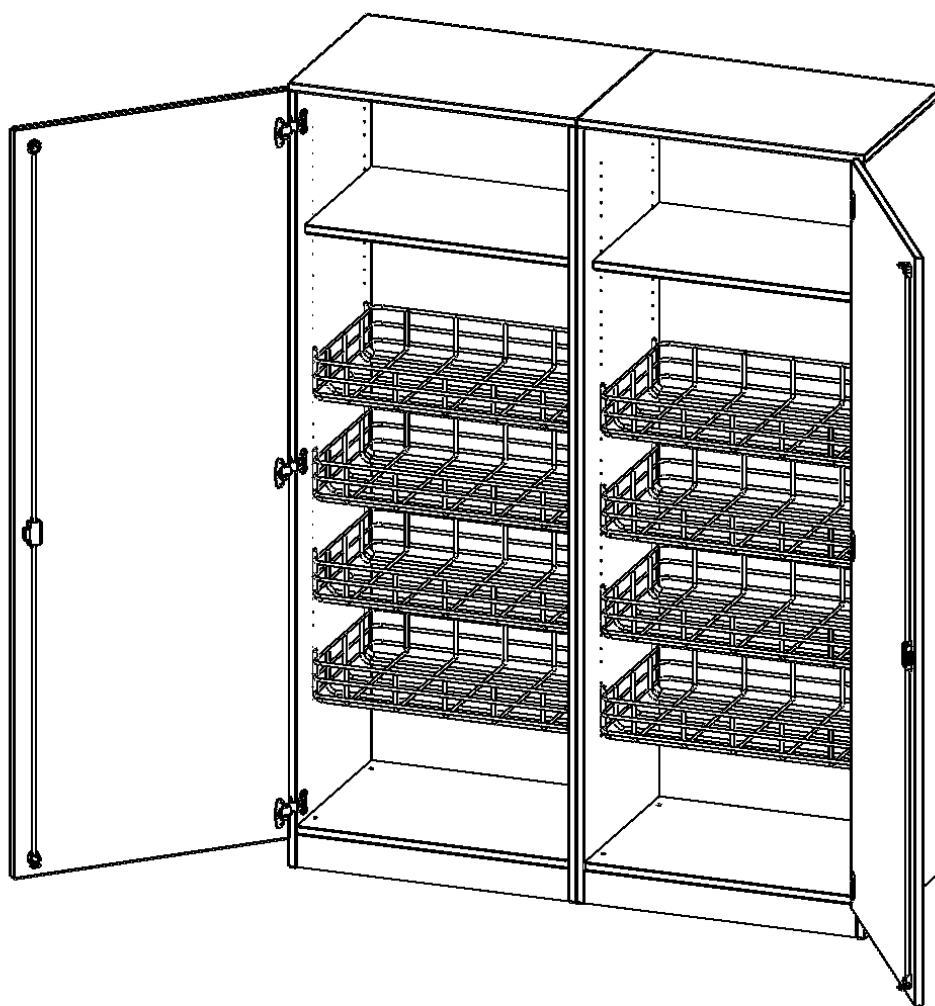

Alle Schränke werden aus melaminharzbeschichteter E1-Feinspanplatte gefertigt, die FSC zertifiziert und formaldehydfrei sind. Als Kanten verwenden wir besonders robuste 2 mm starke ABS Kanten, die unter hoher Temperatur fest verleimt werden. Bitte wählen Sie Ihr Wunschdekor aus unserer Dekorpalette aus. Die Einlegeböden sind im Raster von 32 mm verstellbar. Unsere hochwertigen Bodenträger verfügen über einen "Ausziehstop", so wird verhindert, dass Böden mit Inhalt darauf aus dem Regal oder Schrank rutschen können. Die Türen lassen sich dank 270° öffnender Scharniere an den Korpus anlegen. Sie sind mit einem Schloss verschließbar. An den Türen befindet sich eine Staublippe.

Die Sportschränke der evo180 Serie bieten ausreichend Platz für Bälle, Spielsachen und andere Utensilien für den Sportunterricht. Die Türen sind wahlweise mit oder ohne Halterungen für Kleinteile und Springseile ausgestattet.

Konfigurieren Sie Ihren Wunsch-Schrank, indem Sie bei den angebotenen Varianten Ihre Auswahl treffen.

EIGENSCHAFTEN

- Sportschrank, 5 Ordnerhöhen, zweiteilig
- zweitürig, abschließbar
- 8 Ballkörbe, 2 Einlegeböden
- mit Sichtrückwand, mit Sockel

Zubehör

Freistehend

Artikelnummer	S1415TSP7	
Breite / Höhe / Tiefe	1406 mm / 1900 mm / 600 mm	55.4" / 74.8" / 23.6"
Ordnerhöhen	5	
Konstruktionsböden	2	
Fächer	12	
Montageart	Freistehend	
Einsatzbereich	Grundschule, Weiterführende Schule	
Hub	50 cm	
Material	Melaminplatte	
Bauart	Abschließbar	
Produktlinie	evo180	