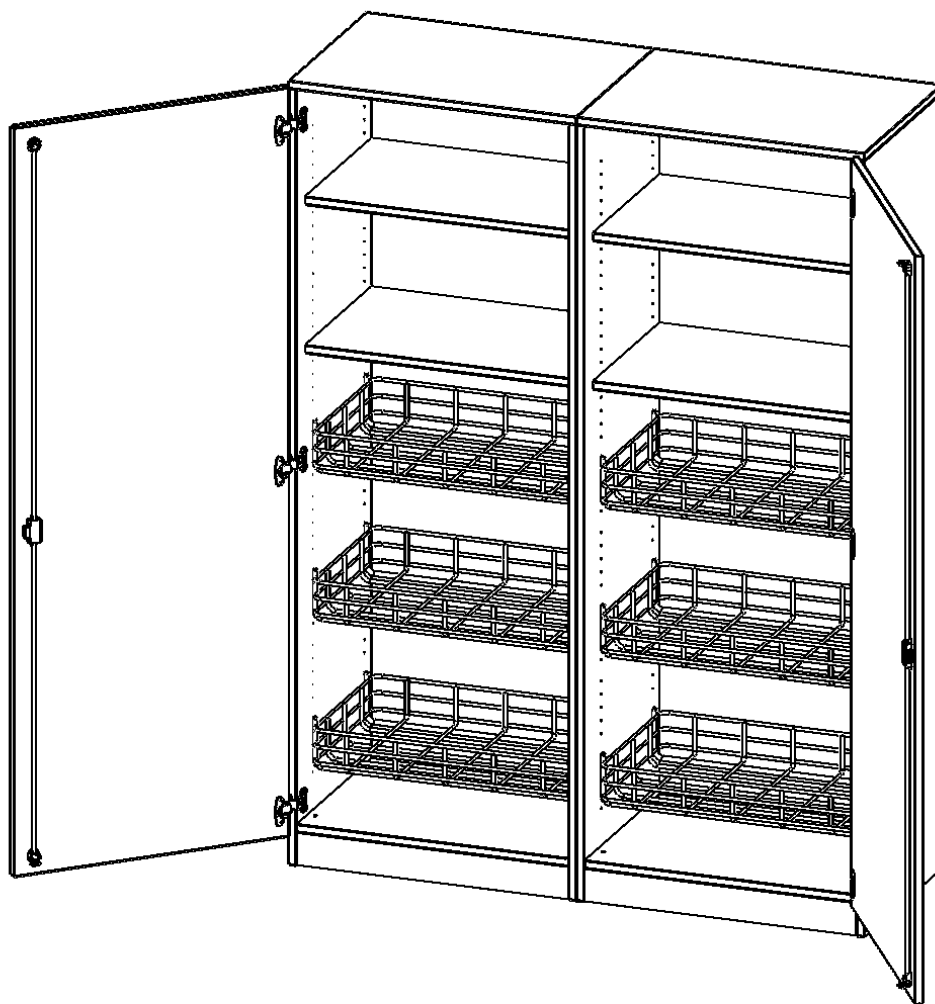

## SPORTSCHRANK, 5 ORDNERHÖHEN - SERIE EVO180

BREITE 140,6 CM, GESAMTHÖHE 190 CM, 6 BALLKÖRBE, MIT SOCKEL (81 MM)

### PRODUKTBESCHREIBUNG

Die evo180 Schränke und Regale in verschiedenen Höhen und Breiten sind ein Kernstück unseres evo180 Schrankwandprogrammes. Die Rückwand ist als Sichtrückwand ausgeführt, dementsprechend eignen sich alle evo180 Einzelschränke oder Schrankwände auch als Raumteiler.

### EIGENSCHAFTEN

- Sportschrank, 5 Ordnerhöhen, zweiteilig
- zweitürig, abschließbar
- 6 Ballkörbe, 4 Einlegeböden
- mit Sichtrückwand, mit Sockel

### Zubehör

Freistehend

Artikelnummer	S1415TSP6	
Breite / Höhe / Tiefe	1406 mm / 1900 mm / 600 mm	55.4" / 74.8" / 23.6"
Ordnerhöhen	5	
Einlegeböden	2	
Konstruktionsböden	2	
Fächer	12	
Montageart	Freistehend	
Einsatzbereich	Grundschule, Weiterführende Schule	
Hub	50 cm	
Material	Melaminplatte	
Bauart	Abschließbar	
Produktlinie	evo180	