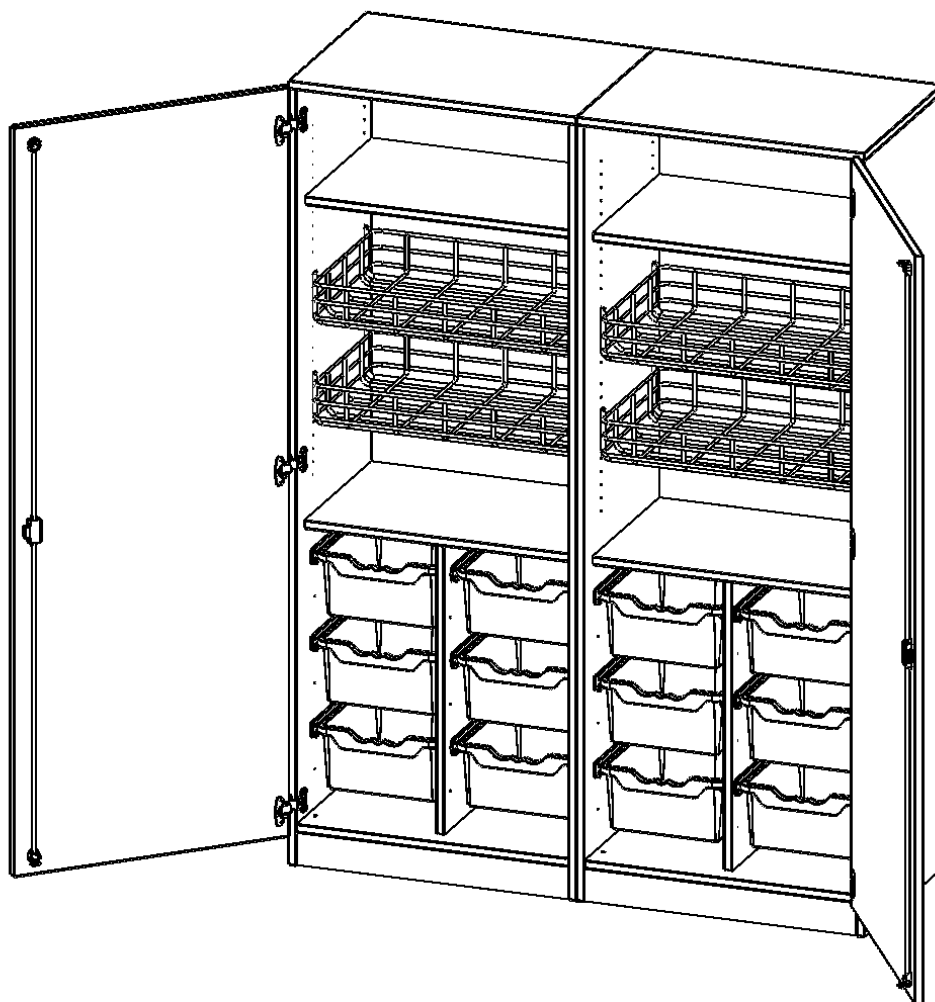

### PRODUKTBESCHREIBUNG

Die evo180 Schränke und Regale in verschiedenen Höhen und Breiten sind ein Kernstück unseres evo180 Schrankwandprogrammes. Die Rückwand ist als Sichtrückwand ausgeführt, dementsprechend eignen sich alle evo180 Einzelschränke oder Schrankwände auch als Raumteiler.

Die Sportschränke der evo180 Serie bieten ausreichend Platz für Bälle, Spielsachen und andere Utensilien für den Sportunterricht. Die Türen sind wahlweise mit oder ohne Halterungen für Kleinteile und Springseile ausgestattet.

### EIGENSCHAFTEN

- Sportschrank, 5 Ordnerhöhen, zweiteilig
- zweitürig, abschließbar
- 4 Ballkörbe, 2 Einlegeböden
- 12 hohe ErgoTray Boxen, Farbe wählbar
- mit Sichtrückwand, mit Sockel

### Zubehör

Freistehend

Artikelnummer	S1415TSP5	
Breite / Höhe / Tiefe	1406 mm / 1900 mm / 600 mm	55.4" / 74.8" / 23.6"
Ordnerhöhen	5	
Einlegeböden	2	
Konstruktionsböden	1	
Fächer	8	
Schubladen	12	
Aufbewahrungsboxen	12	
Montageart	Freistehend	
Einsatzbereich	Grundschule, Weiterführende Schule	
Hub	50 cm	
Material	Melaminplatte	
Bauart	Abschließbar	
Produktlinie	evo180	