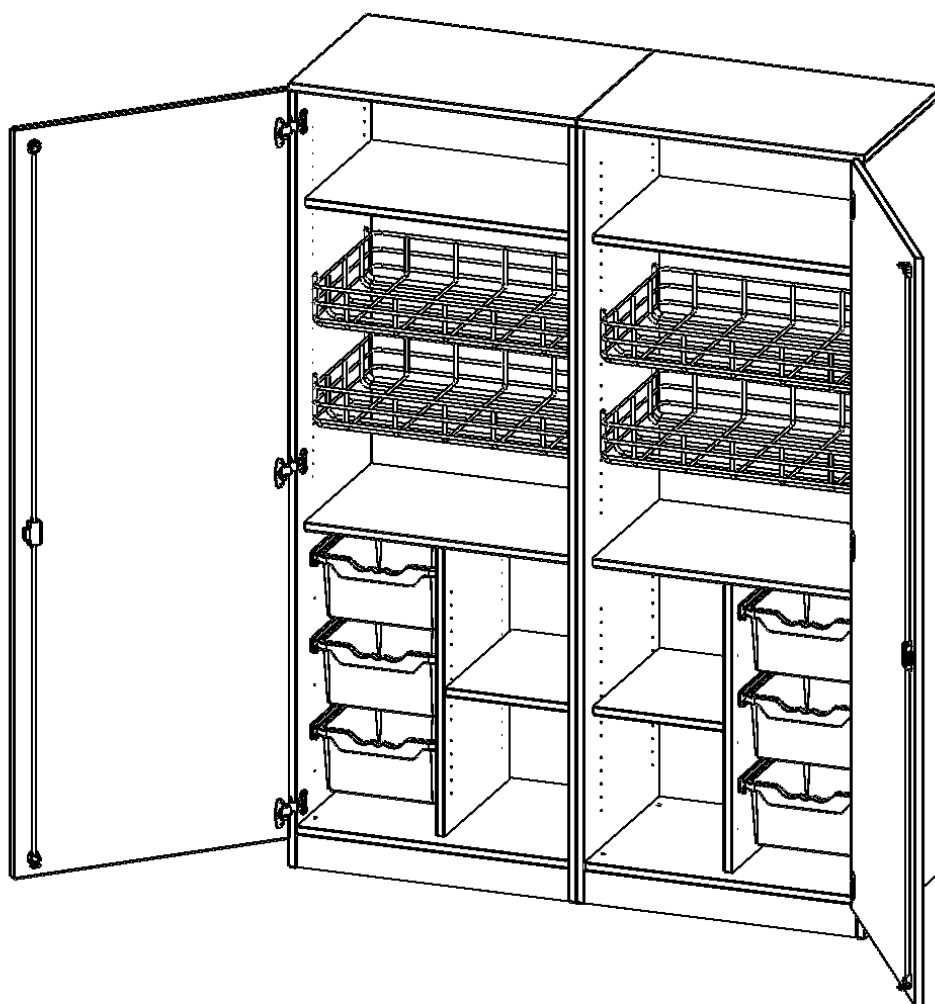

S1415TSP4

PRODUKTDATENBLATT
WWW.MOEBELWERK-NIESKY.DE

SPORTSCHRANK, 5 ORDNERHÖHEN - SERIE EVO180

BREITE 140,6 CM, GESAMTHÖHE 190 CM, 4 BALLKÖRBE, 6 ERGOTRAY BOXEN, MIT SOCKEL (81 MM)

PRODUKTBESCHREIBUNG

Die evo180 Schränke und Regale in verschiedenen Höhen und Breiten sind ein Kernstück unseres evo180 Schrankwandprogrammes. Die Rückwand ist als Sichtrückwand ausgeführt, dementsprechend eignen sich alle evo180 Einzelschränke oder Schrankwände auch als Raumteiler.

Die Sportschränke der evo180 Serie bieten ausreichend Platz für Bälle, Spielsachen und andere Utensilien für den Sportunterricht. Die Türen sind wahlweise mit oder ohne Halterungen für Kleinteile und Springseile ausgestattet.

Konfigurieren Sie Ihren Wunsch-Schrank, indem Sie bei den angebotenen Varianten Ihre Auswahl treffen.

EIGENSCHAFTEN

- Sportschrank, 5 Ordnerhöhen, zweiteilig
- zweitürig, abschließbar
- 4 Ballkörbe, 4 Einlegeböden
- 6 hohe ErgoTray Boxen, Farbe wählbar
- mit Sichtrückwand, mit Sockel

Zubehör

Freistehend

Artikelnummer	S1415TSP4	
Breite / Höhe / Tiefe	1406 mm / 1900 mm / 600 mm	55.4" / 74.8" / 23.6"
Ordnerhöhen	5	
Einlegeböden	4	
Konstruktionsböden	1	
Fächer	12	
Schubladen	6	
Aufbewahrungsboxen	6	
Montageart	Freistehend	
Einsatzbereich	Grundschule, Weiterführende Schule	
Hub	50 cm	
Material	Melaminplatte	
Bauart	Abschließbar	
Produktlinie	evo180	