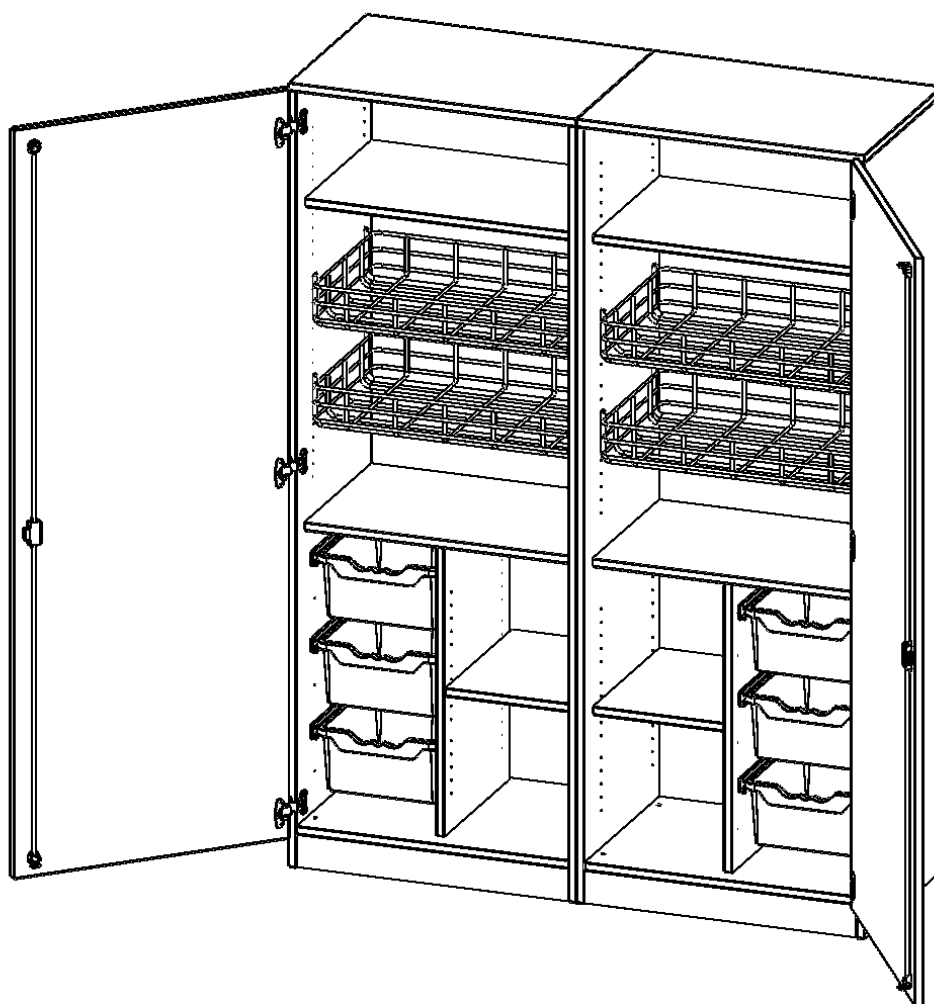

Alle Schränke werden aus melaminharzbeschichteter E1-Feinspanplatte gefertigt, die FSC zertifiziert und formaldehydfrei sind. Als Kanten verwenden wir besonders robuste 2 mm starke ABS Kanten, die unter hoher Temperatur fest verleimt werden. Bitte wählen Sie Ihr Wunschdekor aus unserer Dekorpalette aus. Die Einlegeböden sind im Raster von 32 mm verstellbar. Unsere hochwertigen Bodenträger verfügen über einen "Ausziehstop", so wird verhindert, dass Böden mit Inhalt darauf aus dem Regal oder Schrank rutschen können. Die Türen lassen sich dank 270° öffnender Scharniere an den Korpus anlegen. Sie sind mit einem Schloss verschließbar. An den Türen befindet sich eine Staublippe.

Die Sportschränke der evo180 Serie bieten ausreichend Platz für Bälle, Spielsachen und andere Utensilien für den Sportunterricht. Die Türen sind wahlweise mit oder ohne Halterungen für Kleinteile und Springseile ausgestattet.

Konfigurieren Sie Ihren Wunsch-Schrank, indem Sie bei den angebotenen Varianten Ihre Auswahl treffen.

EIGENSCHAFTEN

- Sportschrank, 5 Ordnerhöhen, zweiteilig
- zweitürig, abschließbar
- 4 Ballkörbe, 4 Einlegeböden
- 6 hohe ErgoTray Boxen, Farbe wählbar
- mit Sichtrückwand, mit Sockel

Zubehör

Freistehend

Artikelnummer	S1415TSP4	
Breite / Höhe / Tiefe	1406 mm / 1900 mm / 600 mm	55.4" / 74.8" / 23.6"
Ordnerhöhen	5	
Einlegeböden	4	
Konstruktionsböden	1	
Fächer	12	
Schubladen	6	
Aufbewahrungsboxen	6	
Montageart	Freistehend	
Einsatzbereich	Grundschule, Weiterführende Schule	
Hub	50 cm	
Material	Melaminplatte	
Bauart	Abschließbar	
Produktlinie	evo180	