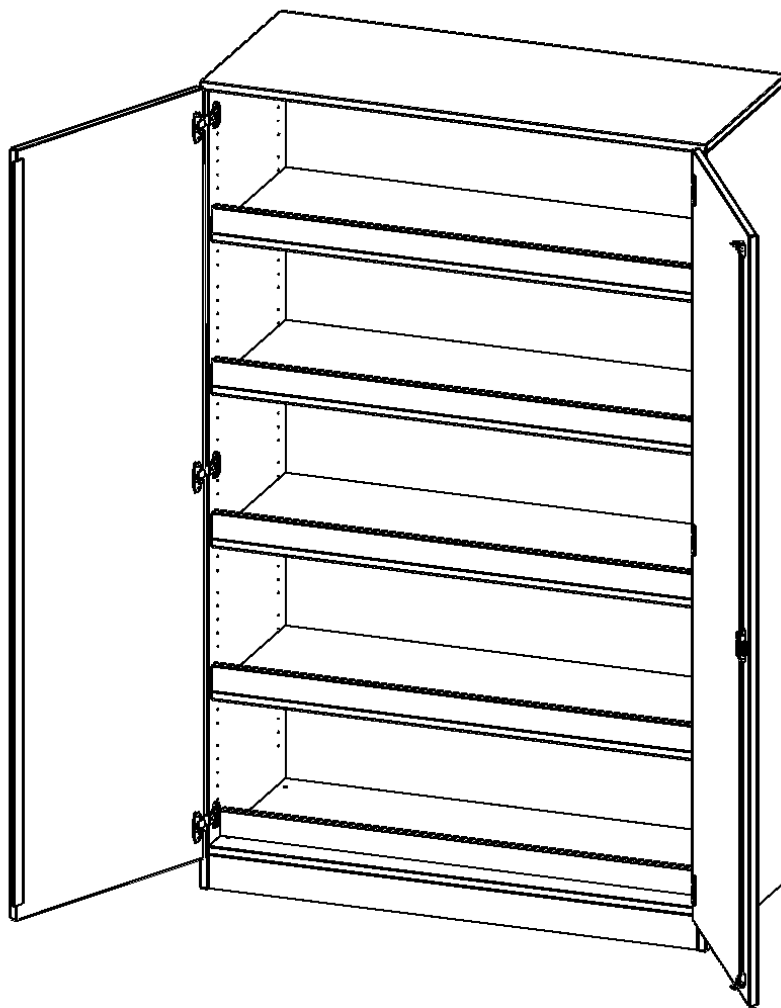

Die evo180 Schränke und Regale in verschiedenen Höhen und Breiten sind ein Kernstück unseres evo180 Schrankwandprogrammes. Die Rückwand ist als Sichtrückwand ausgeführt, dementsprechend eignen sich alle evo180 Einzelschränke oder Schrankwände auch als Raumteiler.

Alle Schränke werden aus melaminharzbeschichteter E1-Feinspanplatte gefertigt, die FSC zertifiziert und formaldehydfrei sind. Als Kanten verwenden wir besonders robuste 2 mm starke ABS Kanten, die unter hoher Temperatur fest verleimt werden. Bitte wählen Sie Ihr Wunschdekor aus unserer Dekorpalette aus. Die Einlegeböden sind im Raster von 32 mm verstellbar. Unsere hochwertigen Bodenträger verfügen über einen "Ausziehstop", so wird verhindert, dass Böden mit Inhalt darauf aus dem Regal oder Schrank rutschen können. Die Türen lassen sich dank 270° öffnender Scharniere an den Korpus anlegen. Sie sind mit einem Schloss verschließbar. An den Türen befindet sich eine Staublippe.

Konfigurieren Sie Ihren Wunsch-Schrank, indem Sie bei den angebotenen Varianten Ihre Auswahl treffen.

EIGENSCHAFTEN

- Sportschrank, 5 Ordnerhöhen
- zweitürig, abschließbar
- 4 Einlegeböden mit Aufkantung für Bälle
- Unterboden mit Aufkantung für Bälle
- mit Sichtrückwand, mit Sockel

Zubehör

Freistehend

Artikelnummer	S1205TSP3	
Breite / Höhe / Tiefe	1200 mm / 1900 mm / 600 mm	47.2" / 74.8" / 23.6"
Ordnerhöhen	5	
Einlegeböden	4	
Fächer	5	
Montageart	Freistehend	
Einsatzbereich	Grundschule, Weiterführende Schule	
Hub	50 cm	
Material	Melaminplatte	
Bauart	Abschließbar	
Produktlinie	evo180	