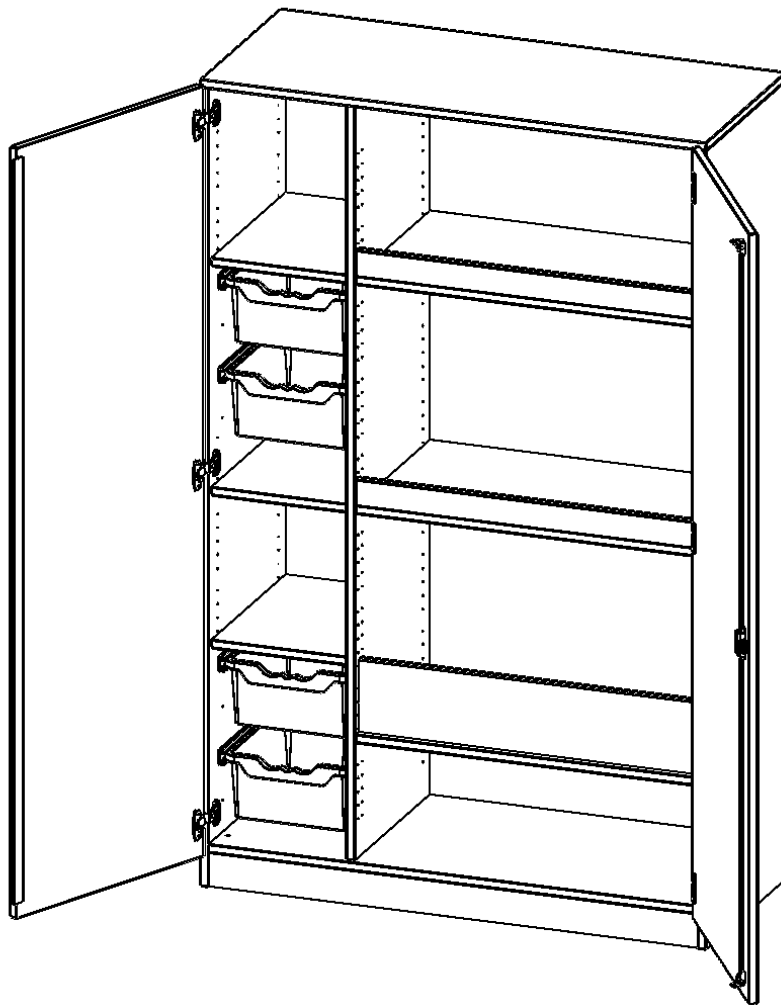

Alle Schränke werden aus melaminharzbeschichteter E1-Feinspanplatte gefertigt, die FSC zertifiziert und formaldehydfrei sind. Als Kanten verwenden wir besonders robuste 2 mm starke ABS Kanten, die unter hoher Temperatur fest verleimt werden. Bitte wählen Sie Ihr Wunschdekor aus unserer Dekorpalette aus. Die Einlegeböden sind im Raster von 32 mm verstellbar. Unsere hochwertigen Bodenträger verfügen über einen "Ausziehstop", so wird verhindert, dass Böden mit Inhalt darauf aus dem Regal oder Schrank rutschen können. Die Türen lassen sich dank 270° öffnender Scharniere an den Korpus anlegen. Sie sind mit einem Schloss verschließbar. An den Türen befindet sich eine Staublippe.

Die Sportschränke der evo180 Serie bieten ausreichend Platz für Bälle, Spielsachen und andere Utensilien für den Sportunterricht. Die Türen sind wahlweise mit oder ohne Halterungen für Kleinteile und Springseile ausgestattet.

Konfigurieren Sie Ihren Wunsch-Schrank, indem Sie bei den angebotenen Varianten Ihre Auswahl treffen.

EIGENSCHAFTEN

- Sportschrank, 5 Ordnerhöhen
- zweitürig, abschließbar
- 2 hohe ErgoTray Boxen, Farbe wählbar
- 6 Einlegeböden, einer mit hoher Aufkantung für Bälle
- mit Sichtrückwand, mit Sockel

Zubehör

Freistehend

Artikelnummer	S1205TSP2	
Breite / Höhe / Tiefe	1200 mm / 1900 mm / 600 mm	47.2" / 74.8" / 23.6"
Ordnerhöhen	5	
Einlegeböden	2	
Konstruktionsböden	4	
Fächer	6	
Schubladen	2	
Aufbewahrungsboxen	4	
Montageart	Freistehend	
Einsatzbereich	Grundschule, Weiterführende Schule	
Hub	50 cm	
Material	Melaminplatte	
Bauart	Abschließbar	
Produktlinie	evo180	