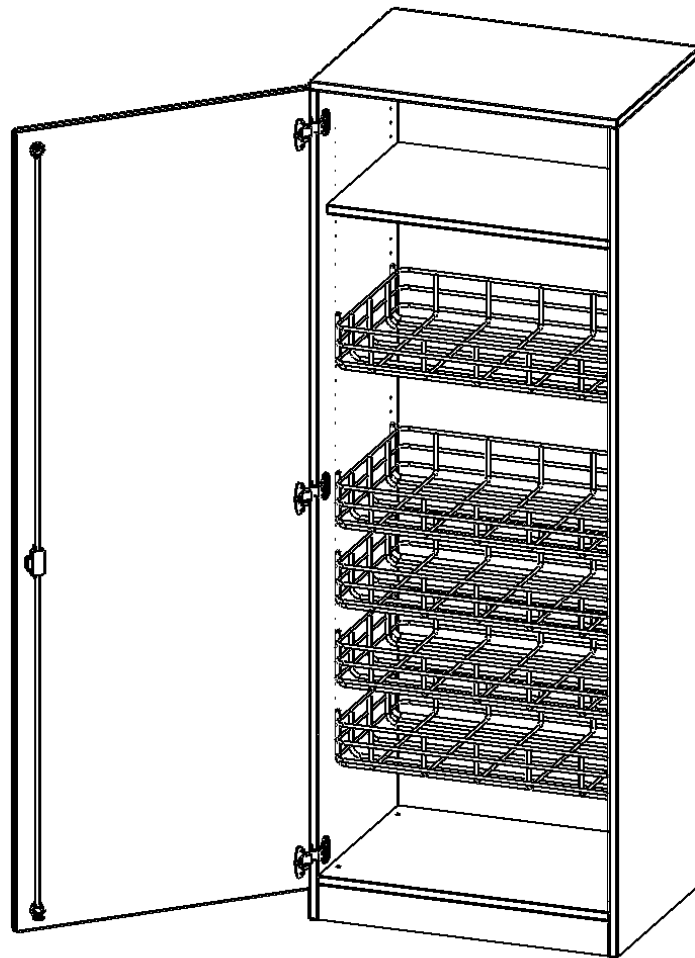

Alle Schränke werden aus melaminharzbeschichteter E1-Feinspanplatte gefertigt, die FSC zertifiziert und formaldehydfrei sind. Als Kanten verwenden wir besonders robuste 2 mm starke ABS Kanten, die unter hoher Temperatur fest verleimt werden. Bitte wählen Sie Ihr Wunschdekor aus unserer Dekopalette aus. Die Einlegeböden sind im Raster von 32 mm verstellbar. Unsere hochwertigen Bodenträger verfügen über einen "Ausziehstop", so wird verhindert, dass Böden mit Inhalt darauf aus dem Regal oder Schrank rutschen können. Die Türen lassen sich dank 270° öffnender Scharniere an den Korpus anlegen. Sie sind mit einem Schloss verschließbar. An den Türen befindet sich eine Staublippe.

Die Sportschränke der evo180 Serie bieten ausreichend Platz für Bälle, Spielsachen und andere Utensilien für den Sportunterricht. Die Türen sind wahlweise mit oder ohne Halterungen für Kleinteile und Springseile ausgestattet.

Konfigurieren Sie Ihren Wunsch-Schrank, indem Sie bei den angebotenen Varianten Ihre Auswahl treffen.

EIGENSCHAFTEN

- Sportschrank, 5 Ordnerhöhen
- abschließbar, mit Sichtrückwand
- 4 Ballkörbe
- ein Boden
- eintürig, mit Sockel

Zubehör

Freistehend

Artikelnummer	S715TSP1	
Breite / Höhe / Tiefe	703 mm / 1900 mm / 600 mm	27.7" / 74.8" / 23.6"
Gewicht	79 kg	174.2 lbs
Ordnerhöhen	5	
Einlegeböden	1	
Fächer	6	
Montageart	Freistehend	
Einsatzbereich	Grundschule, Weiterführende Schule	
Hub	50 cm	
Material	Melaminplatte	
Bauart	Abschließbar	
Produktlinie	evo180	