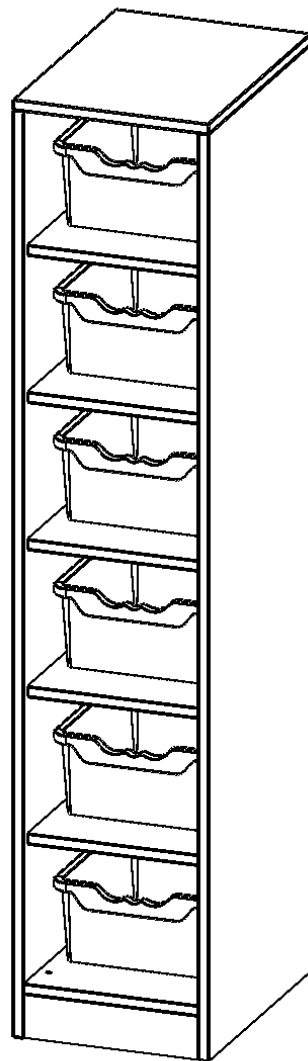

Artikelnummer	R3645KLRBG	
Breite / Höhe / Tiefe	361 mm / 1720 mm / 400 mm	14.2" / 67.7" / 15.7"
Ordnerhöhen	4	
Konstruktionsböden	5	
Fächer	6	
Aufbewahrungsboxen	6	
Montageart	Freistehend	
Einsatzbereich	Kindergarten, Grundschule, Weiterführende Schule	
Material	Melaminplatte	
Produktlinie	evo180	
Bauart	Mittelwand, Untermodul	

Möbelwerk Niesky GmbH
Neuhofer Straße 4-6
02906 Niesky
Deutschland

T +49 3588 2537-0
F +49 3588 2537-30
E info@moebelwerk-niesky.de
www.moebelwerk-niesky.de

© Copyright by Möbelwerk Niesky GmbH

13.05.2025
Seite 2/2