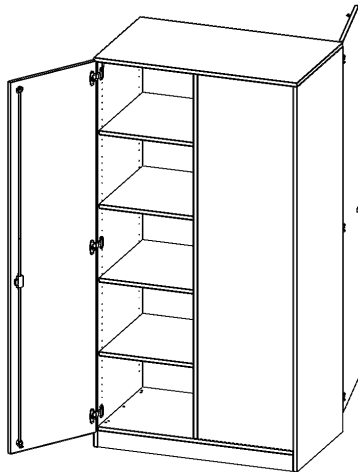

B10065RTTT

PRODUKTDATENBLATT
WWW.MOEBELWERK-NIESKY.DE

RAUMTEILER SCHRANK, 5 ORDNERHÖHEN - SERIE EVO180

B/H/T: 100X190X60 CM, 2 TÜREN, WECHSELSEITIG ANGEORDNET, ABSCHLIESSBAR, MIT SOCKEL (81 MM)

PRODUKTBESCHREIBUNG

Unsere evo180 Raumteiler Schränke sind etwas ganz Besonderes - sie haben zwei Gesichter! Die Raumteiler Schränke verfügen über Türen auf beiden Seiten. Damit sind sie von beiden Seiten nutzbar. Daraus ergeben sich ganz neue Gestaltungsmöglichkeiten für Ihre Räume.

Alle Raumteiler Regale und Schränke werden aus melaminharzbeschichteter E1-Feinspanplatte gefertigt, die FSC zertifiziert und formaldehydfrei sind. Als Kanten verwenden wir besonders robuste 2 mm starke ABS Kanten, die unter hoher Temperatur fest verleimt werden. Bitte wählen Sie Ihr Wunschdekor aus unserer Dekorpalette aus. Die Einlegeböden sind im Raster von 32 mm verstellbar. Unsere hochwertigen Bodenträger verfügen über einen "Ausziehstop", so wird verhindert, dass Böden mit Inhalt darauf aus dem Regal oder Schrank rutschen können.

Die Ausführung der Rückwand auf der rechten Seite erfolgt im Korpus-Dekor.

Konfigurieren Sie Ihren Wunsch Raumteiler, indem Sie bei den angebotenen Varianten Ihre Auswahl treffen.

EIGENSCHAFTEN

- Raumteiler Schrank
- wechselseitig angeordnete Türen
- abschließbar
- Höhe 190 cm
- mit Sockel