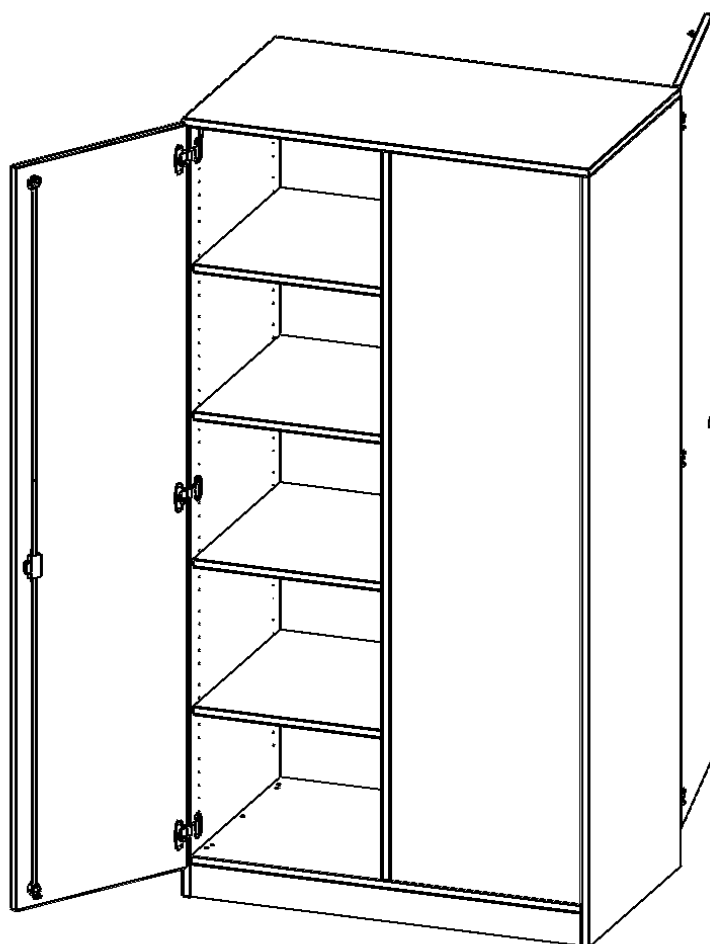

B10065RTTT

PRODUKTDATENBLATT
WWW.MOEBELWERK-NIESKY.DE

RAUMTEILER SCHRANK, 5 ORDNERHÖHEN - SERIE EVO180

B/H/T: 100X190X60 CM, 2 TÜREN, WECHSELSEITIG ANGEORDNET, ABSCHLIESSBAR, MIT SOCKEL (81 MM)

PRODUKTBESCHREIBUNG

Alle Raumteiler Regale und Schränke werden aus melaminharzbeschichteter E1-Feinspanplatte gefertigt, die FSC zertifiziert und formaldehydfrei sind. Als Kanten verwenden wir besonders robuste 2 mm starke ABS Kanten, die unter hoher Temperatur fest verleimt werden. Bitte wählen Sie Ihr Wunschdekor aus unserer Dekorpalette aus. Die Einlegeböden sind im Raster von 32 mm verstellbar. Unsere hochwertigen Bodenträger verfügen über einen "Ausziehstop", so wird verhindert, dass Böden mit Inhalt darauf aus dem Regal oder Schrank rutschen können.

Die Ausführung der Rückwand auf der rechten Seite erfolgt im Korpus-Dekor.

Konfigurieren Sie Ihren Wunsch Raumteiler, indem Sie bei den angebotenen Varianten Ihre Auswahl treffen.

EIGENSCHAFTEN

- Raumteiler Schrank
- wechselseitig angeordnete Türen
- abschließbar
- Höhe 190 cm
- mit Sockel

Zubehör

Freistehend

| | | |
|-----------------------|--------------------------------------------------|-----------------------|
| Artikelnummer | B10065RTTT | |
| Breite / Höhe / Tiefe | 1000 mm / 1900 mm / 600 mm | 39.4" / 74.8" / 23.6" |
| Ordnerhöhen | 5 | |
| Einlegeböden | 8 | |
| Fächer | 10 | |
| Montageart | Freistehend | |
| Einsatzbereich | Kindergarten, Grundschule, Weiterführende Schule | |
| Material | Melaminplatte | |
| Bauart | Abschließbar, Mittelwand | |
| Produktlinie | evo180 | |