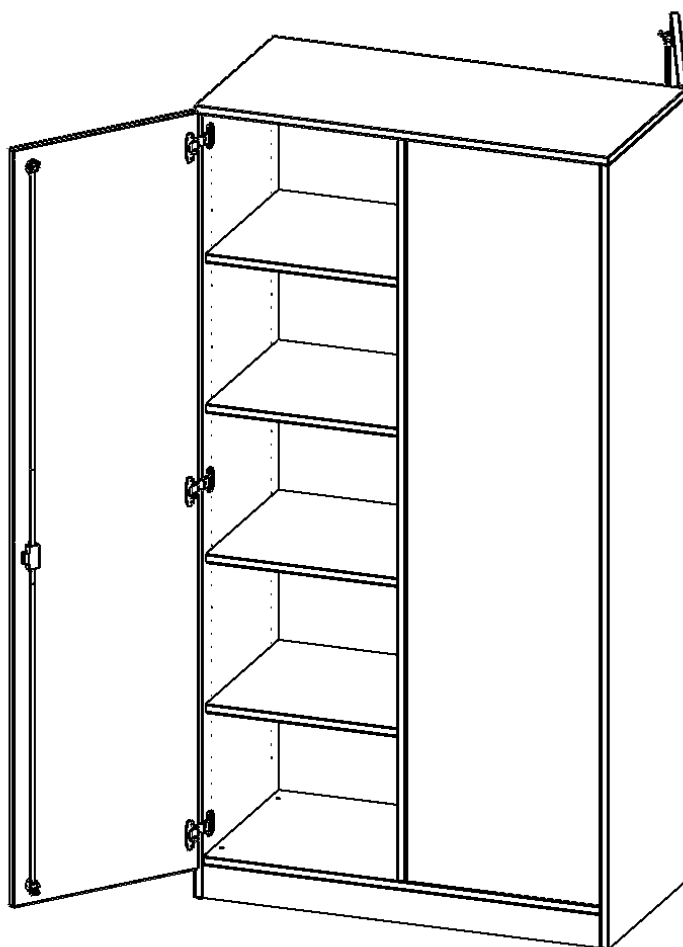

### PRODUKTBESCHREIBUNG

Unsere evo180 Raumteiler Schränke sind etwas ganz Besonderes - sie haben zwei Gesichter! Die Raumteiler Schränke verfügen über Türen auf beiden Seiten. Damit sind sie von beiden Seiten nutzbar. Daraus ergeben sich ganz neue Gestaltungsmöglichkeiten für Ihre Räume.

Alle Raumteiler Regale und Schränke werden aus melaminharzbeschichteter E1-Feinspanplatte gefertigt, die FSC zertifiziert und formaldehydfrei sind. Als Kanten verwenden wir besonders robuste 2 mm starke ABS Kanten, die unter hoher Temperatur fest verleimt werden. Bitte wählen Sie Ihr Wunschdekor aus unserer Dekorpalette aus. Die Einlegeböden sind im Raster von 32 mm verstellbar. Unsere hochwertigen Bodenträger verfügen über einen "Ausziehstop", so wird verhindert, dass Böden mit Inhalt darauf aus dem Regal oder Schrank rutschen können.

### EIGENSCHAFTEN

- Raumteiler Schrank
- wechselseitig angeordnete Türen
- abschließbar
- Höhe 190 cm
- mit Sockel

### Zubehör

Freistehend

Artikelnummer	B10055RTTT	
Breite / Höhe / Tiefe	1000 mm / 1900 mm / 500 mm	39.4" / 74.8" / 19.7"
Ordnerhöhen	5	
Einlegeböden	8	
Fächer	10	
Montageart	Freistehend	
Einsatzbereich	Kindergarten, Grundschule, Weiterführende Schule	
Material	Melaminplatte	
Bauart	Abschließbar, Mittelwand	
Produktlinie	evo180	