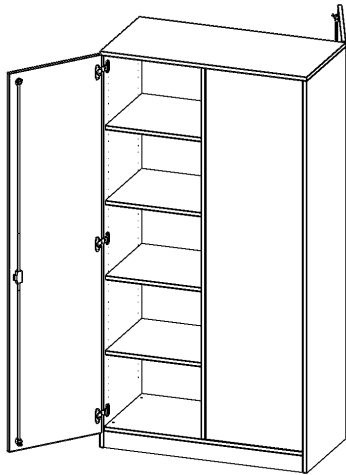

## RAUMTEILER SCHRANK, 5 ORDNERHÖHEN - SERIE EVO180

B/H/T: 100X190X50 CM, 2 TÜREN, WECHSELSEITIG ANGEORDNET, ABSCHLIESSBAR, MIT SOCKEL (81 MM)

### PRODUKTBESCHREIBUNG

Unsere evo180 Raumteiler Schränke sind etwas ganz Besonderes - sie haben zwei Gesichter! Die Raumteiler Schränke verfügen über Türen auf beiden Seiten. Damit sind sie von beiden Seiten nutzbar. Daraus ergeben sich ganz neue Gestaltungsmöglichkeiten für Ihre Räume.

Alle Raumteiler Regale und Schränke werden aus melaminharzbeschichteter E1-Feinspanplatte gefertigt, die FSC zertifiziert und formaldehydfrei sind. Als Kanten verwenden wir besonders robuste 2 mm starke ABS Kanten, die unter hoher Temperatur fest verleimt werden. Bitte wählen Sie Ihr Wunschdekor aus unserer Dekorpalette aus. Die Einlegeböden sind im Raster von 32 mm verstellbar. Unsere hochwertigen Bodenträger verfügen über einen "Ausziehstop", so wird verhindert, dass Böden mit Inhalt darauf aus dem Regal oder Schrank rutschen können.

### EIGENSCHAFTEN

- Raumteiler Schrank
- wechselseitig angeordnete Türen
- abschließbar
- Höhe 190 cm
- mit Sockel