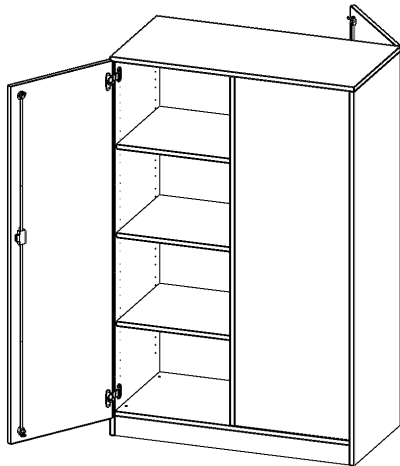

B10054RTTT

PRODUKTDATENBLATT
WWW.MOEBELWERK-NIESKY.DE

RAUMTEILER SCHRANK, 4 ORDNERHÖHEN - SERIE EVO180

B/H/T: 100X154X50 CM, 2 TÜREN, WECHSELSEITIG ANGEORDNET, ABSCHLIESSBAR, MIT SOCKEL (81 MM)

PRODUKTBESCHREIBUNG

Unsere evo180 Raumteiler Schränke sind etwas ganz Besonderes - sie haben zwei Gesichter! Die Raumteiler Schränke verfügen über Türen auf beiden Seiten. Damit sind sie von beiden Seiten nutzbar. Daraus ergeben sich ganz neue Gestaltungsmöglichkeiten für Ihre Räume.

Alle Raumteiler Regale und Schränke werden aus melaminharzbeschichteter E1-Feinspanplatte gefertigt, die FSC zertifiziert und formaldehydfrei sind. Als Kanten verwenden wir besonders robuste 2 mm starke ABS Kanten, die unter hoher Temperatur fest verleimt werden. Bitte wählen Sie Ihr Wunschdekor aus unserer Dekorpalette aus. Die Einlegeböden sind im Raster von 32 mm verstellbar. Unsere hochwertigen Bodenträger verfügen über einen "Ausziehstop", so wird verhindert, dass Böden mit Inhalt darauf aus dem Regal oder Schrank rutschen können.

Die Ausführung der Rückwand auf der rechten Seite erfolgt im Korpus-Dekor.

Konfigurieren Sie Ihren Wunsch Raumteiler, indem Sie bei den angebotenen Varianten Ihre Auswahl treffen.

EIGENSCHAFTEN

- Raumteiler Schrank
- wechselseitig angeordnete Türen
- abschließbar
- Höhe 154 cm
- mit Sockel