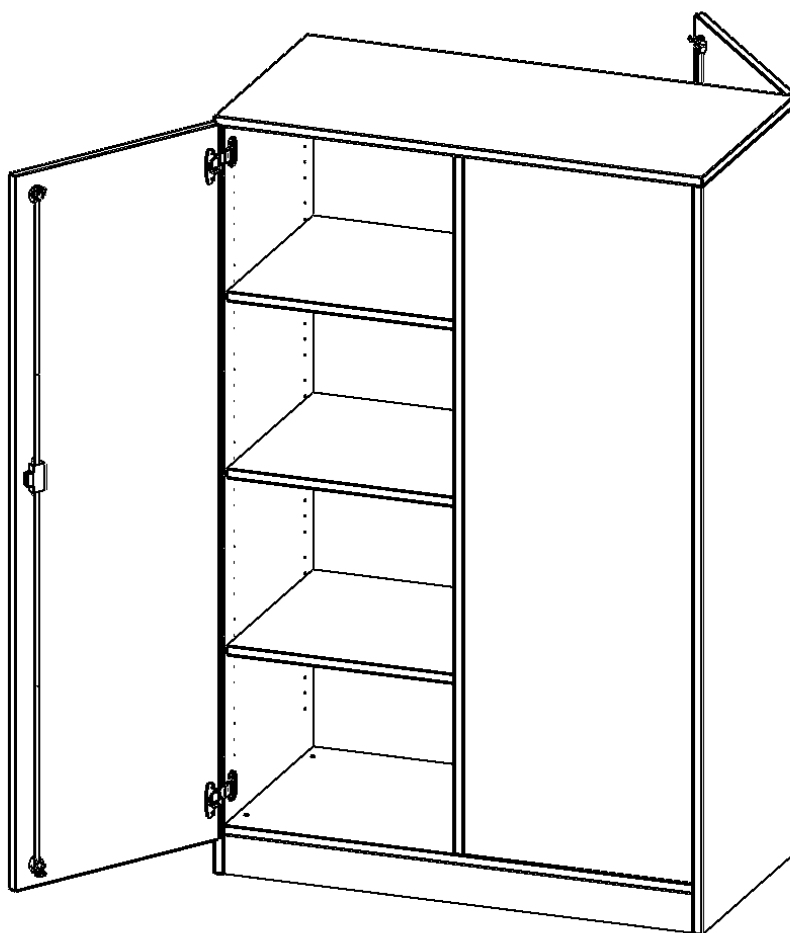

B10054RTTT

PRODUKTDATENBLATT
WWW.MOEBELWERK-NIESKY.DE

RAUMTEILER SCHRANK, 4 ORDNERHÖHEN - SERIE EVO180

B/H/T: 100X154X50 CM, 2 TÜREN, WECHSELSEITIG ANGEORDNET, ABSCHLIESSBAR, MIT SOCKEL (81 MM)

PRODUKTBESCHREIBUNG

Alle Raumteiler Regale und Schränke werden aus melaminharzbeschichteter E1-Feinspanplatte gefertigt, die FSC zertifiziert und formaldehydfrei sind. Als Kanten verwenden wir besonders robuste 2 mm starke ABS Kanten, die unter hoher Temperatur fest verleimt werden. Bitte wählen Sie Ihr Wunschdekor aus unserer Dekorpalette aus. Die Einlegeböden sind im Raster von 32 mm verstellbar. Unsere hochwertigen Bodenträger verfügen über einen "Ausziehstop", so wird verhindert, dass Böden mit Inhalt darauf aus dem Regal oder Schrank rutschen können.

Die Ausführung der Rückwand auf der rechten Seite erfolgt im Korpus-Dekor.

Konfigurieren Sie Ihren Wunsch Raumteiler, indem Sie bei den angebotenen Varianten Ihre Auswahl treffen.

EIGENSCHAFTEN

- Raumteiler Schrank
- wechselseitig angeordnete Türen
- abschließbar
- Höhe 154 cm
- mit Sockel

Zubehör

Freistehend

Artikelnummer	B10054RTTT	
Breite / Höhe / Tiefe	1000 mm / 1540 mm / 500 mm	39.4" / 60.6" / 19.7"
Ordnerhöhen	4	
Einlegeböden	6	
Fächer	8	
Montageart	Freistehend	
Einsatzbereich	Kindergarten, Grundschule, Weiterführende Schule	
Material	Melaminplatte	
Bauart	Abschließbar, Mittelwand	
Produktlinie	evo180	