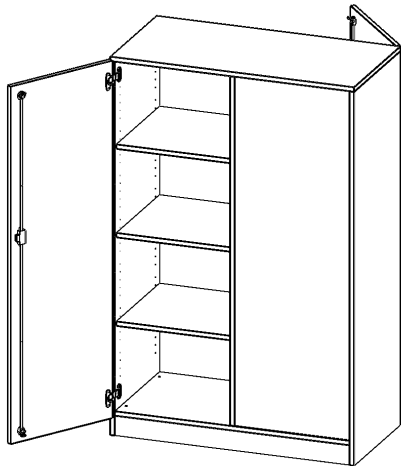

B10054RTTT

PRODUKTDATENBLATT
WWW.MOEBELWERK-NIESKY.DE

RAUMTEILER SCHRANK, 4 ORDNERHÖHEN - SERIE EVO180

B/H/T: 100X154X50 CM, 2 TÜREN, WECHSELSEITIG ANGEORDNET, ABSCHLIESSBAR, MIT SOCKEL (81 MM)

PRODUKTBESCHREIBUNG

Unsere evo180 Raumteiler Schränke sind etwas ganz Besonderes - sie haben zwei Gesichter! Die Raumteiler Schränke verfügen über Türen auf beiden Seiten. Damit sind sie von beiden Seiten nutzbar. Daraus ergeben sich ganz neue Gestaltungsmöglichkeiten für Ihre Räume.

Alle Raumteiler Regale und Schränke werden aus melaminharzbeschichteter E1-Feinspanplatte gefertigt, die FSC zertifiziert und formaldehydfrei sind. Als Kanten verwenden wir besonders robuste 2 mm starke ABS Kanten, die unter hoher Temperatur fest verleimt werden. Bitte wählen Sie Ihr Wunschdekor aus unserer Dekorpalette aus. Die Einlegeböden sind im Raster von 32 mm verstellbar. Unsere hochwertigen Bodenträger verfügen über einen "Ausziehstop", so wird verhindert, dass Böden mit Inhalt darauf aus dem Regal oder Schrank rutschen können.

Konfigurieren Sie Ihren Wunsch Raumteiler, indem Sie bei den angebotenen Varianten Ihre Auswahl treffen.

EIGENSCHAFTEN

- Raumteiler Schrank
- wechselseitig angeordnete Türen
- abschließbar
- Höhe 154 cm
- mit Sockel