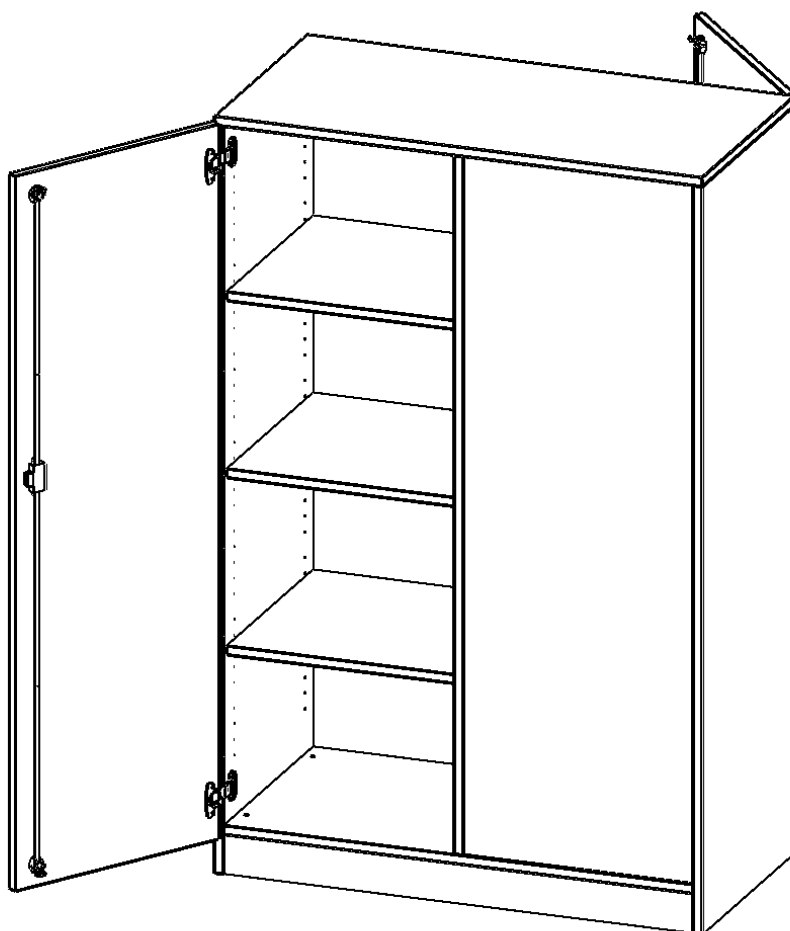

B10054RTTT

PRODUKTDATENBLATT
WWW.MOEBELWERK-NIESKY.DE

RAUMTEILER SCHRANK, 4 ORDNERHÖHEN - SERIE EVO180

B/H/T: 100X154X50 CM, 2 TÜREN, WECHSELSEITIG ANGEORDNET, ABSCHLIESSBAR, MIT SOCKEL (81 MM)

PRODUKTBESCHREIBUNG

Alle Raumteiler Regale und Schränke werden aus melaminharzbeschichteter E1-Feinspanplatte gefertigt, die FSC zertifiziert und formaldehydfrei sind. Als Kanten verwenden wir besonders robuste 2 mm starke ABS Kanten, die unter hoher Temperatur fest verleimt werden. Bitte wählen Sie Ihr Wunschdekor aus unserer Dekorpalette aus. Die Einlegeböden sind im Raster von 32 mm verstellbar. Unsere hochwertigen Bodenträger verfügen über einen "Ausziehstop", so wird verhindert, dass Böden mit Inhalt darauf aus dem Regal oder Schrank rutschen können.

Konfigurieren Sie Ihren Wunsch Raumteiler, indem Sie bei den angebotenen Varianten Ihre Auswahl treffen.

EIGENSCHAFTEN

- Raumteiler Schrank
- wechselseitig angeordnete Türen
- abschließbar
- Höhe 154 cm
- mit Sockel

Zubehör

Freistehend

Artikelnummer	B10054RTTT	
Breite / Höhe / Tiefe	1000 mm / 1540 mm / 500 mm	39.4" / 60.6" / 19.7"
Ordnerhöhen	4	
Einlegeböden	6	
Fächer	8	
Montageart	Freistehend	
Einsatzbereich	Kindergarten, Grundschule, Weiterführende Schule	
Material	Melaminplatte	
Bauart	Abschließbar, Mittelwand	
Produktlinie	evo180	