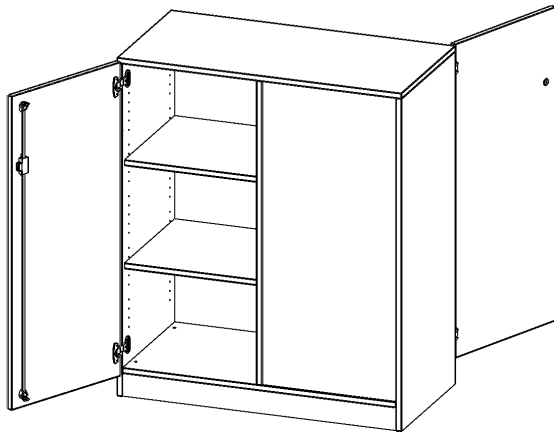

## RAUMTEILER SCHRANK, 3 ORDNERHÖHEN - SERIE EVO180

B/H/T: 100X118X50 CM, 2 TÜREN, WECHSELSEITIG ANGEORDNET, ABSCHLIESSBAR, MIT SOCKEL (81 MM)

### PRODUKTBESCHREIBUNG

Unsere evo180 Raumteiler Schränke sind etwas ganz Besonderes - sie haben zwei Gesichter! Die Raumteiler Schränke verfügen über Türen auf beiden Seiten. Damit sind sie von beiden Seiten nutzbar. Daraus ergeben sich ganz neue Gestaltungsmöglichkeiten für Ihre Räume.

Alle Raumteiler Regale und Schränke werden aus melaminharzbeschichteter E1-Feinspanplatte gefertigt, die FSC zertifiziert und formaldehydfrei sind. Als Kanten verwenden wir besonders robuste 2 mm starke ABS Kanten, die unter hoher Temperatur fest verleimt werden. Bitte wählen Sie Ihr Wunschdekor aus unserer Dekorpalette aus. Die Einlegeböden sind im Raster von 32 mm verstellbar. Unsere hochwertigen Bodenträger verfügen über einen "Ausziehstop", so wird verhindert, dass Böden mit Inhalt darauf aus dem Regal oder Schrank rutschen können.

### EIGENSCHAFTEN

- Raumteiler Schrank
- wechselseitig angeordnete Türen
- abschließbar
- Höhe 118 cm
- mit Sockel