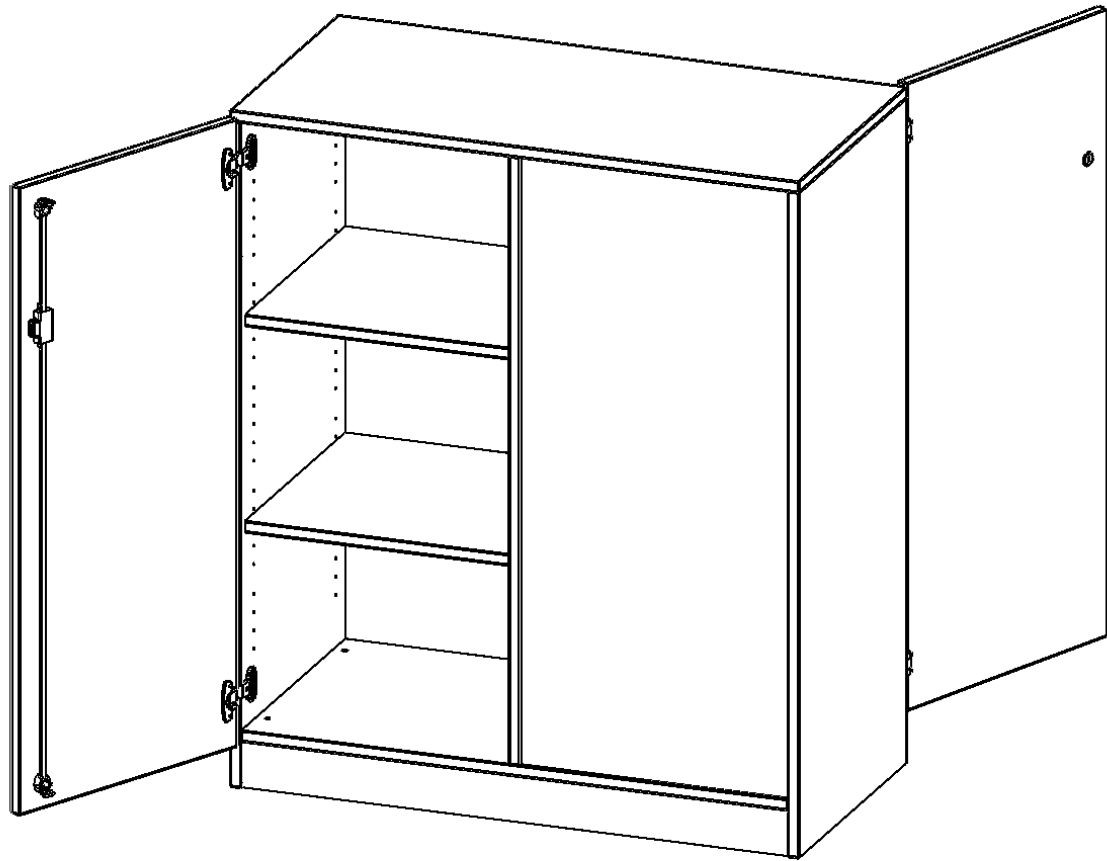

### PRODUKTBESCHREIBUNG

Unsere evo180 Raumteiler Schränke sind etwas ganz Besonderes - sie haben zwei Gesichter! Die Raumteiler Schränke verfügen über Türen auf beiden Seiten. Damit sind sie von beiden Seiten nutzbar. Daraus ergeben sich ganz neue Gestaltungsmöglichkeiten für Ihre Räume.

Alle Raumteiler Regale und Schränke werden aus melaminharzbeschichteter E1-Feinspanplatte gefertigt, die FSC zertifiziert und formaldehydfrei sind. Als Kanten verwenden wir besonders robuste 2 mm starke ABS Kanten, die unter hoher Temperatur fest verleimt werden. Bitte wählen Sie Ihr Wunschdekor aus unserer Dekorpalette aus. Die Einlegeböden sind im Raster von 32 mm verstellbar. Unsere hochwertigen Bodenträger verfügen über einen "Ausziehstop", so wird verhindert, dass Böden mit Inhalt darauf aus dem Regal oder Schrank rutschen können.

### EIGENSCHAFTEN

- Raumteiler Schrank
- wechselseitig angeordnete Türen
- abschließbar
- Höhe 118 cm
- mit Sockel

### Zubehör

Freistehend

Artikelnummer	B10053RTTT	
Breite / Höhe / Tiefe	1000 mm / 1180 mm / 500 mm	39.4" / 46.5" / 19.7"
Ordnerhöhen	3	
Einlegeböden	4	
Fächer	6	
Montageart	Freistehend	
Einsatzbereich	Kindergarten, Grundschule, Weiterführende Schule	
Material	Melaminplatte	
Bauart	Abschließbar, Mittelwand	
Produktlinie	evo180	