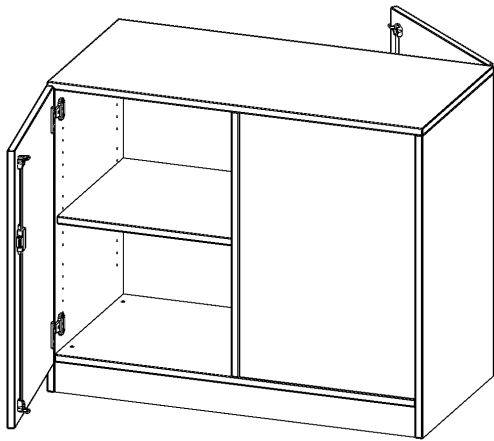

B10052RTTT

PRODUKTDATENBLATT
WWW.MOEBELWERK-NIESKY.DE

RAUMTEILER SCHRANK, 2 ORDNERHÖHEN - SERIE EVO180

B/H/T: 100X82X50 CM, 2 TÜREN, WECHSELSEITIG ANGEORDNET, ABSCHLIESSBAR, MIT SOCKEL (81 MM)

PRODUKTBESCHREIBUNG

Unsere evo180 Raumteiler Schränke sind etwas ganz Besonderes - sie haben zwei Gesichter! Die Raumteiler Schränke verfügen über Türen auf beiden Seiten. Damit sind sie von beiden Seiten nutzbar. Daraus ergeben sich ganz neue Gestaltungsmöglichkeiten für Ihre Räume.

Alle Raumteiler Regale und Schränke werden aus melaminharzbeschichteter E1-Feinspanplatte gefertigt, die FSC zertifiziert und formaldehydfrei sind. Als Kanten verwenden wir besonders robuste 2 mm starke ABS Kanten, die unter hoher Temperatur fest verleimt werden. Bitte wählen Sie Ihr Wunschdekor aus unserer Dekorpalette aus. Die Einlegeböden sind im Raster von 32 mm verstellbar. Unsere hochwertigen Bodenträger verfügen über einen "Ausziehstop", so wird verhindert, dass Böden mit Inhalt darauf aus dem Regal oder Schrank rutschen können.

Die Ausführung der Rückwand auf der rechten Seite erfolgt im Korpus-Dekor.

Konfigurieren Sie Ihren Wunsch Raumteiler, indem Sie bei den angebotenen Varianten Ihre Auswahl treffen.

EIGENSCHAFTEN

- Raumteiler Schrank
- wechselseitig angeordnete Türen
- abschließbar
- Höhe 82 cm
- mit Sockel