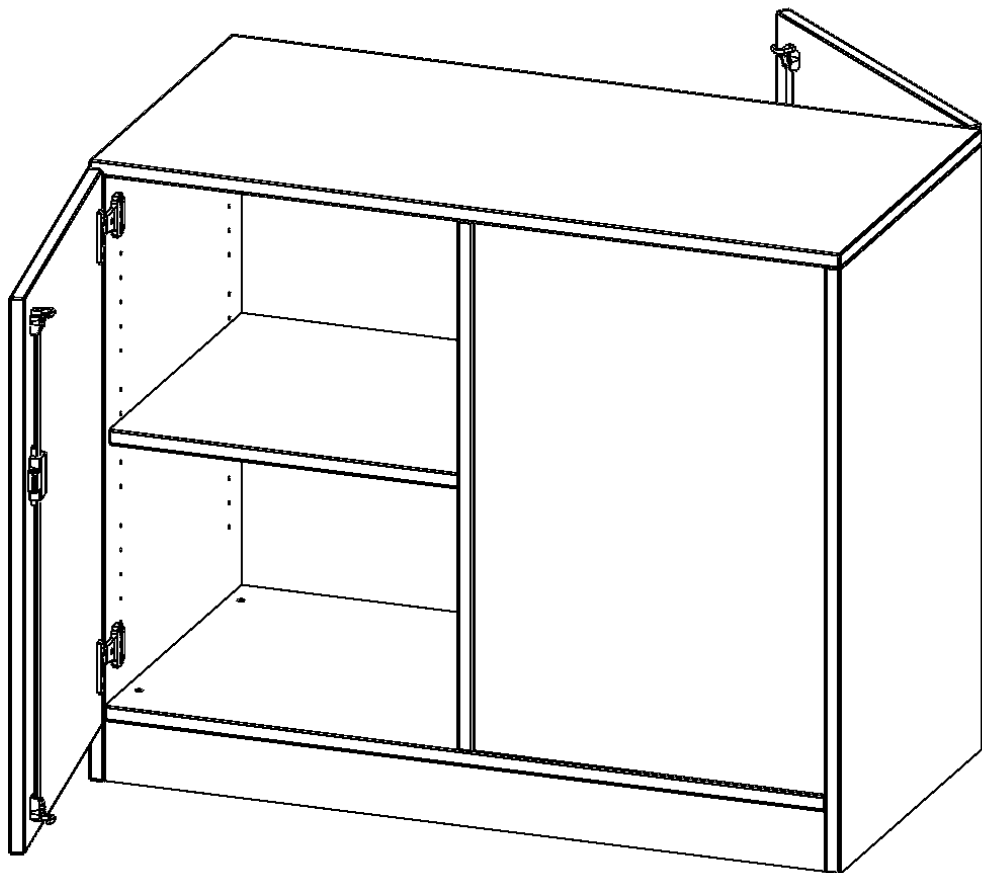

B10052RTTT

PRODUKTDATENBLATT
WWW.MOEBELWERK-NIESKY.DE

RAUMTEILER SCHRANK, 2 ORDNERHÖHEN - SERIE EVO180

B/H/T: 100X82X50 CM, 2 TÜREN, WECHSELSEITIG ANGEORDNET, ABSCHLIESSBAR, MIT SOCKEL (81 MM)

PRODUKTBESCHREIBUNG

Alle Raumteiler Regale und Schränke werden aus melaminharzbeschichteter E1-Feinspanplatte gefertigt, die FSC zertifiziert und formaldehydfrei sind. Als Kanten verwenden wir besonders robuste 2 mm starke ABS Kanten, die unter hoher Temperatur fest verleimt werden. Bitte wählen Sie Ihr Wunschdekor aus unserer Dekorpalette aus. Die Einlegeböden sind im Raster von 32 mm verstellbar. Unsere hochwertigen Bodenträger verfügen über einen "Ausziehstop", so wird verhindert, dass Böden mit Inhalt darauf aus dem Regal oder Schrank rutschen können.

Die Ausführung der Rückwand auf der rechten Seite erfolgt im Korpus-Dekor.

Konfigurieren Sie Ihren Wunsch Raumteiler, indem Sie bei den angebotenen Varianten Ihre Auswahl treffen.

EIGENSCHAFTEN

- Raumteiler Schrank
- wechselseitig angeordnete Türen
- abschließbar
- Höhe 82 cm
- mit Sockel

Zubehör

Freistehend

Artikelnummer	B10052RTTT	
Breite / Höhe / Tiefe	1000 mm / 820 mm / 500 mm	39.4" / 32.3" / 19.7"
Ordnerhöhen	2	
Einlegeböden	2	
Fächer	4	
Montageart	Freistehend	
Einsatzbereich	Kindergarten, Grundschule, Weiterführende Schule	
Material	Melaminplatte	
Bauart	Abschließbar, Mittelwand	
Produktlinie	evo180	