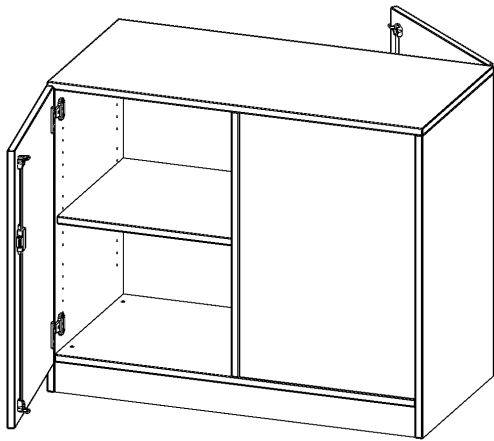

B10052RTTT

PRODUKTDATENBLATT
WWW.MOEBELWERK-NIESKY.DE

RAUMTEILER SCHRANK, 2 ORDNERHÖHEN - SERIE EVO180

B/H/T: 100X82X50 CM, 2 TÜREN, WECHSELSEITIG ANGEORDNET, ABSCHLIESSBAR, MIT SOCKEL (81 MM)

PRODUKTBESCHREIBUNG

Unsere evo180 Raumteiler Schränke sind etwas ganz Besonderes - sie haben zwei Gesichter! Die Raumteiler Schränke verfügen über Türen auf beiden Seiten. Damit sind sie von beiden Seiten nutzbar. Daraus ergeben sich ganz neue Gestaltungsmöglichkeiten für Ihre Räume.

Alle Raumteiler Regale und Schränke werden aus melaminharzbeschichteter E1-Feinspanplatte gefertigt, die FSC zertifiziert und formaldehydfrei sind. Als Kanten verwenden wir besonders robuste 2 mm starke ABS Kanten, die unter hoher Temperatur fest verleimt werden. Bitte wählen Sie Ihr Wunschdekor aus unserer Dekorpalette aus. Die Einlegeböden sind im Raster von 32 mm verstellbar. Unsere hochwertigen Bodenträger verfügen über einen "Ausziehstop", so wird verhindert, dass Böden mit Inhalt darauf aus dem Regal oder Schrank rutschen können.

Die Ausführung der Rückwand auf der rechten Seite erfolgt im Korpus-Dekor.

Konfigurieren Sie Ihren Wunsch Raumteiler, indem Sie bei den angebotenen Varianten Ihre Auswahl treffen.

EIGENSCHAFTEN

- Raumteiler Schrank
- wechselseitig angeordnete Türen
- abschließbar
- Höhe 82 cm
- mit Sockel

Zubehör

Freistehend