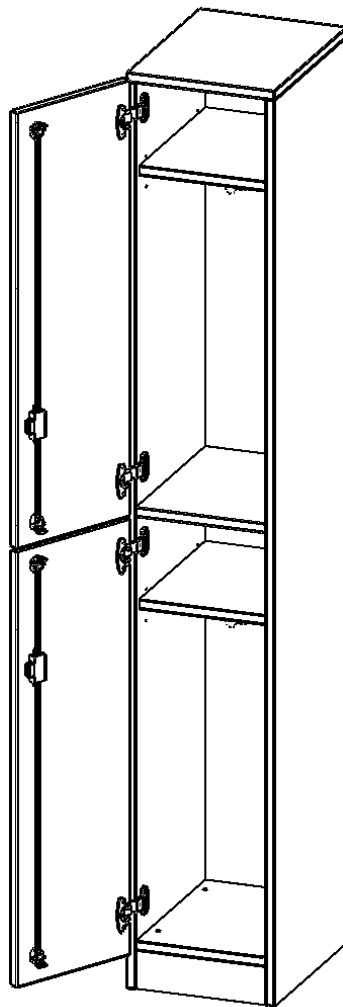

## SPIND SCHRANK, 5 ORDNERHÖHEN - SERIE EVO180

GESAMTHÖHE 190 CM, 2 TÜREN ÜBEREINANDER, TÜREN ÖFFNEN RECHTS ODER LINKS, MIT SOCKEL (81 MM)

### PRODUKTBESCHREIBUNG

Die evo180 Spinde in verschiedenen Variationen sind ein wichtiger Bestandteil unseres evo180 Schrankwandprogrammes. Die Rückwand ist als Sichrückwand ausgeführt, dementsprechend eignen sich alle evo180 Einzelschränke oder Schrankwände auch als Raumteiler.

### EIGENSCHAFTEN

- 2 Abteile, geteilte Türen
- mit Dreifachhaken
- 1 Fachboden je Abteil
- Türen abschließbar
- mit Sockel

### Zubehör

Freistehend

Artikelnummer	T315DSPI	
Breite / Höhe / Tiefe	309 mm / 1900 mm / 400 mm	12.2" / 74.8" / 15.7"
Ordnerhöhen	5	
Konstruktionsböden	2	
Fächer	4	
Montageart	Freistehend	
Einsatzbereich	Grundschule, Weiterführende Schule, Büro und Objekt, Konferenzraum	
Material	Melaminplatte	
Bauart	Abschließbar, mit Garderobenstange	
Produktlinie	evo180	