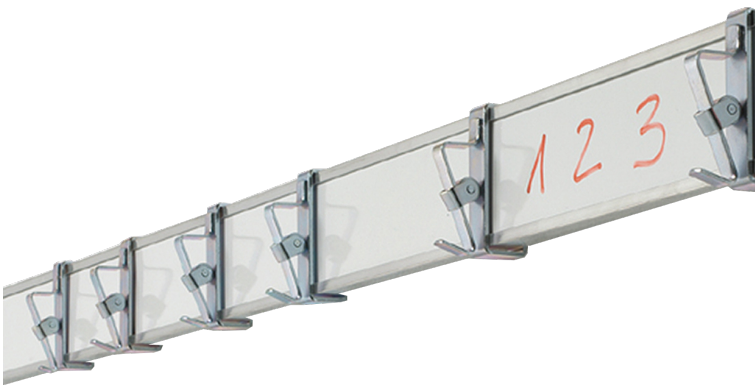

BILDERKLEMMLEISTE STAHL WEISS

BILDERLEISTE MIT 3 PAPIERKLEMMEN PRO METER, OBERFLÄCHE IN STAHL WEISS, MAGNETHAFTEND

PRODUKTBE SCHREIBUNG

Bilderklemmleiste mit weißer Stahloberfläche, zum zusätzlichen Anheften von Informationen mittels Kraftmagneten und Beschriftungsmöglichkeit mit trocken abwischbaren Whiteboardmarkern. Verfügbare Beschriftungsfläche 45 mm.

3 Rollklemmen mit integriertem Galeriehaken sind je lfd. Meter im Lieferumfang enthalten, sowie die entsprechende Anzahl von Schrauben und Dübeln, sehr einfache Montage.

Einzellängen bis 200 cm können per Paketdienst verschickt werden. Lieferzeit ca. 1 Woche. Längen ab 200 cm werden mit dem LKW geliefert.

Zubehör

EIGENSCHAFTEN

- 3 verschiebbare Papierklemmen pro Meter
- Grundfläche Stahl weiss, magnethaftend und mit trocken abwischbaren Stiften beschreibbar
- Standardlänge 100 cm od. 200 cm
- Auf Wunsch auch Zuschnitte bis 250 cm lieferbar

Wandmontiert

Artikelnummer	AK4	
Höhe	50 mm	2"
Tiefe	25 mm	1"
Gewicht	0,9 kg	1.9 lbs
Montageart	Wandmontiert	
Einsatzbereich	Grundschule, Weiterführende Schule, Büro und Objekt	
Material	Aluminium, Sperrholz/Multiplex, Stahl	