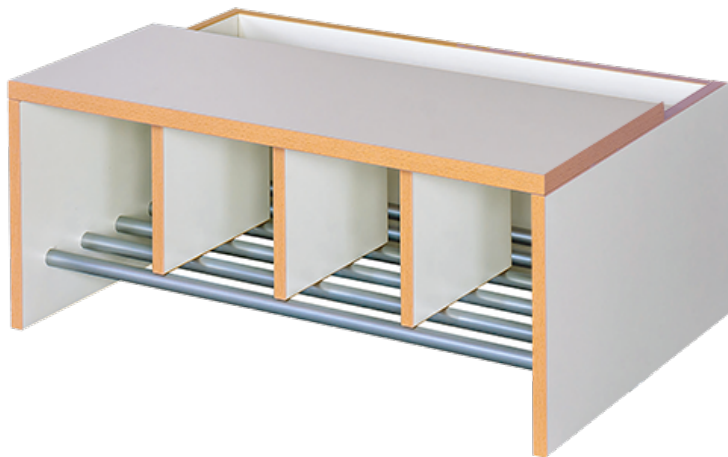

117 001KBT42

PRODUKTDATENBLATT  
WWW.MOEBELWERK-NIESKY.DE

## GARDEROBENBANK MIT INTEGRIERTEM SCHUHROST UND SITZTIEFENVERLÄNGERUNG

4 PLÄTZE, B/H/T: 80X42X52 CM

### PRODUKTBESCHREIBUNG

Diese Garderobenbank mit Sitztiefenverlängerung ist perfekt für lange Garderobenstücke, beispielsweise Wintersachen oder auch Sporttaschen geeignet. Dadurch kann die Sitzfläche in der kompletten Tiefe genutzt werden. Sie zeichnet sich durch die stabile Korpusbauweise und ein integriertes Schuhrost aus. Hohe Abtrennungen über dem Schuhrost geben die entsprechende Platzanzahl an. Das Dekor der Sitzbank ist wählbar. Das Schuhwerk wird auf dem mit RAL 9006 - weißaluminium pulverbeschichteten Schuhrost trocken aufbewahrt, Bodenfreiheit 7 cm. Fachmaße ca. B/T: 18x25 cm, freie Sitztiefe 32 cm. Sitzhöhe 42 cm, Fachhöhe: 30 cm, Breite 80 cm für 4 Plätze.

### EIGENSCHAFTEN

- Bankhöhe wählbar
- Anzahl der Plätze auch in anderen Breiten wählbar
- Garderobenbank
- Schuhrost
- Schuhfächer
- Kindergarderobenbank

Artikelnummer	117 001KBT42	
Breite / Höhe / Tiefe	800 mm / 420 mm / 520 mm	31.5" / 16.5" / 20.5"
	420 mm	16.5"
Sitzbreite	800 mm	31.5"
Sitztiefe	320 mm	12.6"
Fächer	4	
Einsatzbereich	Krippe, Kindergarten, Grundschule	
Material	Aluminium, Melaminplatte	
Bauart	Mittelwand	