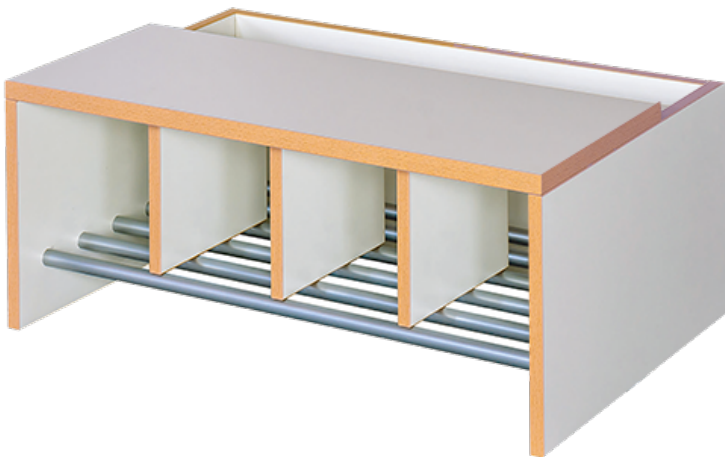

117 001KBT34

PRODUKTDATENBLATT
WWW.MOEBELWERK-NIESKY.DE

GARDEROBENBANK MIT INTEGRIERTEM SCHUHROST UND SITZTIEFENVERLÄNGERUNG

4 PLÄTZE, B/H/T: 80X34X52 CM

PRODUKTBESCHREIBUNG

Diese Garderobenbank mit Sitztiefenverlängerung ist perfekt für lange Garderobenstücke, beispielsweise Wintersachen oder auch Sporttaschen geeignet. Dadurch kann die Sitzfläche in der kompletten Tiefe genutzt werden. Sie zeichnet sich durch die stabile Korpusbauweise und ein integriertes Schuhrost aus. Hohe Abtrennungen über dem Schuhrost geben die entsprechende Platzanzahl an. Das Dekor der Sitzbank ist wählbar. Das Schuhwerk wird auf dem mit RAL 9006 - weißaluminium pulverbeschichteten Schuhrost trocken aufbewahrt, Bodenfreiheit 7 cm. Fachmaße ca. B/T: 18x25 cm, freie Sitztiefe 32 cm. Sitzhöhe 34 cm, Fachhöhe: 22 cm, Breite 80 cm für 4 Plätze.

Zubehör

EIGENSCHAFTEN

- Bankhöhe wählbar
- Anzahl der Plätze auch in anderen Breiten wählbar
- Garderobenbank
- Schuhrost
- Schuhfächer
- Kindergarderobenbank

Artikelnummer	117 001KBT34	
Breite / Höhe / Tiefe	800 mm / 340 mm / 520 mm	31.5" / 13.4" / 20.5"
Gewicht	16 kg	35.3 lbs
	340 mm	13.4"
Sitzbreite	800 mm	31.5"
Sitztiefe	320 mm	12.6"
Fächer	4	
Einsatzbereich	Krippe, Kindergarten, Grundschule	
Material	Aluminium, Melaminplatte	
Bauart	Mittelwand	