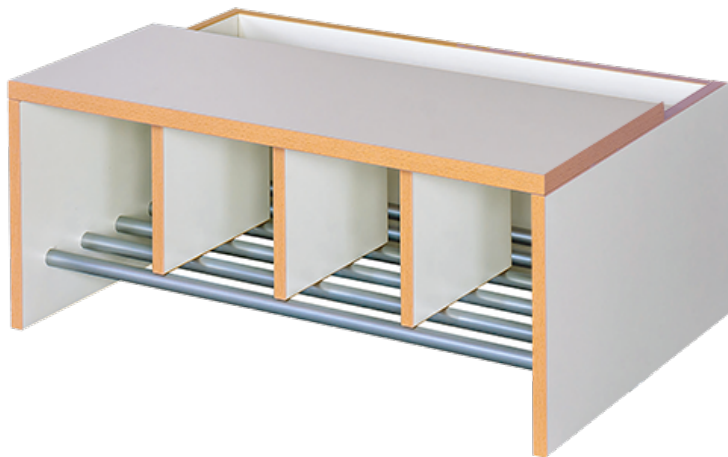

117 001KBT34

PRODUKTDATENBLATT
WWW.MOEBELWERK-NIESKY.DE

GARDEROBENBANK MIT INTEGRIERTEM SCHUHROST UND SITZTIEFENVERLÄNGERUNG

4 PLÄTZE, B/H/T: 80X34X52 CM

PRODUKTBESCHREIBUNG

Diese Garderobenbank mit Sitztiefenverlängerung ist perfekt für lange Garderobenstücke, beispielsweise Wintersachen oder auch Sporttaschen geeignet. Dadurch kann die Sitzfläche in der kompletten Tiefe genutzt werden. Sie zeichnet sich durch die stabile Korpusbauweise und ein integriertes Schuhrost aus. Hohe Abtrennungen über dem Schuhrost geben die entsprechende Platzanzahl an. Das Dekor der Sitzbank ist wählbar. Das Schuhwerk wird auf dem mit RAL 9006 - weißaluminium pulverbeschichteten Schuhrost trocken aufbewahrt, Bodenfreiheit 7 cm. Fachmaße ca. B/T: 18x25 cm, freie Sitztiefe 32 cm. Sitzhöhe 34 cm, Fachhöhe: 22 cm, Breite 80 cm für 4 Plätze.

Zubehör

EIGENSCHAFTEN

- Bankhöhe wählbar
- Anzahl der Plätze auch in anderen Breiten wählbar
- Garderobenbank
- Schuhrost
- Schuhfächer
- Kindergarderobenbank

Artikelnummer	117 001KBT34	
Breite / Höhe / Tiefe	800 mm / 340 mm / 520 mm	31.5" / 13.4" / 20.5"
Gewicht	16 kg	35.3 lbs
	340 mm	13.4"
Sitzbreite	800 mm	31.5"
Sitztiefe	320 mm	12.6"
Fächer	4	
Einsatzbereich	Krippe, Kindergarten, Grundschule	
Material	Aluminium, Melaminplatte	
Bauart	Mittelwand	