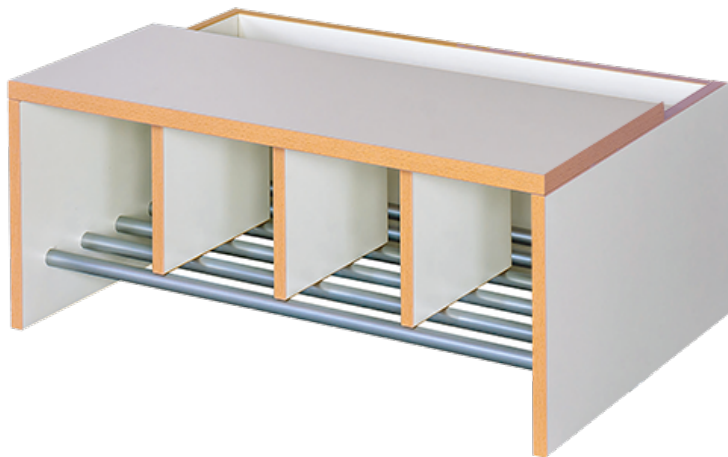

117 001KBT34

PRODUKTDATENBLATT  
WWW.MOEBELWERK-NIESKY.DE

## GARDEROBENBANK MIT INTEGRIERTEM SCHUHROST UND SITZTIEFENVERLÄNGERUNG

4 PLÄTZE, B/H/T: 80X34X52 CM

### PRODUKTBESCHREIBUNG

Diese Garderobenbank mit Sitztiefenverlängerung ist perfekt für lange Garderobenstücke, beispielsweise Wintersachen oder auch Sporttaschen geeignet. Dadurch kann die Sitzfläche in der kompletten Tiefe genutzt werden. Sie zeichnet sich durch die stabile Korpusbauweise und ein integriertes Schuhrost aus. Hohe Abtrennungen über dem Schuhrost geben die entsprechende Platzanzahl an. Das Dekor der Sitzbank ist wählbar. Das Schuhwerk wird auf dem mit RAL 9006 - weißaluminium pulverbeschichteten Schuhrost trocken aufbewahrt, Bodenfreiheit 7 cm. Fachmaße ca. B/T: 18x25 cm, freie Sitztiefe 32 cm. Sitzhöhe 34 cm, Fachhöhe: 22 cm, Breite 80 cm für 4 Plätze.

### EIGENSCHAFTEN

- Bankhöhe wählbar
- Anzahl der Plätze auch in anderen Breiten wählbar
- Garderobenbank
- Schuhrost
- Schuhfächer
- Kindergarderobenbank

Artikelnummer	117 001KBT34	
Breite / Höhe / Tiefe	800 mm / 340 mm / 520 mm	31.5" / 13.4" / 20.5"
Gewicht	16 kg	35.3 lbs
	340 mm	13.4"
Sitzbreite	800 mm	31.5"
Sitztiefe	320 mm	12.6"
Fächer	4	
Einsatzbereich	Krippe, Kindergarten, Grundschule	
Material	Aluminium, Melaminplatte	
Bauart	Mittelwand	