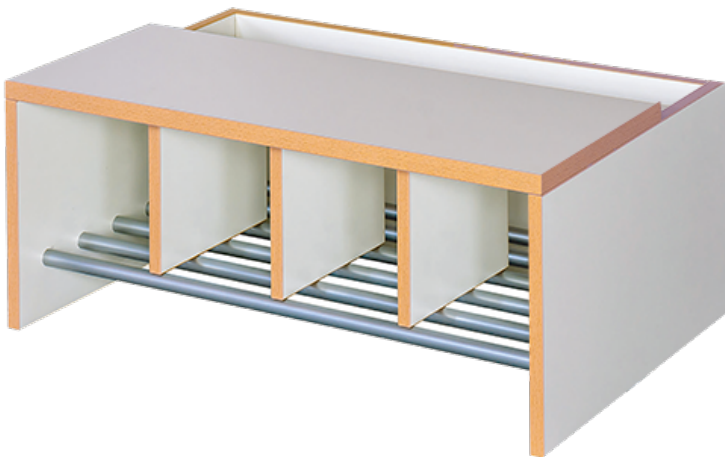

117 001KBT34

PRODUKTDATENBLATT
WWW.MOEBELWERK-NIESKY.DE

GARDEROBENBANK MIT INTEGRIERTEM SCHUHROST UND SITZTIEFENVERLÄNGERUNG

4 PLÄTZE, B/H/T: 80X34X52 CM

PRODUKTBESCHREIBUNG

Diese Garderobenbank mit Sitztiefenverlängerung ist perfekt für lange Garderobenstücke, beispielsweise Wintersachen oder auch Sporttaschen geeignet. Dadurch kann die Sitzfläche in der kompletten Tiefe genutzt werden. Sie zeichnet sich durch die stabile Korpusbauweise und ein integriertes Schuhrost aus. Hohe Abtrennungen über dem Schuhrost geben die entsprechende Platzanzahl an. Das Dekor der Sitzbank ist wählbar. Das Schuhwerk wird auf dem mit RAL 9006 - weißaluminium pulverbeschichteten Schuhrost trocken aufbewahrt, Bodenfreiheit 7 cm. Fachmaße ca. B/T: 18x25 cm, freie Sitztiefe 32 cm. Sitzhöhe 34 cm, Fachhöhe: 22 cm, Breite 80 cm für 4 Plätze.

Zubehör

EIGENSCHAFTEN

- Bankhöhe wählbar
- Anzahl der Plätze auch in anderen Breiten wählbar
- Garderobenbank
- Schuhrost
- Schuhfächer
- Kindergarderobenbank

| | | |
|-----------------------|-----------------------------------|-----------------------|
| Artikelnummer | 117 001KBT34 | |
| Breite / Höhe / Tiefe | 800 mm / 340 mm / 520 mm | 31.5" / 13.4" / 20.5" |
| Gewicht | 16 kg | 35.3 lbs |
| | 340 mm | 13.4" |
| Sitzbreite | 800 mm | 31.5" |
| Sitztiefe | 320 mm | 12.6" |
| Fächer | 4 | |
| Einsatzbereich | Krippe, Kindergarten, Grundschule | |
| Material | Aluminium, Melaminplatte | |
| Bauart | Mittelwand | |