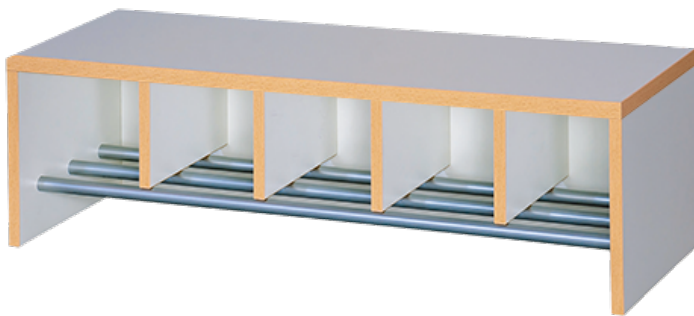

117 002KB26

PRODUKTDATENBLATT
WWW.MOEBELWERK-NIESKY.DE

GARDEROBENBANK MIT INTEGRIERTEM SCHUHROST

5 PLÄTZE, B/H/T: 100X26X32 CM

PRODUKTBESCHREIBUNG

Diese stabile Garderobenbank in Korpusbauweise zeichnet sich durch ein integriertes Schuhrost aus. Hohe Abtrennungen über dem Schuhrost geben die entsprechende Platzanzahl an. Das Dekor der Sitzbank ist wählbar. Das Schuhwerk wird auf dem mit RAL 9006 - weißaluminium pulverbeschichteten Schuhrost trocken aufbewahrt, Bodenfreiheit 7 cm. Fachmaße ca. B/T: 18x25 cm, Sitztiefe 32 cm.

Sitzhöhe 26 cm, Fachhöhe: 14 cm, Breite 100 cm für 5 Plätze.

Zubehör

EIGENSCHAFTEN

- Garderobenbank
- Schuhrost
- Schuhfächer
- Kindergarderobenbank

Artikelnummer	117 002KB26	
Breite / Höhe / Tiefe	1000 mm / 260 mm / 320 mm	39.4" / 10.2" / 12.6"
	260 mm	10.2"
Sitzbreite	1000 mm	39.4"
Sitztiefe	320 mm	12.6"
Fächer	5	
Einsatzbereich	Krippe, Kindergarten, Grundschule	
Material	Aluminium, Melaminplatte	