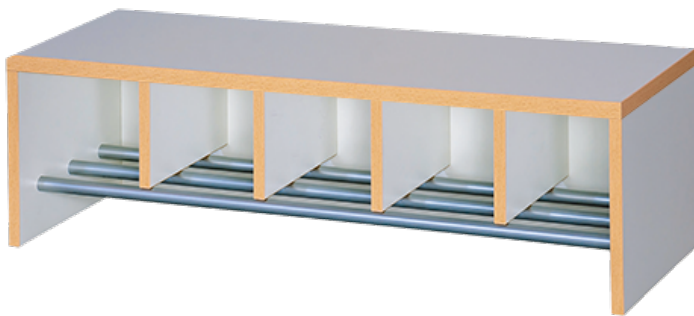

## GARDEROBENBANK MIT INTEGRIERTEM SCHUHROST

5 PLÄTZE, B/H/T: 100X26X32 CM

### PRODUKTBESCHREIBUNG

Diese stabile Garderobenbank in Korpusbauweise zeichnet sich durch ein integriertes Schuhrost aus. Hohe Abtrennungen über dem Schuhrost geben die entsprechende Platzanzahl an. Das Dekor der Sitzbank ist wählbar. Das Schuhwerk wird auf dem mit RAL 9006 - weißaluminium pulverbeschichteten Schuhrost trocken aufbewahrt, Bodenfreiheit 7 cm. Fachmaße ca. B/T: 18x25 cm, Sitztiefe 32 cm.

Sitzhöhe 26 cm, Fachhöhe: 14 cm, Breite 100 cm für 5 Plätze.

### EIGENSCHAFTEN

- Garderobenbank
- Schuhrost
- Schuhfächer
- Kindergarderobenbank

Artikelnummer	117 002KB26	
Breite / Höhe / Tiefe	1000 mm / 260 mm / 320 mm	39.4" / 10.2" / 12.6"
	260 mm	10.2"
Sitzbreite	1000 mm	39.4"
Sitztiefe	320 mm	12.6"
Fächer	5	
Einsatzbereich	Krippe, Kindergarten, Grundschule	
Material	Aluminium, Melaminplatte	