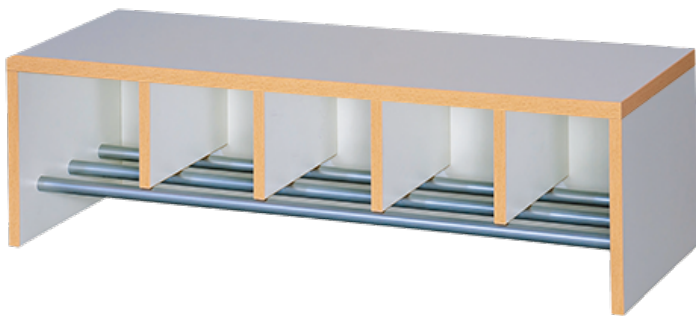

117 002KB26

PRODUKTDATENBLATT
WWW.MOEBELWERK-NIESKY.DE

GARDEROBENBANK MIT INTEGRIERTEM SCHUHROST

5 PLÄTZE, B/H/T: 100X26X32 CM

PRODUKTBESCHREIBUNG

Diese stabile Garderobenbank in Korpusbauweise zeichnet sich durch ein integriertes Schuhrost aus. Hohe Abtrennungen über dem Schuhrost geben die entsprechende Platzanzahl an. Das Dekor der Sitzbank ist wählbar. Das Schuhwerk wird auf dem mit RAL 9006 - weißaluminium pulverbeschichteten Schuhrost trocken aufbewahrt, Bodenfreiheit 7 cm. Fachmaße ca. B/T: 18x25 cm, Sitztiefe 32 cm.

Sitzhöhe 26 cm, Fachhöhe: 14 cm, Breite 100 cm für 5 Plätze.

Zubehör

EIGENSCHAFTEN

- Garderobenbank
- Schuhrost
- Schuhfächer
- Kindergarderobenbank

Artikelnummer	117 002KB26	
Breite / Höhe / Tiefe	1000 mm / 260 mm / 320 mm	39.4" / 10.2" / 12.6"
	260 mm	10.2"
Sitzbreite	1000 mm	39.4"
Sitztiefe	320 mm	12.6"
Fächer	5	
Einsatzbereich	Krippe, Kindergarten, Grundschule	
Material	Aluminium, Melaminplatte	