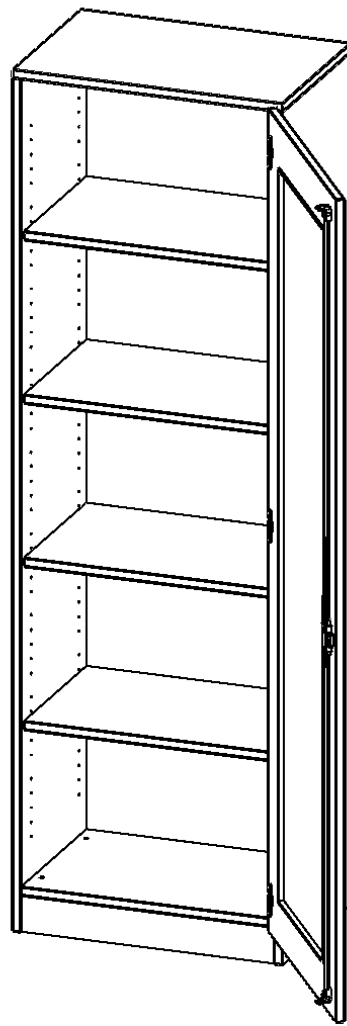

Artikelnummer	G6045GGRE	
Breite / Höhe / Tiefe	600 mm / 1900 mm / 400 mm	23.6" / 74.8" / 15.7"
Ordnerhöhen	5	
Einlegeböden	4	
Fächer	5	
Montageart	Freistehend	
Einsatzbereich	Kindergarten, Grundschule, Weiterführende Schule, Büro und Objekt, Konferenzraum	
Material	Acrylglas, Melaminplatte	
Bauart	Abschließbar	
Sicherheitshinweise	Achtung Kippgefahr	
Produktlinie	evo180	

Möbelwerk Niesky GmbH
Neuhofer Straße 4-6
02906 Niesky
Deutschland

T +49 3588 2537-0
F +49 3588 2537-30
E info@moebelwerk-niesky.de
www.moebelwerk-niesky.de

© Copyright by Möbelwerk Niesky GmbH

02.04.2026
Seite 2/2