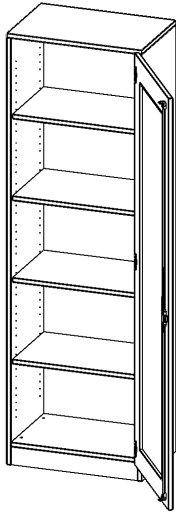

SCHRANK MIT VERGLASTEN TÜREN, 5 ORDNERHÖHEN - SERIE EVO180

B/H/T: 60X190X40 CM, TÜR MIT GLASEINSATZ, VOLLAUSSCHNITT, ABSCHLIESSBAR, TÜR ÖFFNET NACH RECHTS, MIT SOCKEL (81 MM)

PRODUKTBEschREIBUNG

Die evo180 Schränke mit Glaseinsatz in den Türen in verschiedenen Höhen und Breiten sind ein Kernstück unseres evo180 Schrankwandprogrammes. Die Rückwand ist als Sichtrückwand ausgeführt, dementsprechend eignen sich alle evo180 Einzelschränke oder Schrankwände auch als Raumteiler.

Die Türen öffnen 270°, sind abschließbar und mit einem Glasausschnitt versehen. Die Glaseinlage besteht aus Sicherheitsgründen aus Acrylglas, ist von innen eingesetzt und auf der Tür von innen verschraubt. So sehen Sie schnell, was im Schrank untergebracht ist. Besonders praktisch für Sammlungen.

Alle Schränke werden aus melaminharzbeschichteter E1-Feinspanplatte gefertigt, die FSC zertifiziert und formaldehydfrei sind. Als Kanten verwenden wir besonders robuste 2 mm starke ABS Kanten, die unter hoher Temperatur fest verleimt werden. Bitte wählen Sie Ihr Wunschdekor aus unserer Dekorpalette aus. Die Einlegeböden sind im Raster von 32 mm verstellbar. Unsere hochwertigen Bodenträger verfügen über einen "Ausziehstop", so wird verhindert, dass Böden mit Inhalt darauf aus dem Regal oder Schrank rutschen können. Die Türen lassen sich dank 270° öffnender Scharniere an den Korpus anlegen.

Konfigurieren Sie Ihren Wunsch Aufsatzschrank indem Sie bei den angebotenen Varianten Ihre Auswahl treffen.

EIGENSCHAFTEN

- 5 Ordnerhöhen
- Türen mit Glaseinsatz (Vollausschnitt), abschließbar
- Sichtrückwand
- Höhe 190 cm
- mit Sockel
- Glaseinsatz aus Acrylglas