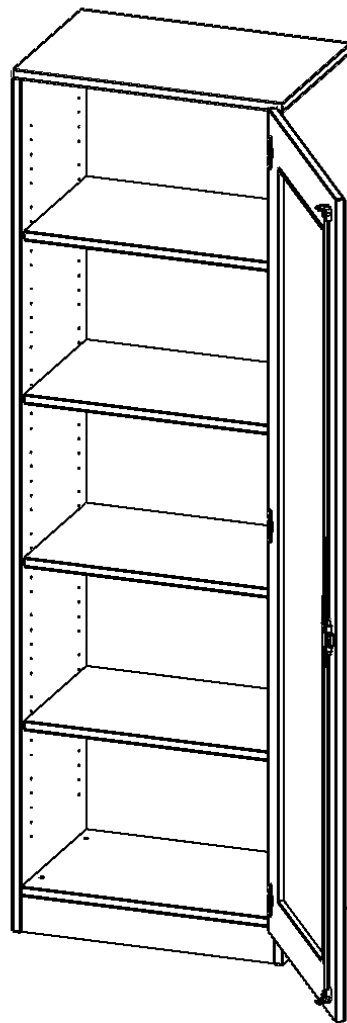

Artikelnummer	G6045GGRE	
Breite / Höhe / Tiefe	600 mm / 1900 mm / 400 mm	23.6" / 74.8" / 15.7"
Ordnerhöhen	5	
Einlegeböden	4	
Fächer	5	
Montageart	Freistehend	
Einsatzbereich	Kindergarten, Grundschule, Weiterführende Schule, Büro und Objekt, Konferenzraum	
Material	Acrylglas, Melaminplatte	
Bauart	Abschließbar	
Sicherheitshinweise	Achtung Kippgefahr	
Produktlinie	evo180	

Möbelwerk Niesky GmbH
Neuhofer Straße 4-6
02906 Niesky
Deutschland

T +49 3588 2537-0
F +49 3588 2537-30
E info@moebelwerk-niesky.de
www.moebelwerk-niesky.de

© Copyright by Möbelwerk Niesky GmbH

02.04.2026
Seite 2/2