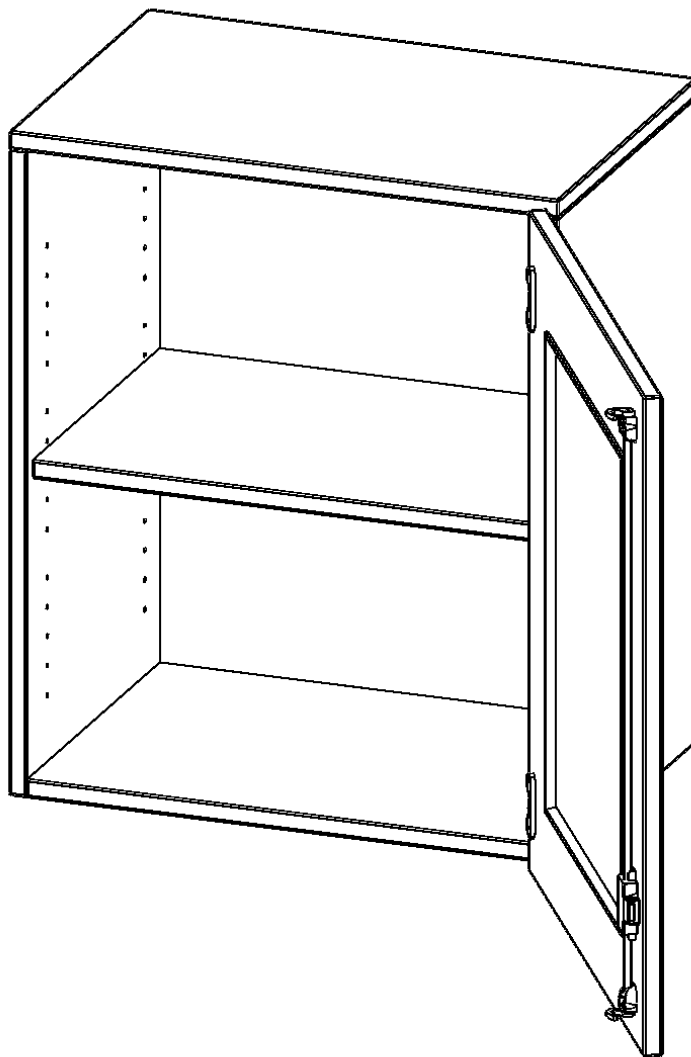

Die Türen öffnen 270°, sind abschließbar und mit einem Glasausschnitt versehen. Die Glaseinlage besteht aus Sicherheitsgründen aus Acrylglas, ist von innen eingesetzt und auf der Tür von innen verschraubt. So sehen Sie schnell, was im Schrank untergebracht ist. Besonders praktisch für Sammlungen.

### EIGENSCHAFTEN

- Aufsatzschrank, 2 Ordnerhöhen
- Türen mit Glaseinsatz, abschließbar
- Sichtrückwand
- Höhe 72 cm für Standard Ordner
- wird optional mit vorhandenem Unterschrank verschraubt
- Glaseinsatz aus Acrylglas
- Tür öffnet nach rechts

### Zubehör

Freistehend

Artikelnummer	G6042AGRE	
Breite / Höhe / Tiefe	600 mm / 720 mm / 400 mm	23.6" / 28.3" / 15.7"
Ordnerhöhen	2	
Einlegeböden	1	
Fächer	2	
Montageart	Freistehend	
Einsatzbereich	Kindergarten, Grundschule, Weiterführende Schule, Büro und Objekt, Konferenzraum	
Material	Acrylglas, Melaminplatte	
Bauart	Abschließbar, Aufsatzmodul	
Sicherheitshinweise	Achtung Kippgefahr	
Produktlinie	evo180	